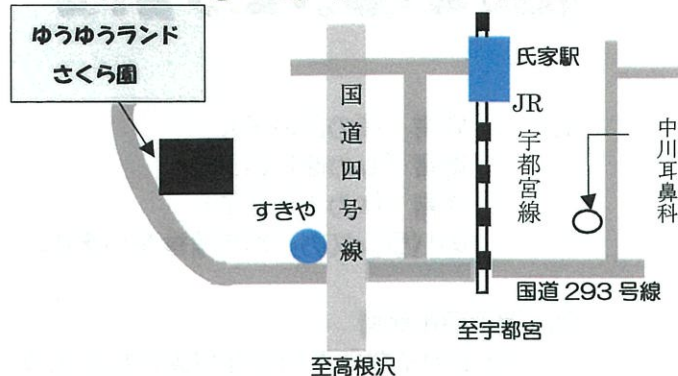

## 一時保育(一般型)

園に直接お申し込みください。

8:30～17:30

1日 2,000円

(定員によりお預かりできない場合があります)

# 案内図