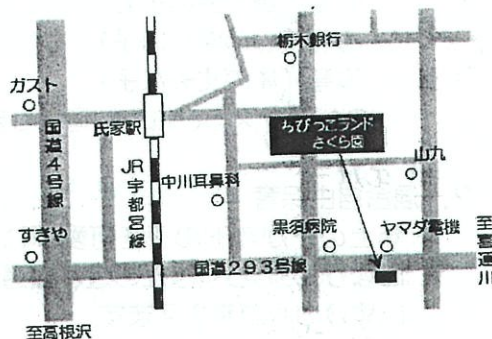

0歳児 → 4名
1歳児 → 4名
2歳児 → 4名

計 12名

(※年度により変動があります)

一時保育

園に直接お申し込みください。

8:30～17:30

1日 2,000円

(定員によりお預かりできない場合があります)

案内図

ゆうゆうランド高根沢園

住所 塩谷郡高根沢町光陽台6-8-12
TEL 028-611-1250

ゆうゆうランド那須烏山園

住所 那須烏山市南大和久473-24
TEL 0287-83-8600

ゆうゆうランドさくら園

住所 さくら市草川3丁目66-12
TEL 028-666-5678

ちびっこランド