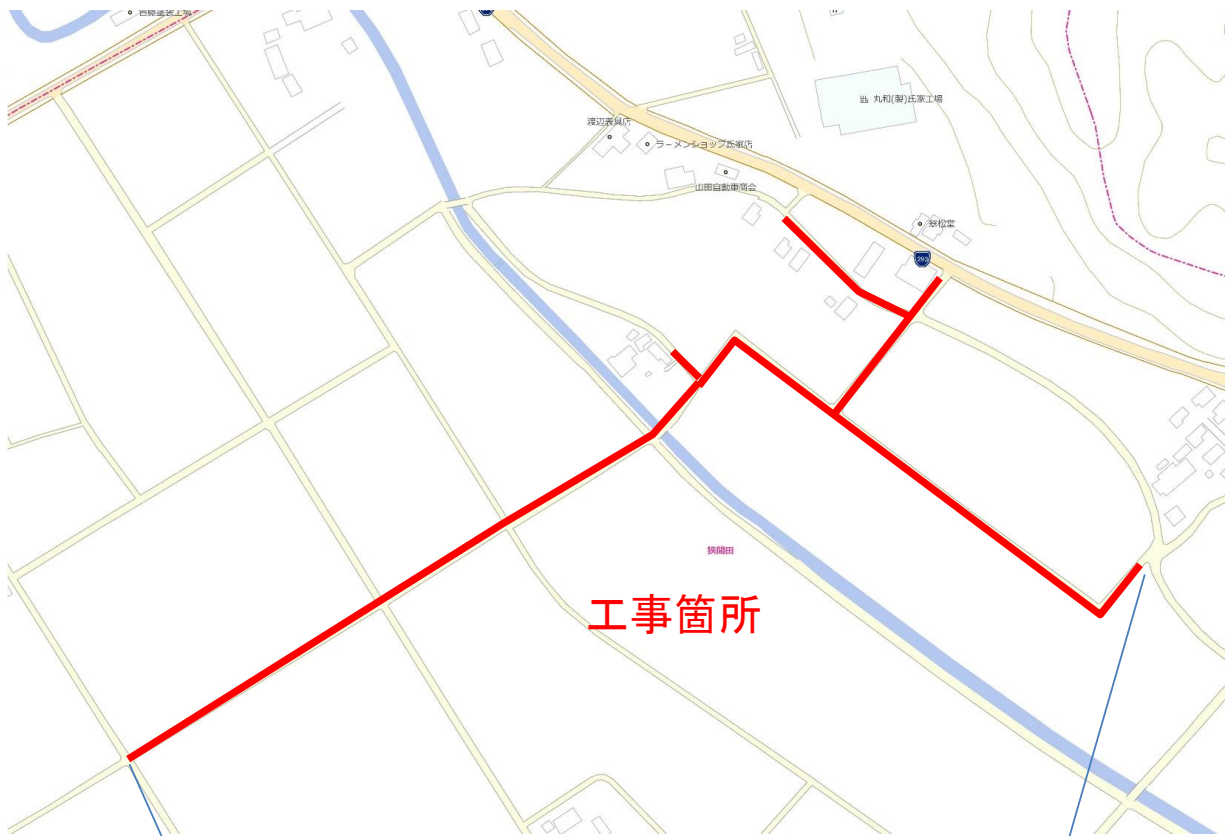

水道工事のお知らせ

日頃より、水道事業につきましてはご理解とご協力を賜り厚く御礼申し上げます。このたび、皆様の地域で、水道管の布設工事を行いますので、でお知らせいたします。

工事期間中、周辺の皆様や付近を通行する皆様に大変ご迷惑をおかけいたしますが、ご理解、ご協力をお願いいたします。

工事期間：令和2年11月下旬～令和3年3月上旬
午前8時30分～午後5時00分

工事箇所：裏面案内図をご覧ください

※作業時間中、一部車両通行止めになることがあります。交通誘導員、案内看板にしたがって通行してください。

1. 工事名	令和2年度 配水管拡張工事（第11工区）
2. 工事箇所	さくら市狭間田地内
3. 施工者	業者名 荒牧空調工業 株式会社 住所 栃木県さくら市さくら市卯の里1丁目12-9 電話番号 028-682-2810
4. その他	お気付き・ご不明な点がございましたら下記までご連絡ください。
さくら市水道課 TEL 028-681-1121 担当 佐藤 ・ 津田	

案内図

令和2年11月下旬～令和3年3月上旬 荒牧空調工業(株)

※ 工事期間中は、車両等の通行ができるよう片側交互通行にて実施いたします。
道幅の狭い箇所は一部通行止めとなる事があります。
近隣の皆様には、ご迷惑をおかけいたしますが、ご理解とご協力をお願いいたします。