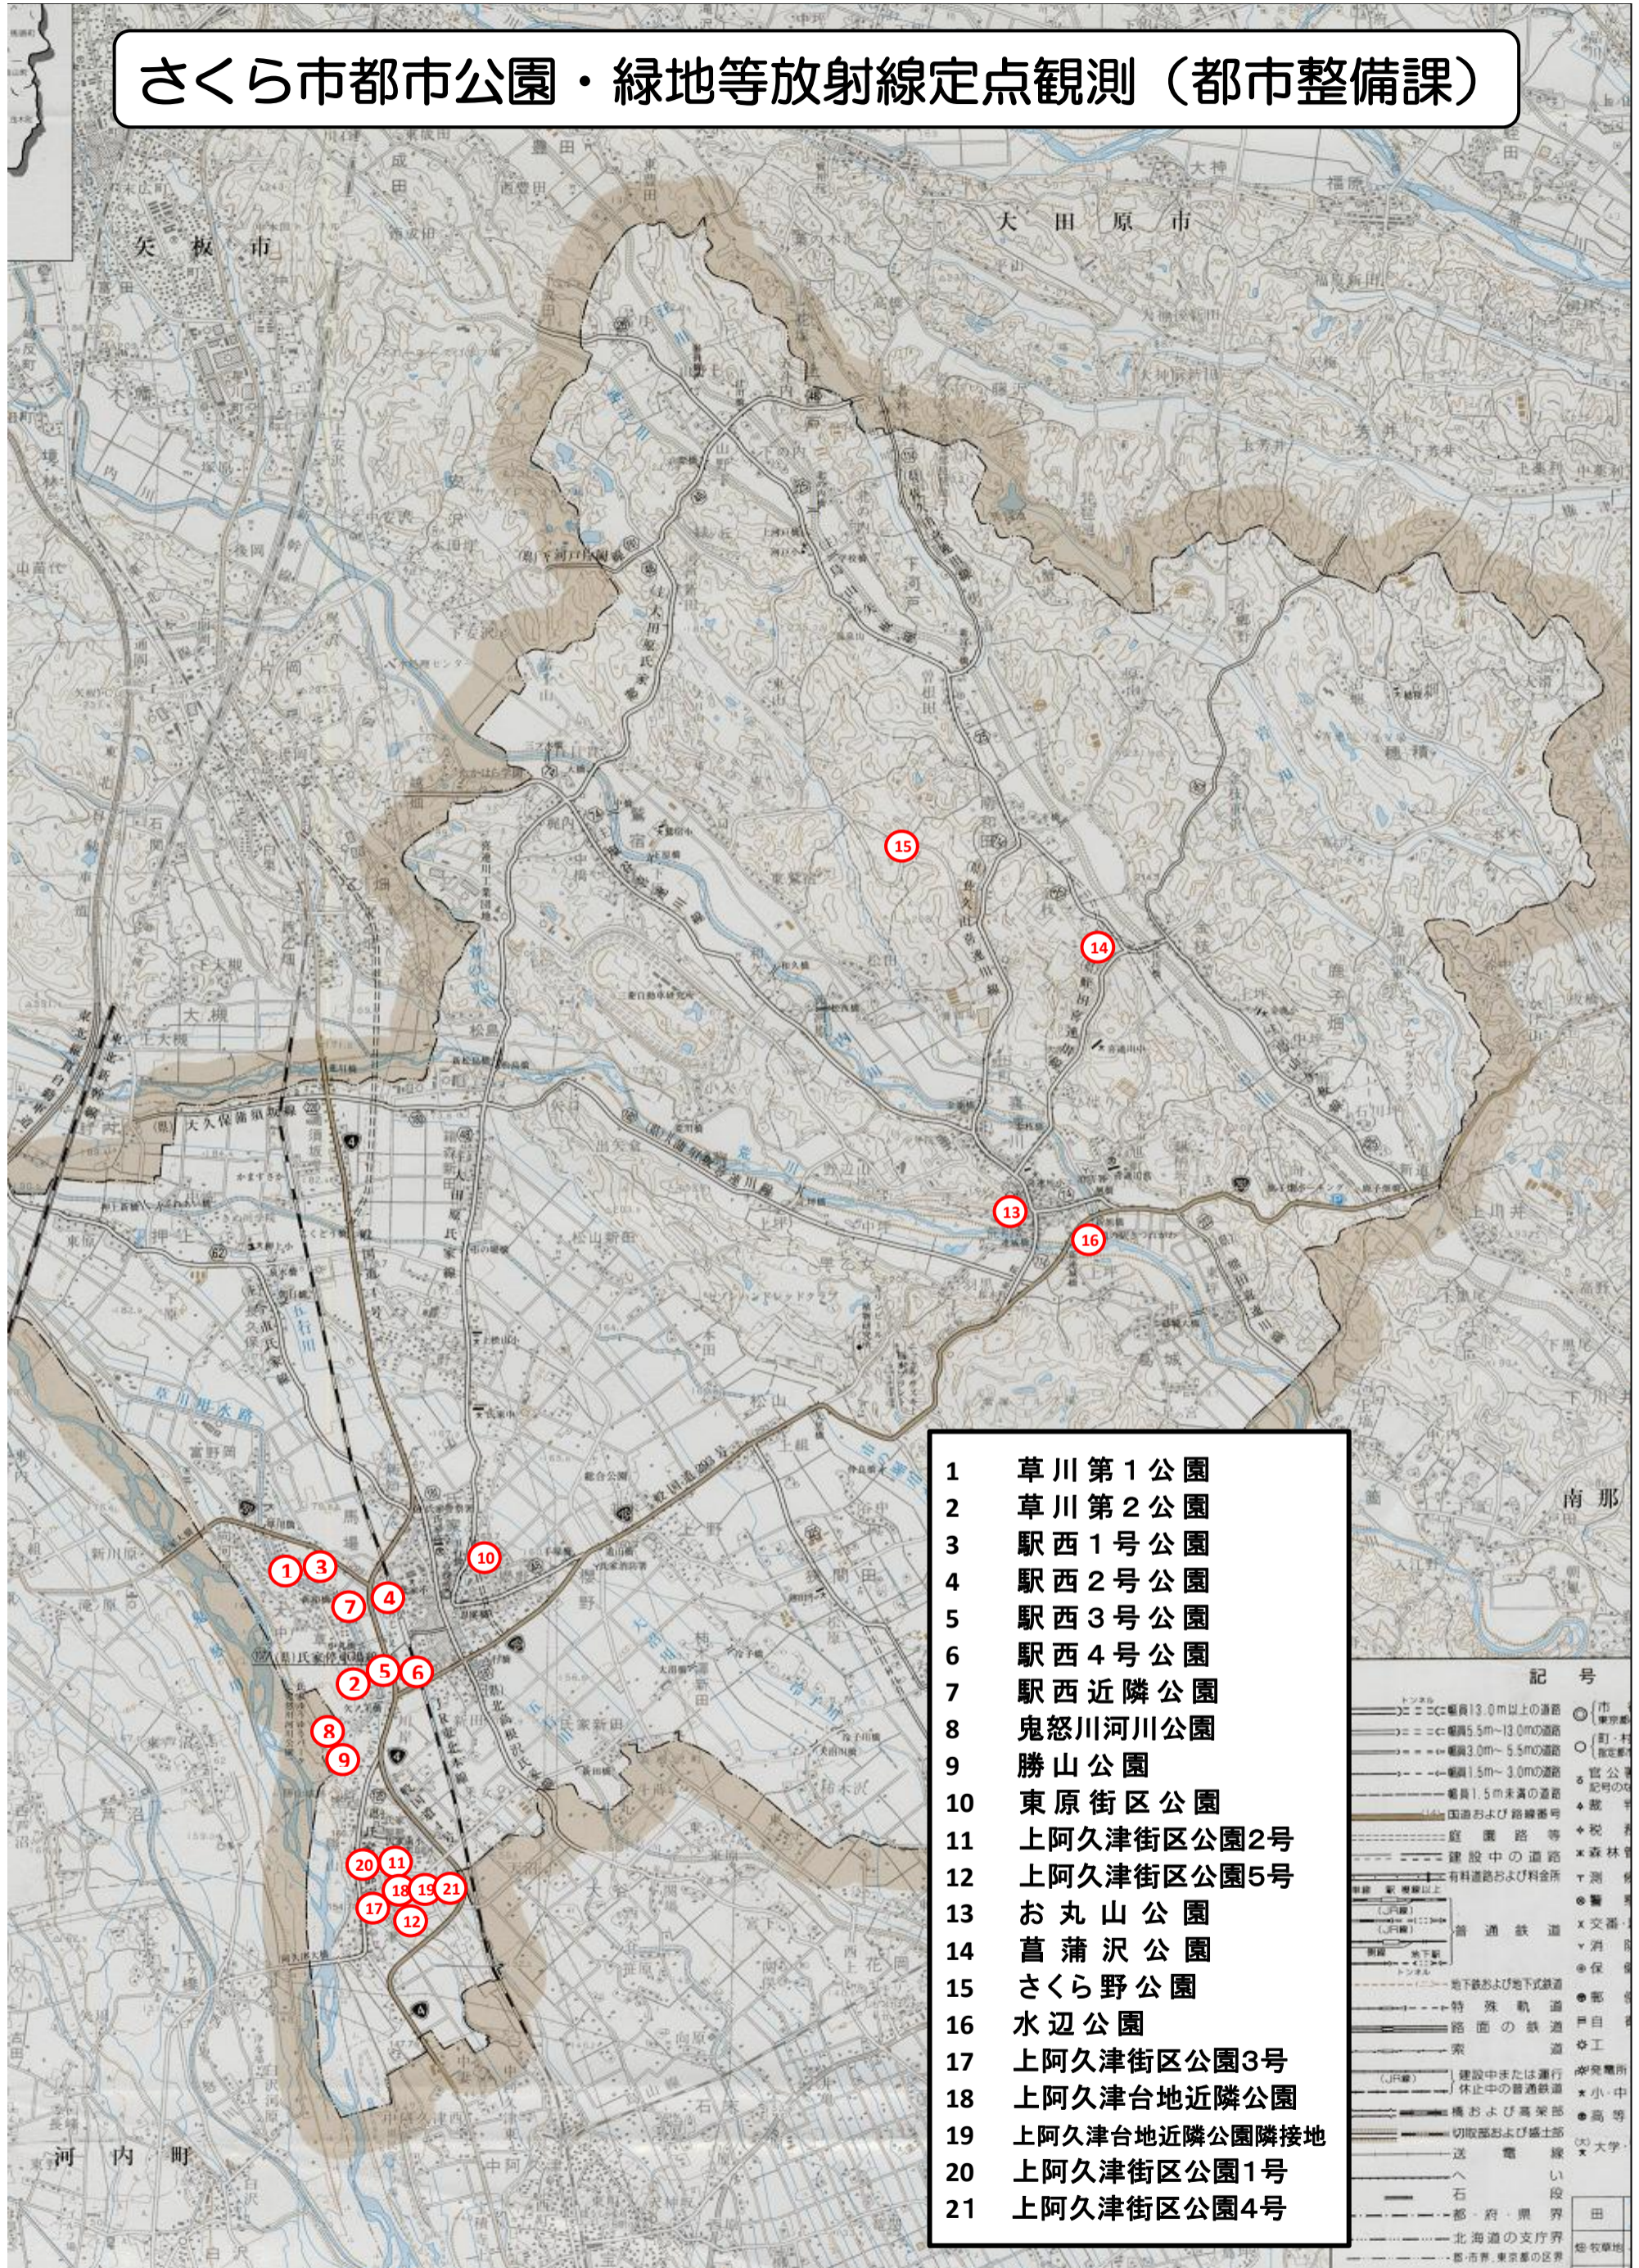

さくら市都市公園・緑地等放射線定点観測（都市整備課）

- 1 草川第1公園
- 2 草川第2公園
- 3 駅西1号公園
- 4 駅西2号公園
- 5 駅西3号公園
- 6 駅西4号公園
- 7 駅西近隣公園
- 8 鬼怒川河川公園
- 9 勝山公園
- 10 東原街区公園
- 11 上阿久津街区公園2号
- 12 上阿久津街区公園5号
- 13 お丸山公園
- 14 菖蒲沢公園
- 15 さくら野公園
- 16 水辺公園
- 17 上阿久津街区公園3号
- 18 上阿久津台地近隣公園
- 19 上阿久津台地近隣公園隣接地
- 20 上阿久津街区公園1号
- 21 上阿久津街区公園4号

| 記号 | |
|----|------|
| ● | 市界 |
| ○ | 町界 |
| ○ | 村界 |
| ○ | 官公署 |
| ○ | 記号の注 |
| △ | 敷地 |
| △ | 税務 |
| △ | 森林 |
| △ | 測候所 |
| △ | 警察 |
| △ | 交番 |
| △ | 消防 |
| △ | 郵便 |
| △ | 自衛 |
| △ | 工務 |
| △ | 発電所 |
| △ | 小・中 |
| △ | 高等 |
| △ | 大学 |
| △ | 田 |
| △ | 畑 |
| △ | 牧草地 |