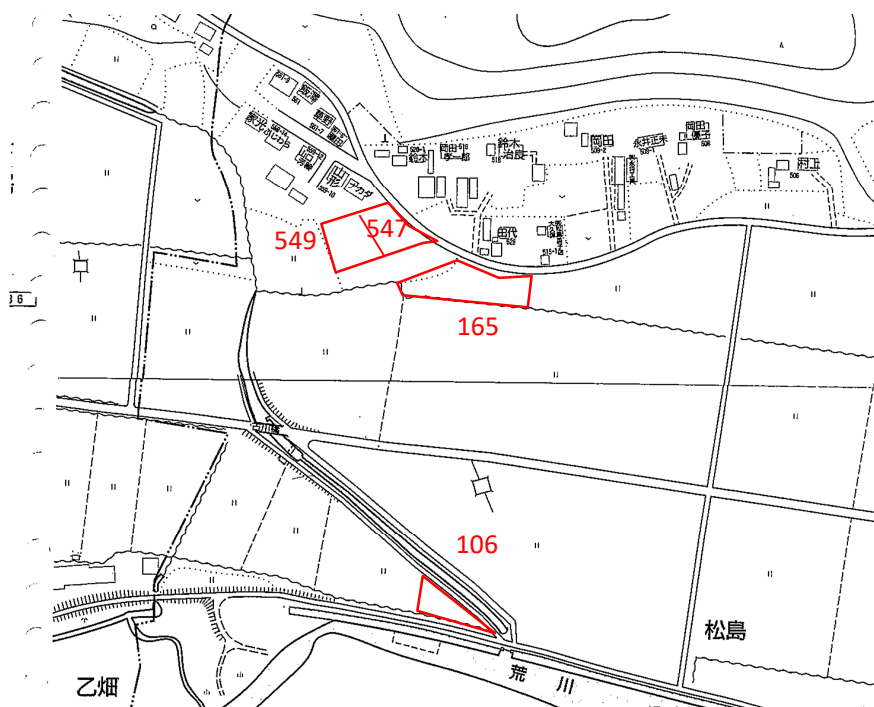

登録年月日

2021年12月1日

売・貸	No.	町名	字	地番	地目	地積(m ²)
貸	119	喜連川	西ノ前	165	田	848
希望価格		接道	土地改良区	工作物		前作状況
要相談		1.8m	松島			大豆
特記事項						

案内図

現況写真

○撮影日：