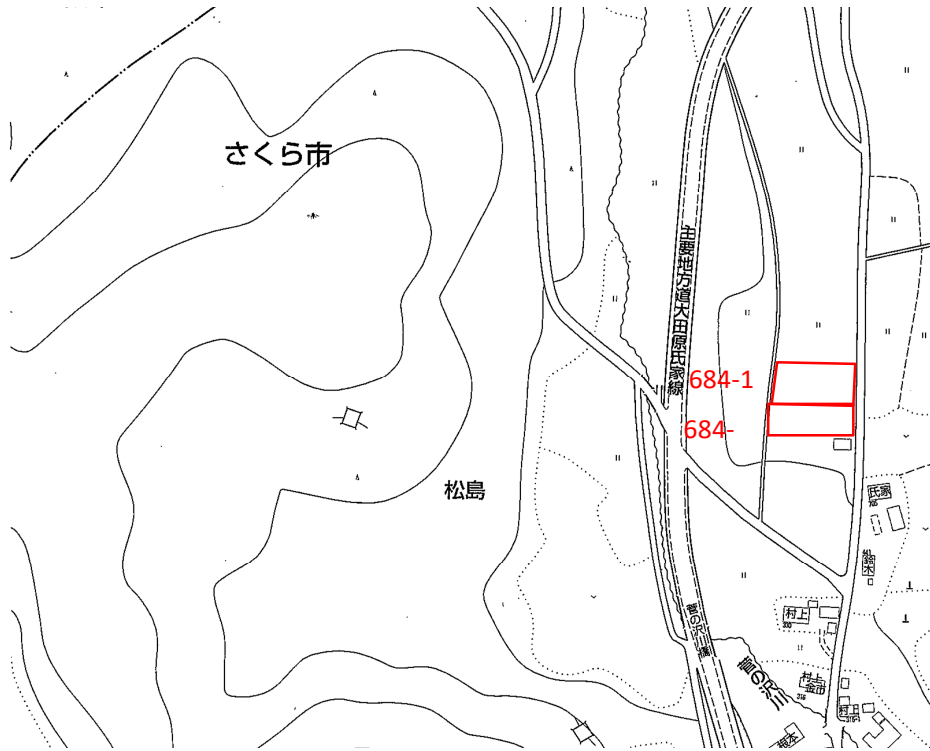

登録年月日
2021年12月1日

売・貸	No.	町名	字	地番	地目	地積(m ²)
貸	122	松島	入山道西	684-1	田	786
希望価格		接道	土地改良区	工作物		前作状況
要相談		4.0m				大豆
特記事項						

案内図

現況写真

○撮影日：