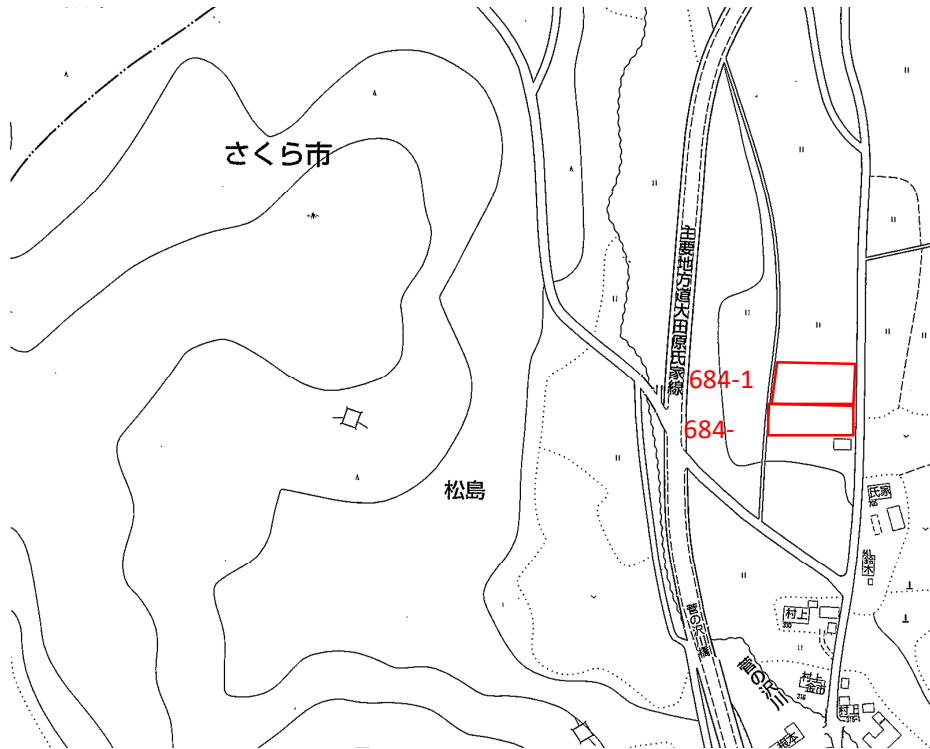

登録年月日

2021年12月1日

売・貸	No.	町名	字	地番	地目	地積(m <sup>2</sup> )
貸	123	松島	入山道西	684-2	田	593
希望価格		接道	土地改良区	工作物		前作状況
要相談		4.0m				大豆
特記事項						

案内図

現況写真

○撮影日：