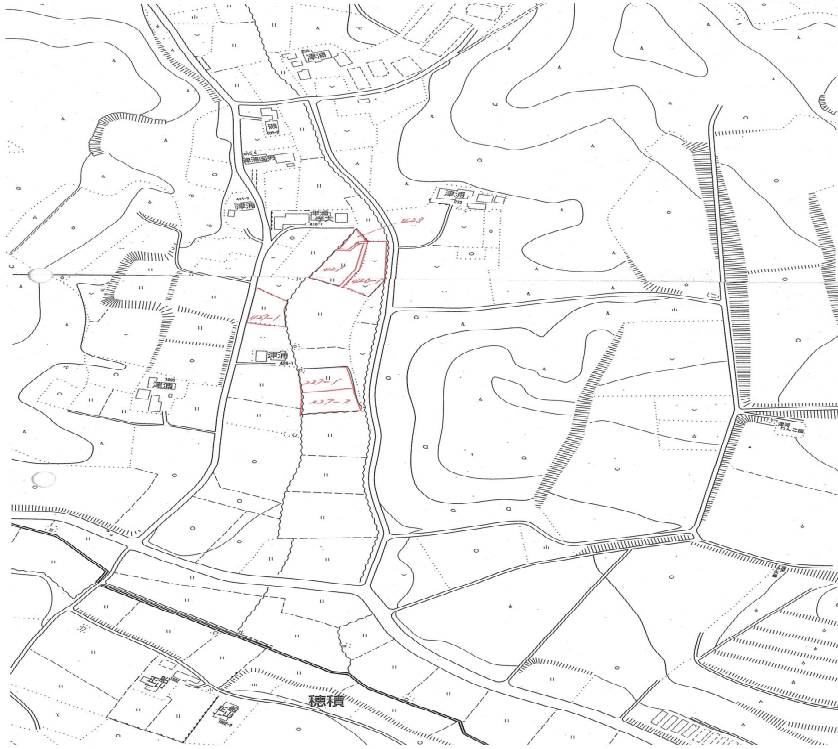

登録年月日
2019年3月28日

売・貸	No.	町名	字	地番	登記地目	地積(m <sup>2</sup> )
貸	23	穂積	萩久保	421	田	1,251
希望価格		接道	土地改良区	工作物		前作状況
要相談		5.5m	受益地 外			保全管理
特記事項						

案内図

現況写真

○撮影日：