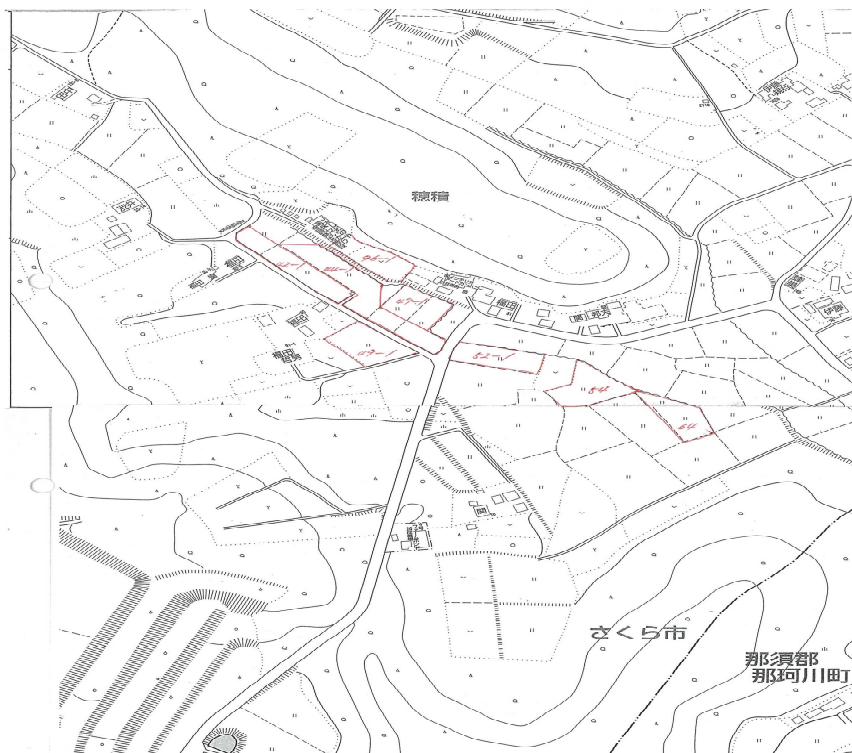

登録年月日
2019年3月28日

売・貸	No.	町名	字	地番	登記地目	地積(m ²)
貸	31	穂積	中島	64	田	1,197
希望価格		接道	土地改良区	工作物		前作状況
要相談		1.8m(未舗装)	受益地 外			水稻
特記事項						

案内図

現況写真

○撮影日：