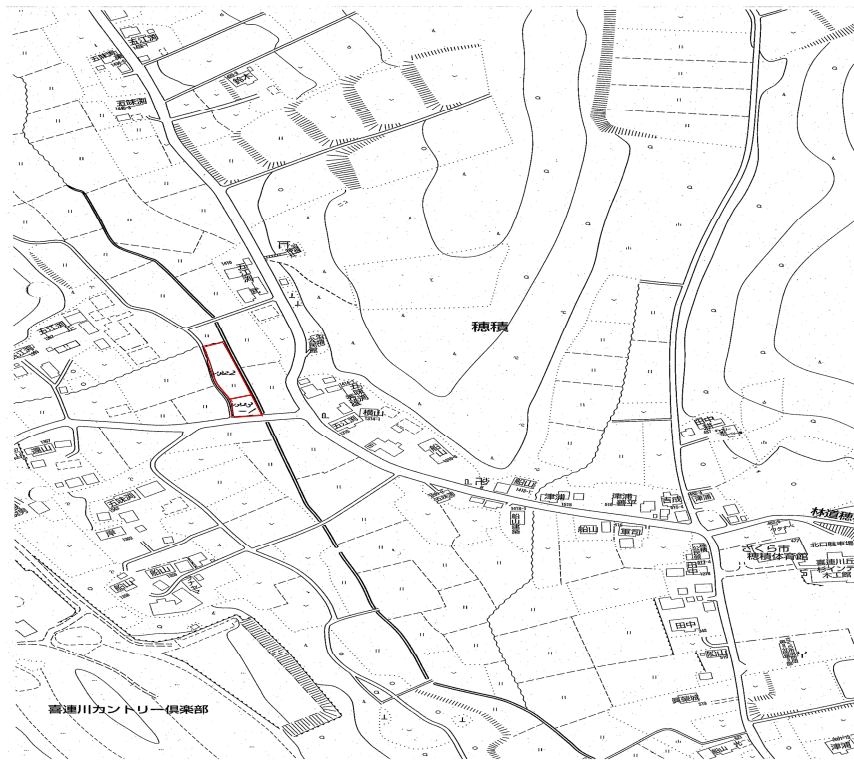

登録年月日
2019年3月28日

売・貸	No.	町名	字	地番	登記地目	地積(m ²)
貸	68	穂積	梨木下	1322	田	1,377
希望価格		接道	土地改良区	工作物		前作状況
要相談			受益地 外			保全管理
特記事項						

案内図

現況写真

○撮影日：