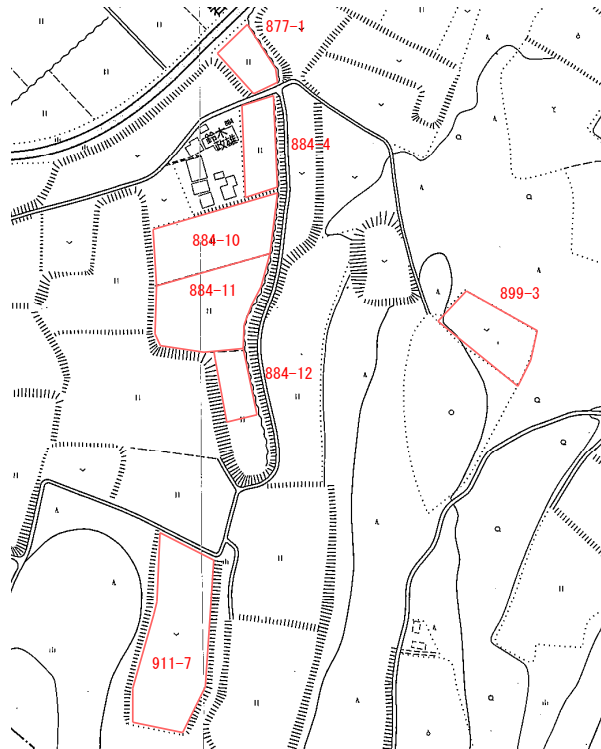

登録年月日
2020年3月27日

売・貸	No.	町名	字	地番	地目	地積(m ²)
貸	109	穂積	横沢	884-10	田	2,953
希望価格		接道	土地改良区	工作物		前作状況
喜連川地区標準賃金		2.0m				保全管理
特記事項						

案内図

現況写真

○撮影日：