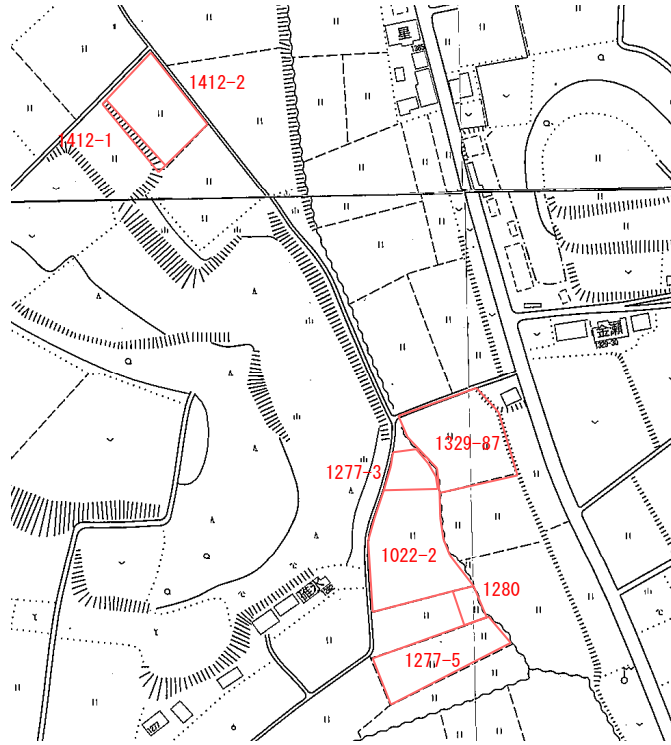

登録年月日
2020年3月27日

売・貸	No.	町名	字	地番	地目	地積(m ²)
貸	103	金枝	五郎左工門久保	1412-1	畑	152
希望価格		接道	土地改良区	工作物		前作状況
要相談		2.0m				保全管理
特記事項						

案内図

現況写真

○撮影日：