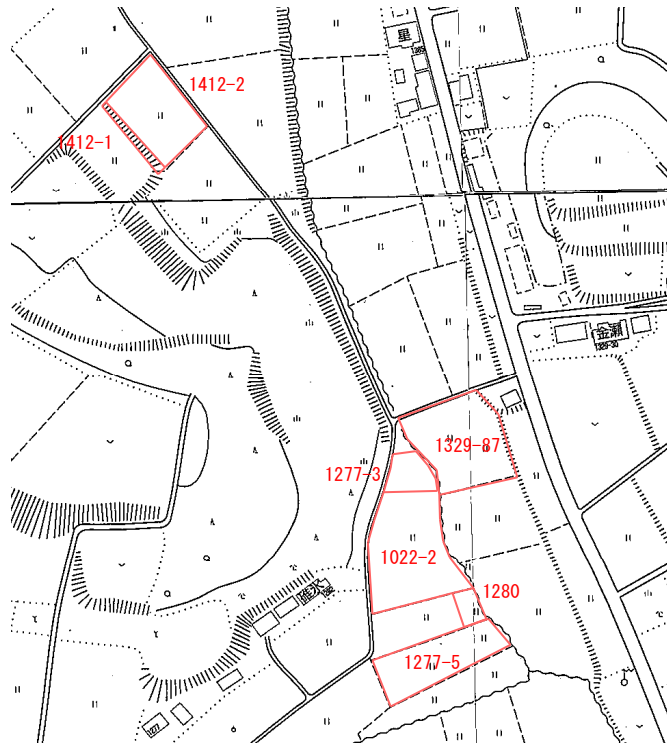

登録年月日

2020年3月27日

売・貸	No.	町名	字	地番	地目	地積(m ²)
貸	104	金枝	五郎左工門久保	1412-2	田	2,966
希望価格		接道	土地改良区	工作物		前作状況
要相談		2.0m				保全管理
特記事項						

案内図

現況写真

○撮影日：