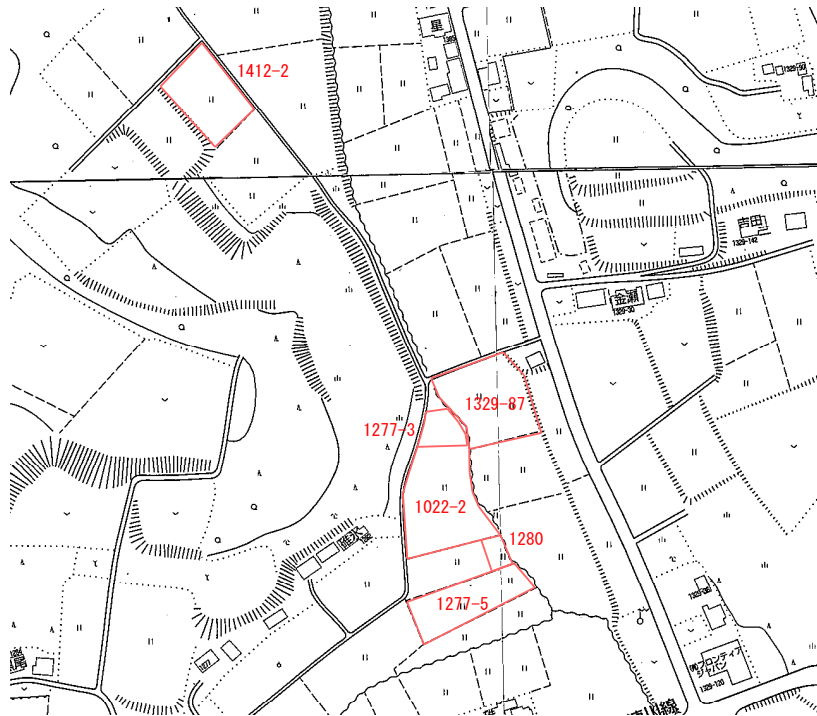

登録年月日

2020年3月27日

売・貸	No.	町名	字	地番	地目	地積(m ²)
貸	106	金枝	軍沢	1329-87	田	2,176
希望価格		接道	土地改良区	工作物		前作状況
要相談		2.0m				保全管理
特記事項						

案内図

現況写真

○撮影日：