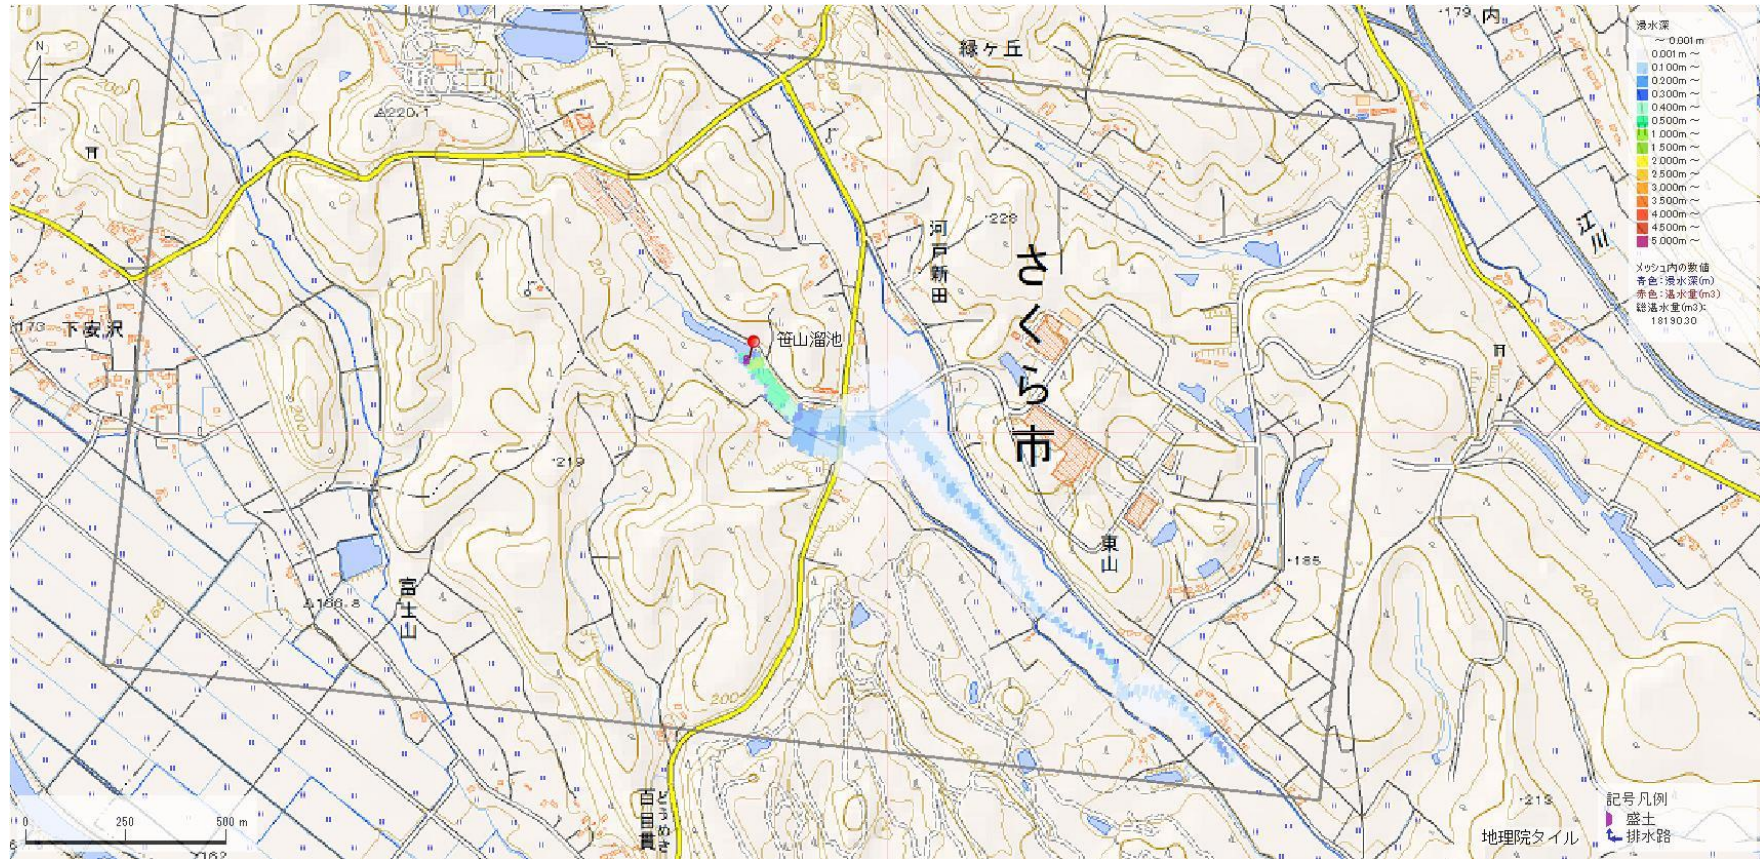

【笹山溜池】

○浸水想定区域図

【笹山溜池】

○歩行困難区域図