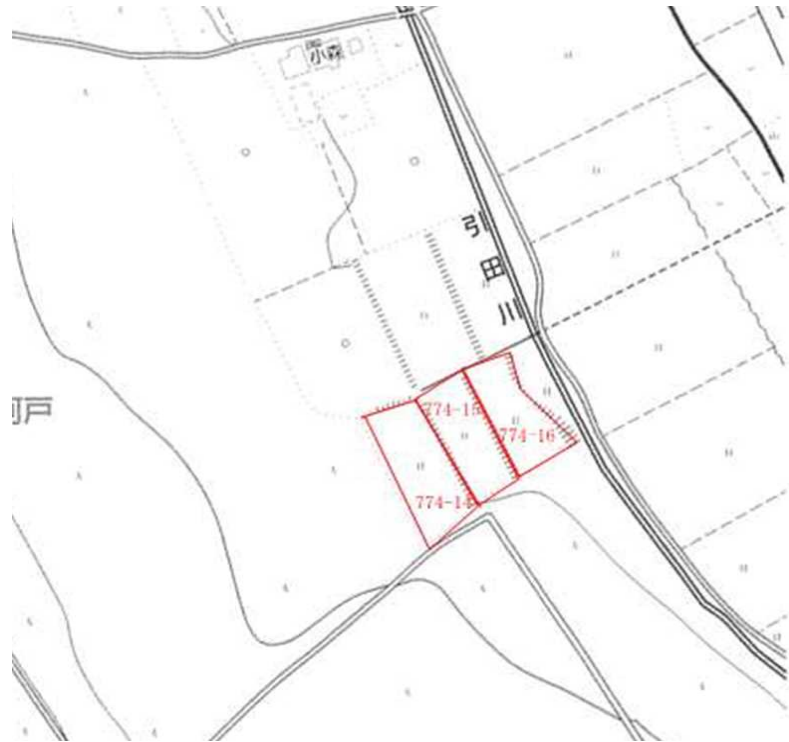

登録年月日

2022年6月20日

| 売・貸  | No. | 町名   | 字     | 地番     | 地目 | 地積(m <sup>2</sup> ) |
|------|-----|------|-------|--------|----|---------------------|
| 貸    | 137 | 下河戸  | 土室山   | 774-16 | 田  | 1,378               |
| 希望価格 |     | 接道   | 土地改良区 | 工作物    |    | 前作状況                |
| 要相談  |     | 2.0m |       |        |    | 田                   |
| 特記事項 |     |      |       |        |    |                     |
|      |     |      |       |        |    |                     |

## 案内図

## 現況写真

○撮影日：