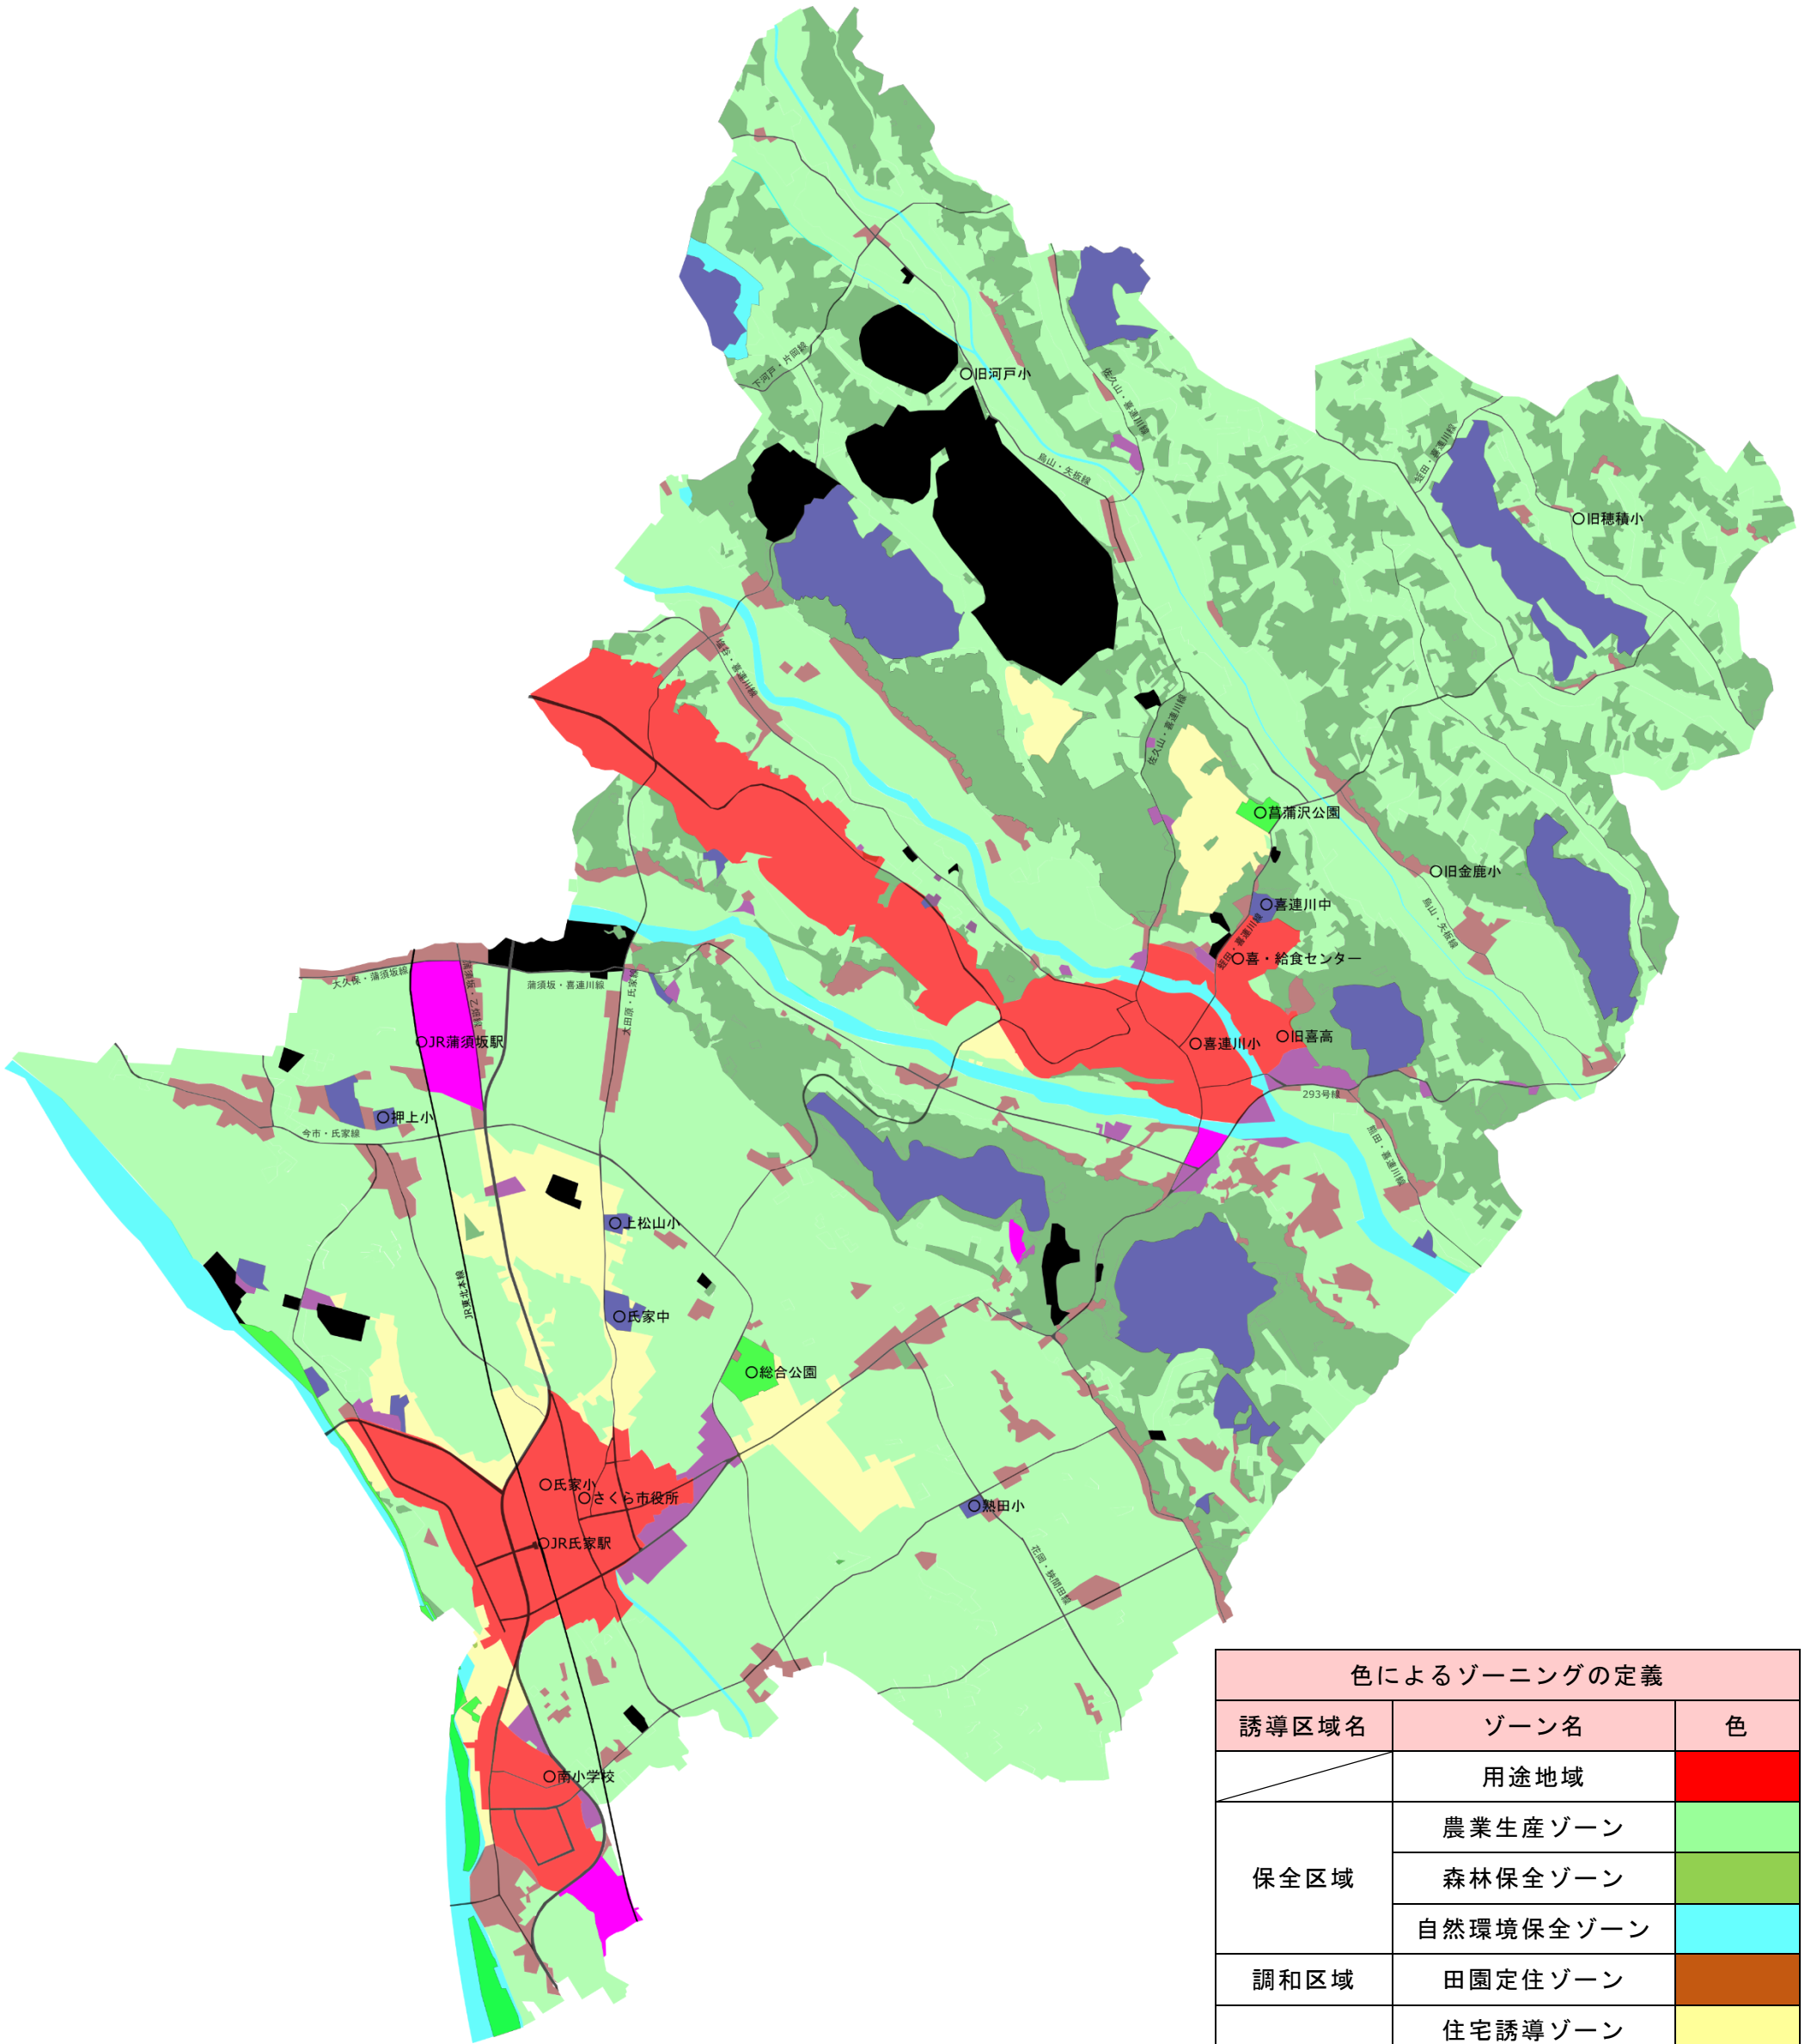

# さくら市土地利用誘導区域ゾーニング

色によるゾーニングの定義		
誘導区域名	ゾーン名	色
	用途地域	赤
保全区域	農業生産ゾーン	緑
	森林保全ゾーン	黄緑
	自然環境保全ゾーン	水色
調和区域	田園定住ゾーン	茶色
開発区域	住宅誘導ゾーン	黄
	工業誘導ゾーン	黒
	沿道商業誘導ゾーン	紫
保留区域	開発検討ゾーン	ピンク
その他	公園	鮮緑
	その他	青