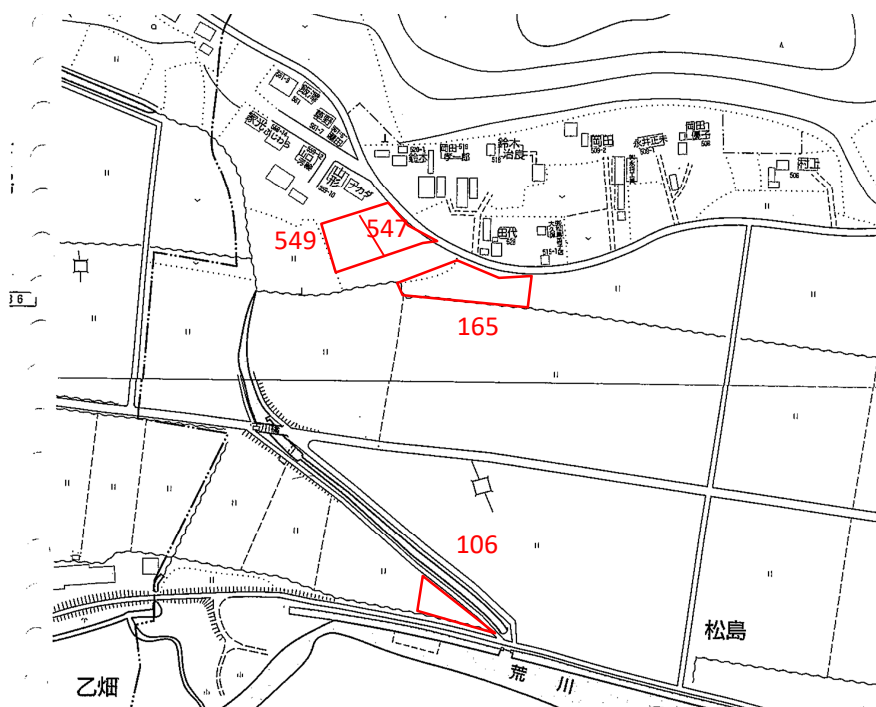

登録年月日

2021年12月1日

売・貸	No.	町名	字	地番	地目	地積(m <sup>2</sup> )
貸	118	松島	栗木湊	106	田	610
希望価格		接道	土地改良区	工作物		前作状況
要相談		1.8	松島			大豆
特記事項						

## 案内図

## 現況写真

○撮影日：