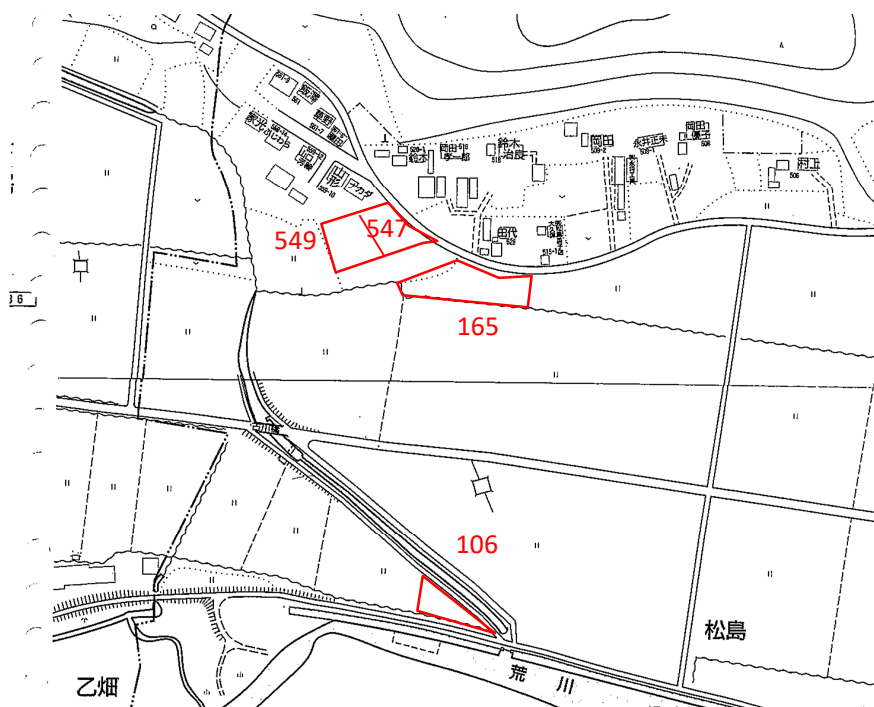

登録年月日

2021年12月1日

売・貸	No.	町名	字	地番	地目	地積(m ²)
貸	121	松島	石上堂	549	田	530
希望価格		接道	土地改良区	工作物		前作状況
要相談		4.5m				大豆
特記事項						

案内図

現況写真

○撮影日：