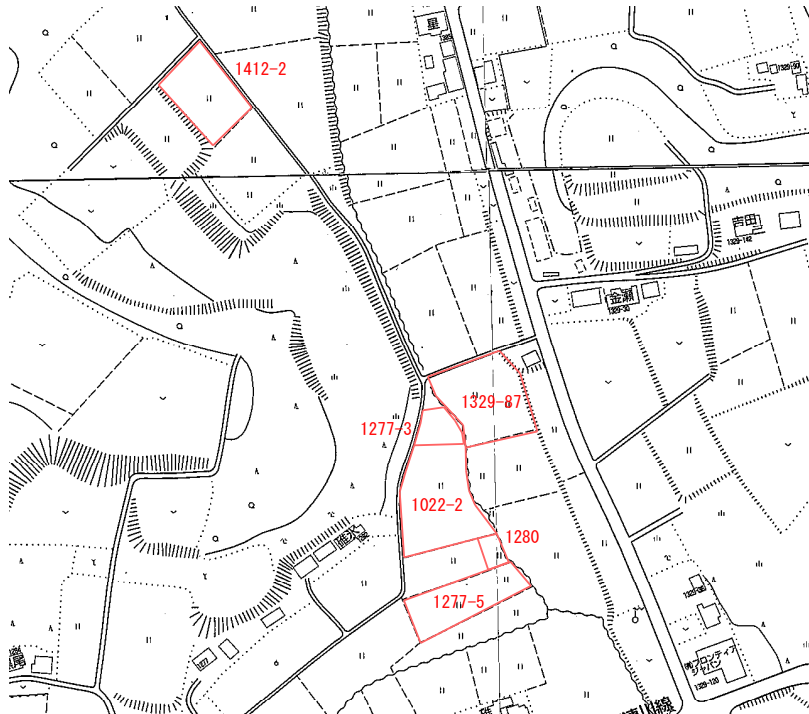

登録年月日
2020年3月27日

売・貸	No.	町名	字	地番	地目	地積(m ²)
貸	99	金枝	五郎左工門久保	1022-2	田	2,793
希望価格		接道	土地改良区	工作物		前作状況
要相談		2.0m				保全管理
特記事項						

案内図

現況写真

○撮影日：