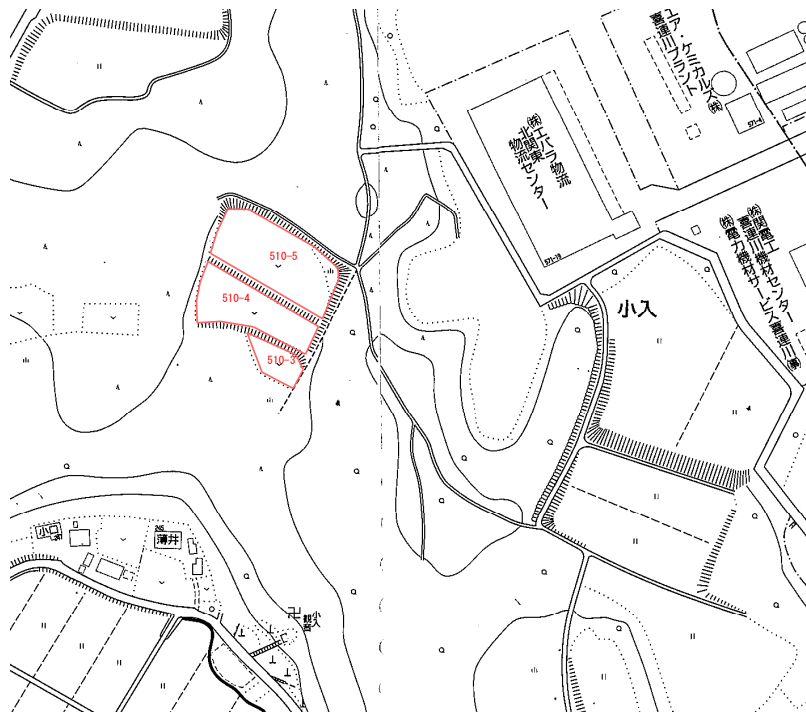

登録年月日
2019年7月18日

売・貸	No.	町名	字	地番	地目	地積(m ²)
貸	87	小入		510-4	田	2,226
希望価格		接道	土地改良区	工作物		前作状況
無償		1.8m				保全管理
特記事項						

案内図

現況写真

○撮影日：