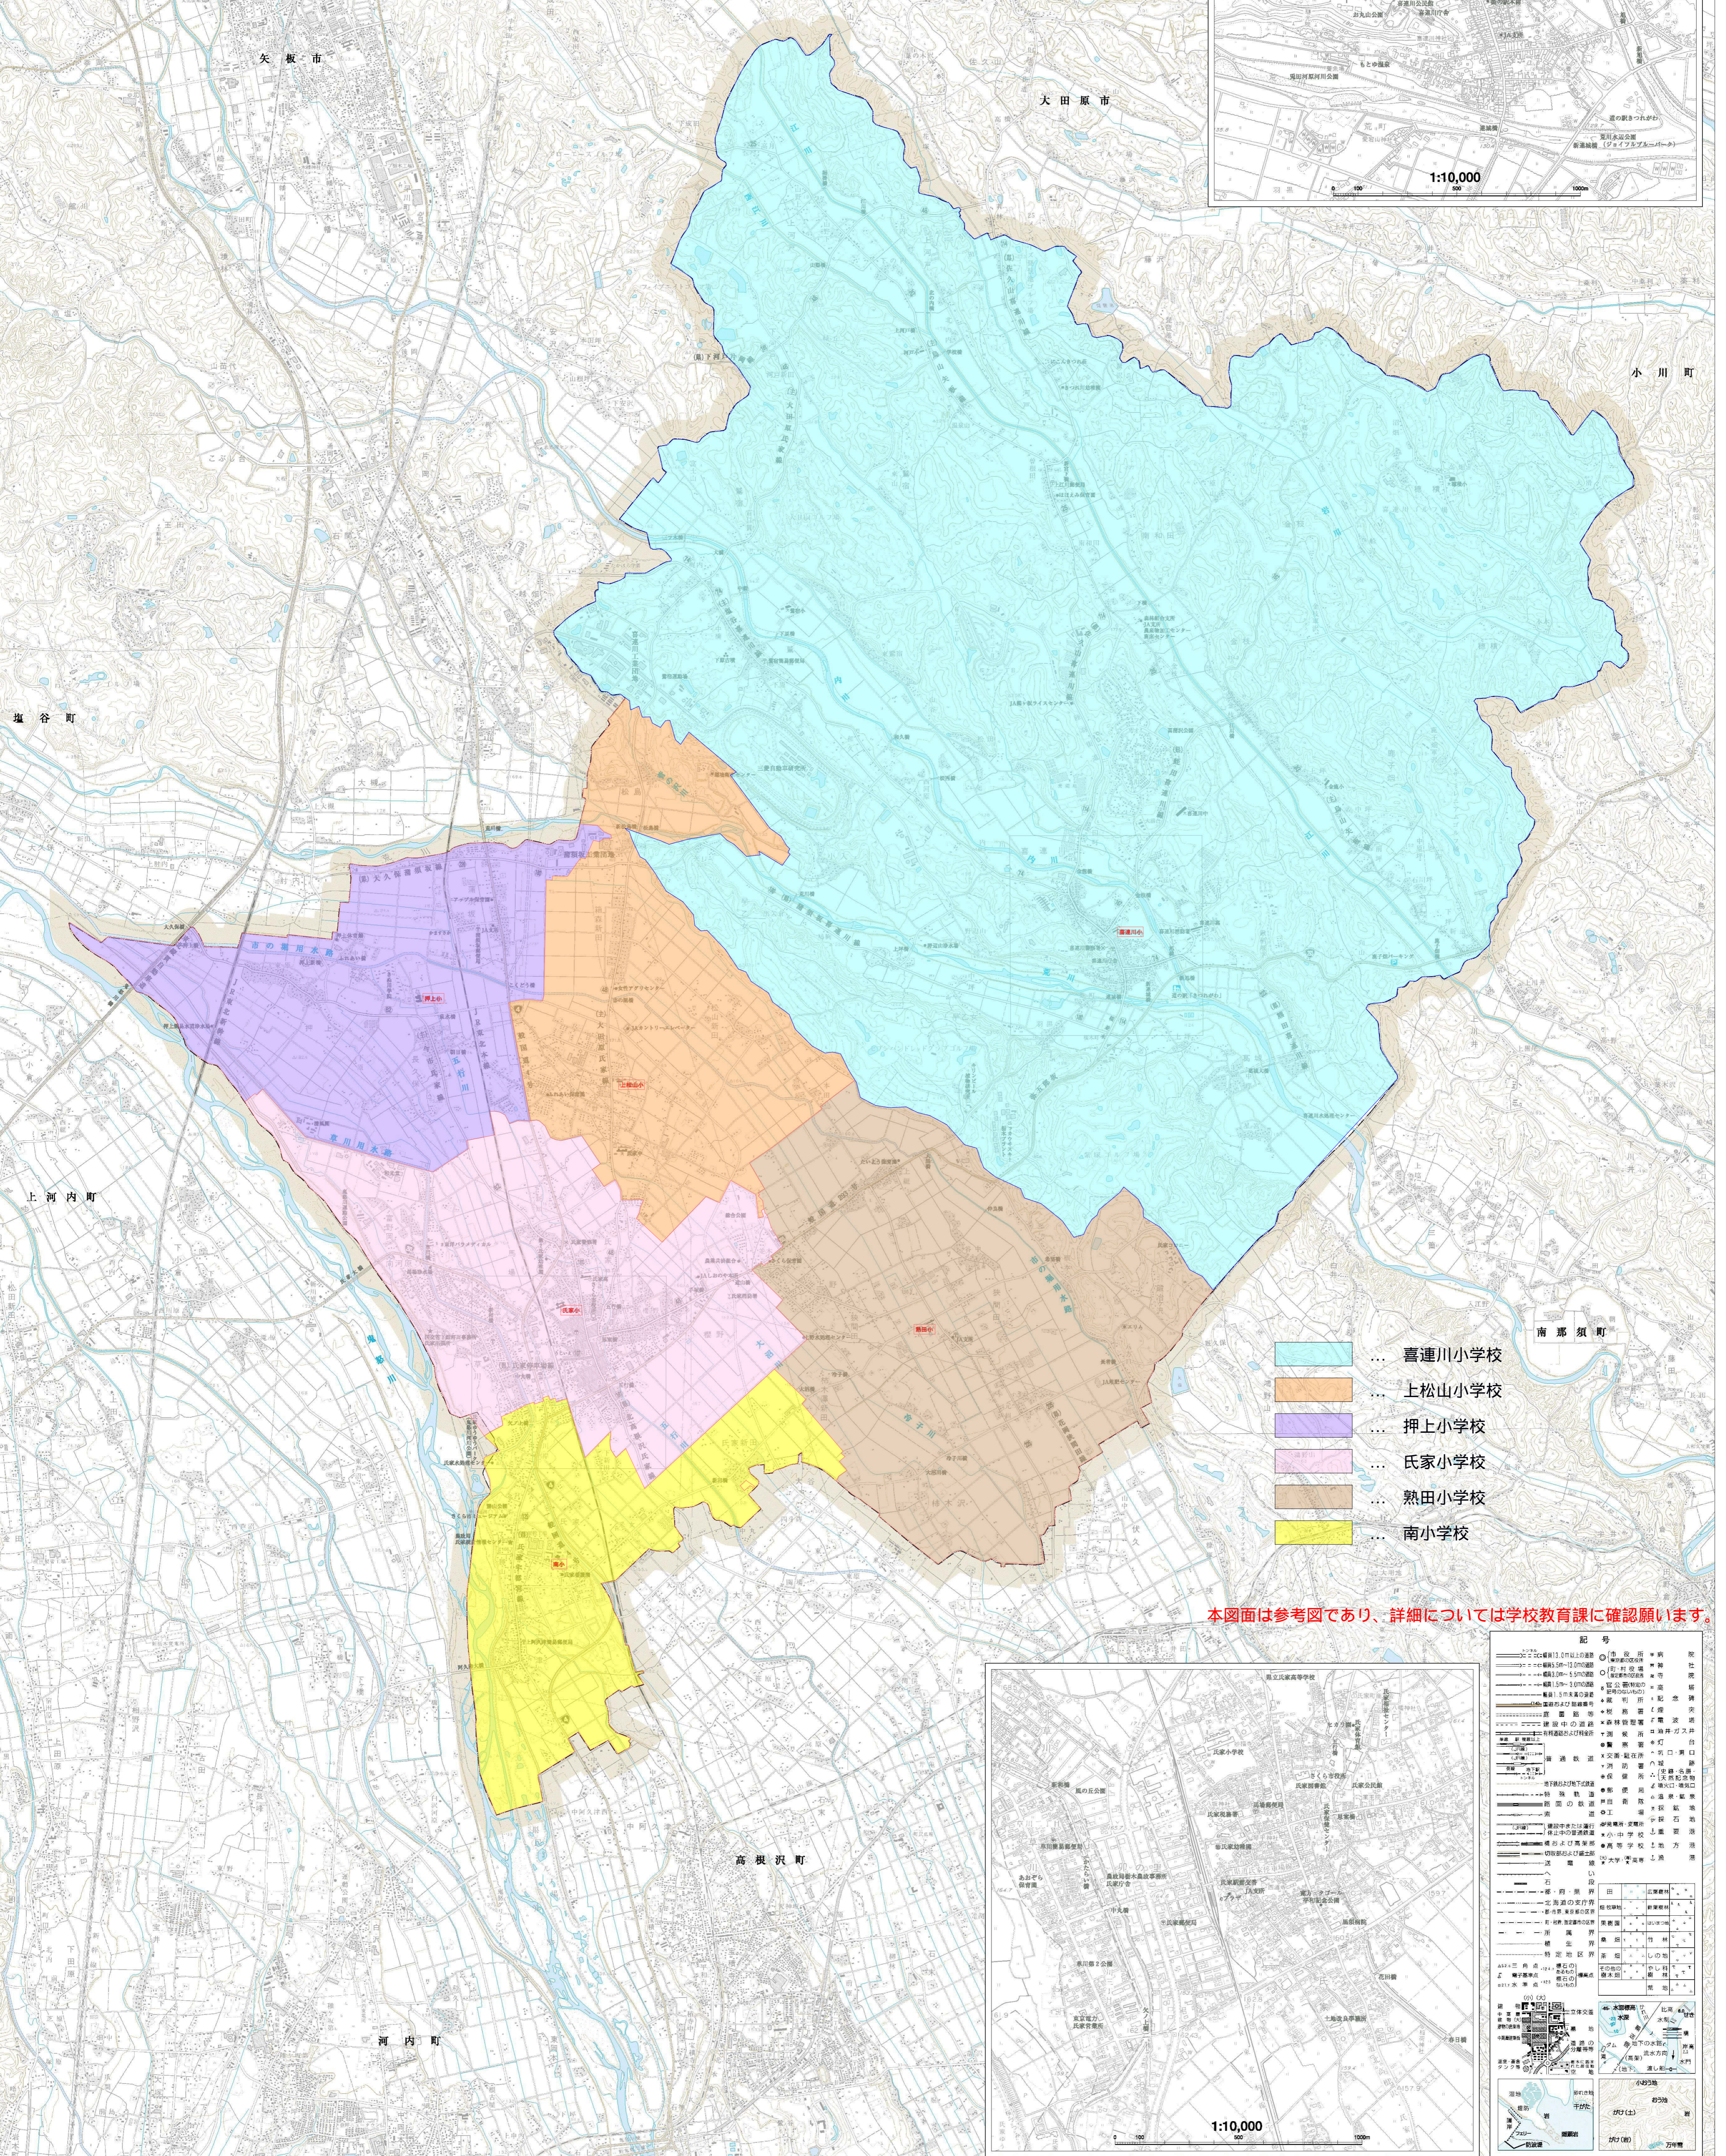

# 栃木県さくら市全図

1:25,000

- ... 喜連川小学校
- ... 上松山小学校
- ... 押上小学校
- ... 氏家小学校
- ... 熟田小学校
- ... 南小学校

本図面は参考図であり、詳細については学校教育課に確認願います。

記号	説明
○	市役所
△	町役所
□	支庁庁舎
◇	警察署
●	消防団
○	公民館
△	図書館
◇	児童館
●	老人福祉センター
○	子育て支援センター
△	子育て支援センター
◇	子育て支援センター
●	子育て支援センター
○	子育て支援センター
△	子育て支援センター
◇	子育て支援センター
●	子育て支援センター
○	子育て支援センター
△	子育て支援センター
◇	子育て支援センター
●	子育て支援センター