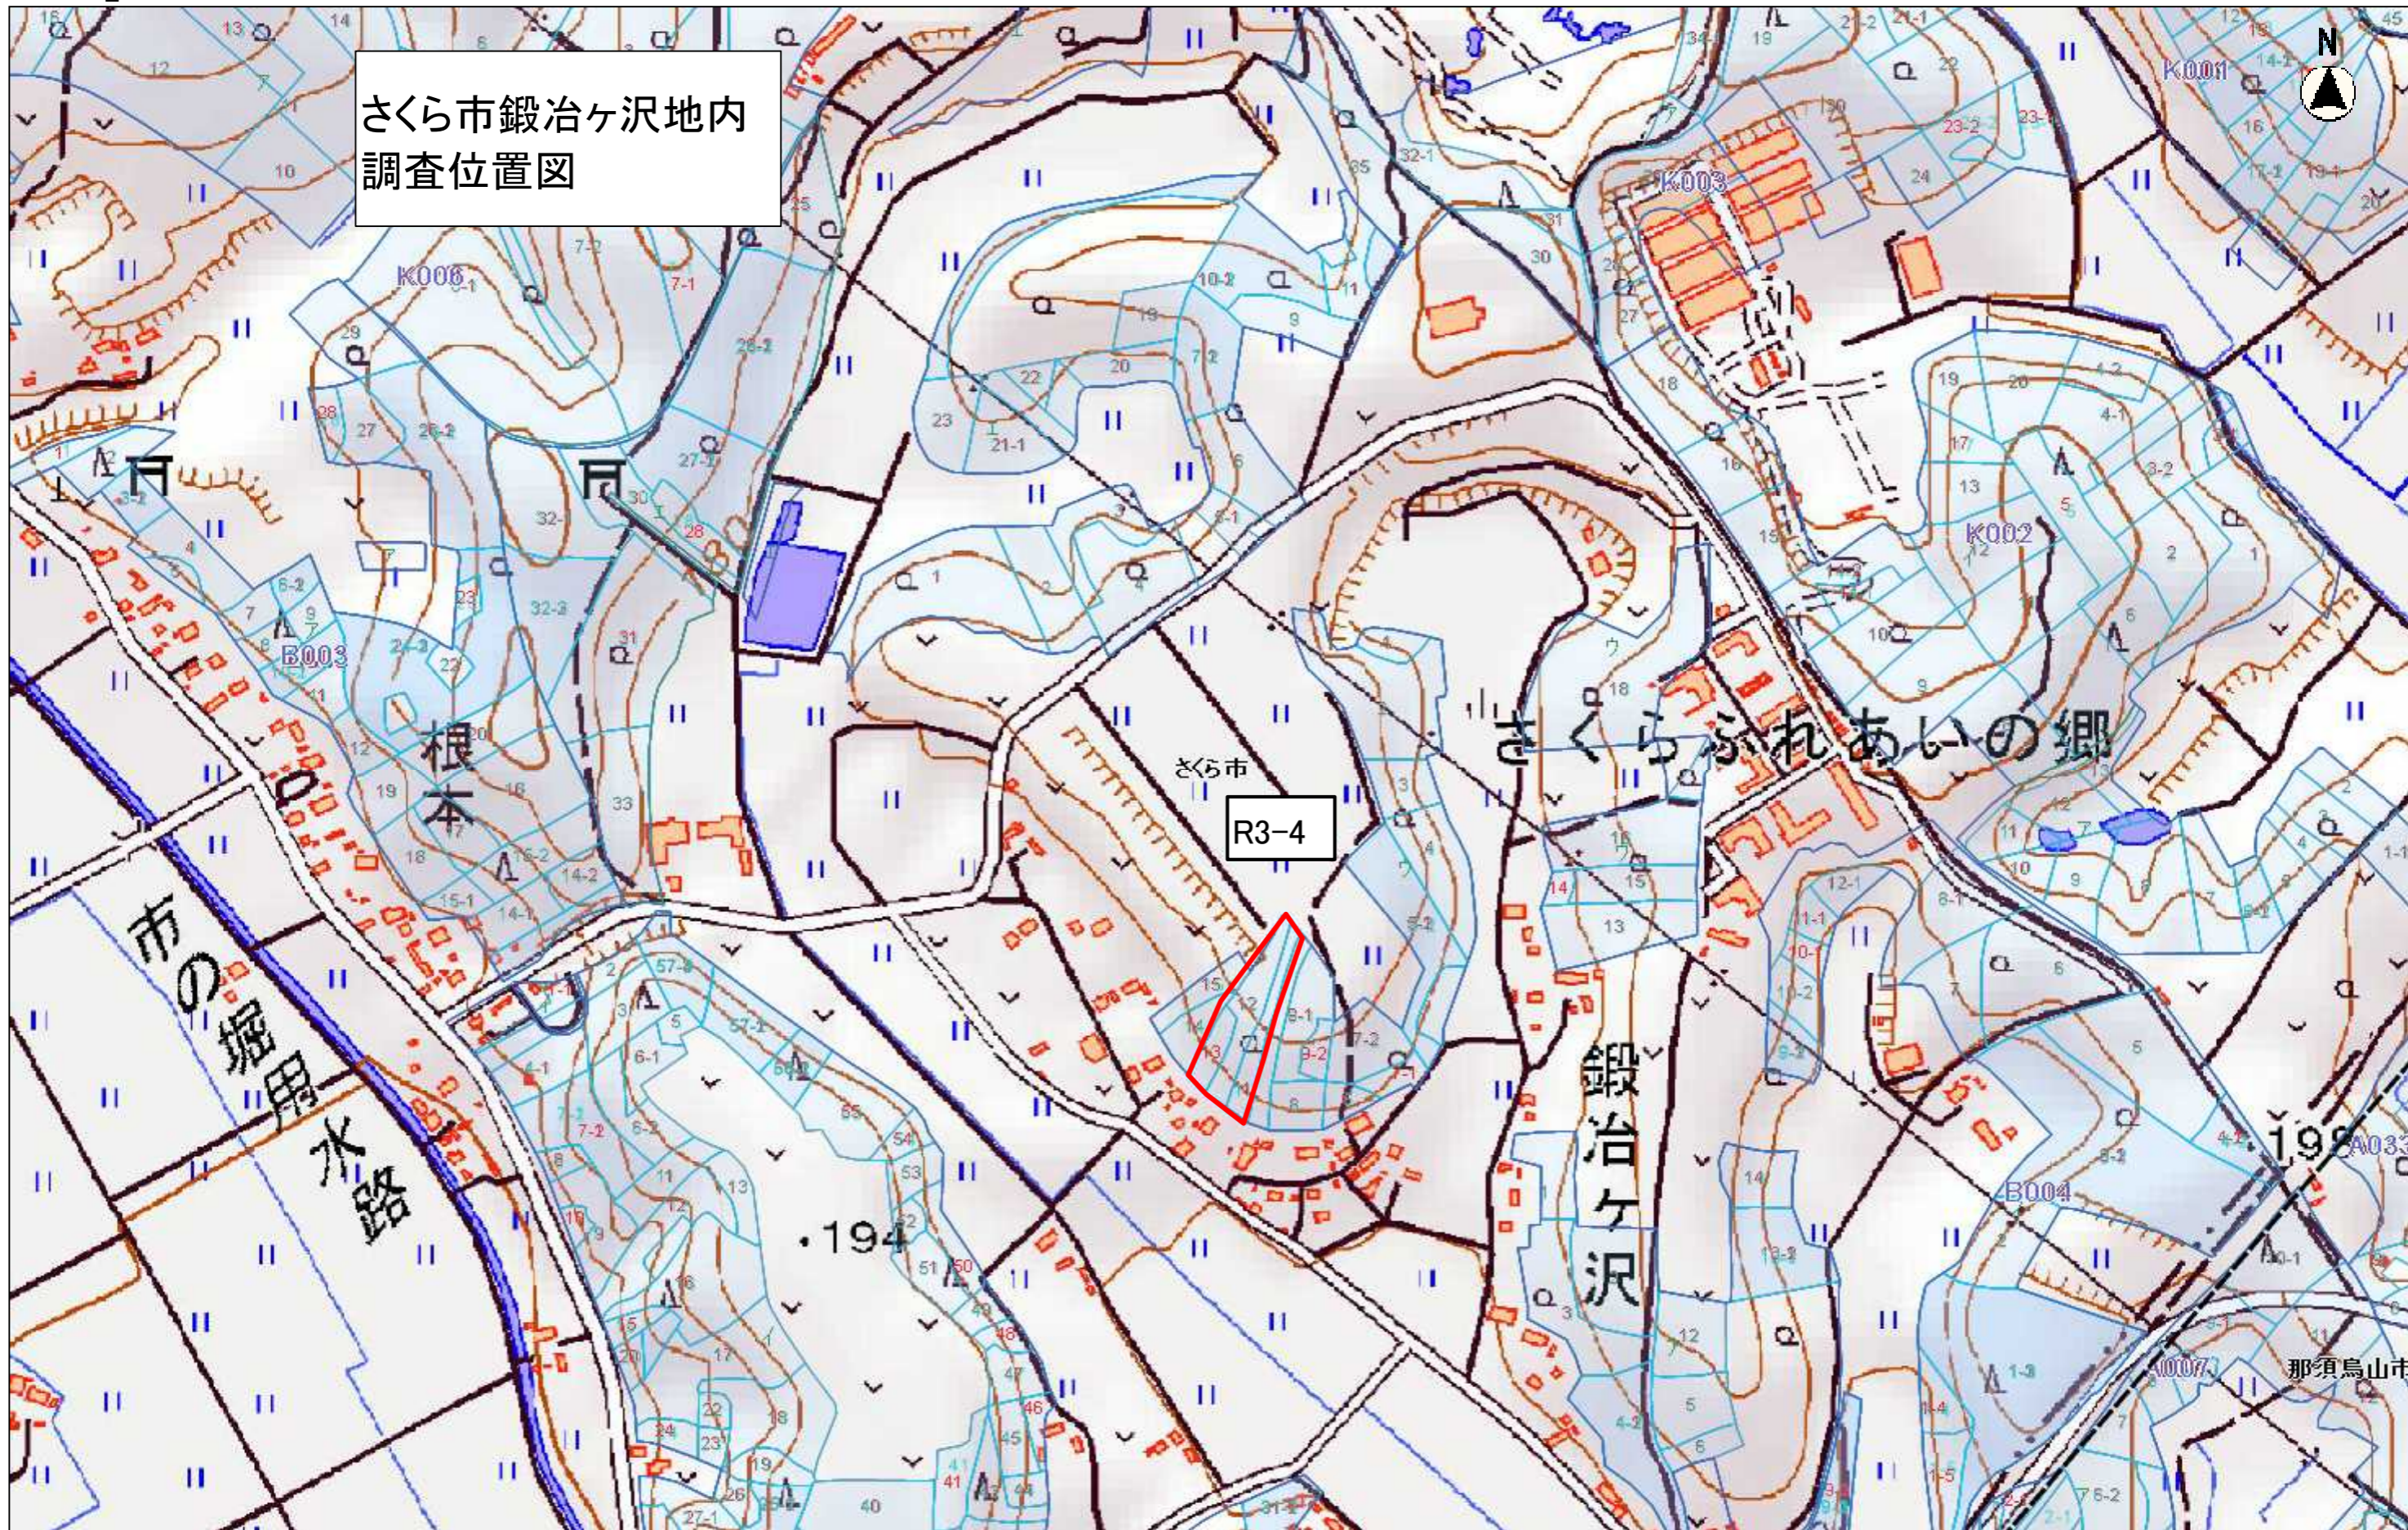

さくら市鍛冶ヶ沢地内
調査位置図

森林計画図は、我が国森林資源の把握を目的として作成しているものであるため、現地において実測や確認を行ったものではなく、必ずしも正しく表示しているとは限りません。
 林道は、現地において実測を行ったものではなく、必ずしも線形を正しく表示しているとは限りません。
 作業道は、現地において実測を行ったものではなく、必ずしも線形を正しく表示しているとは限りません。

縮尺 1 : 5000