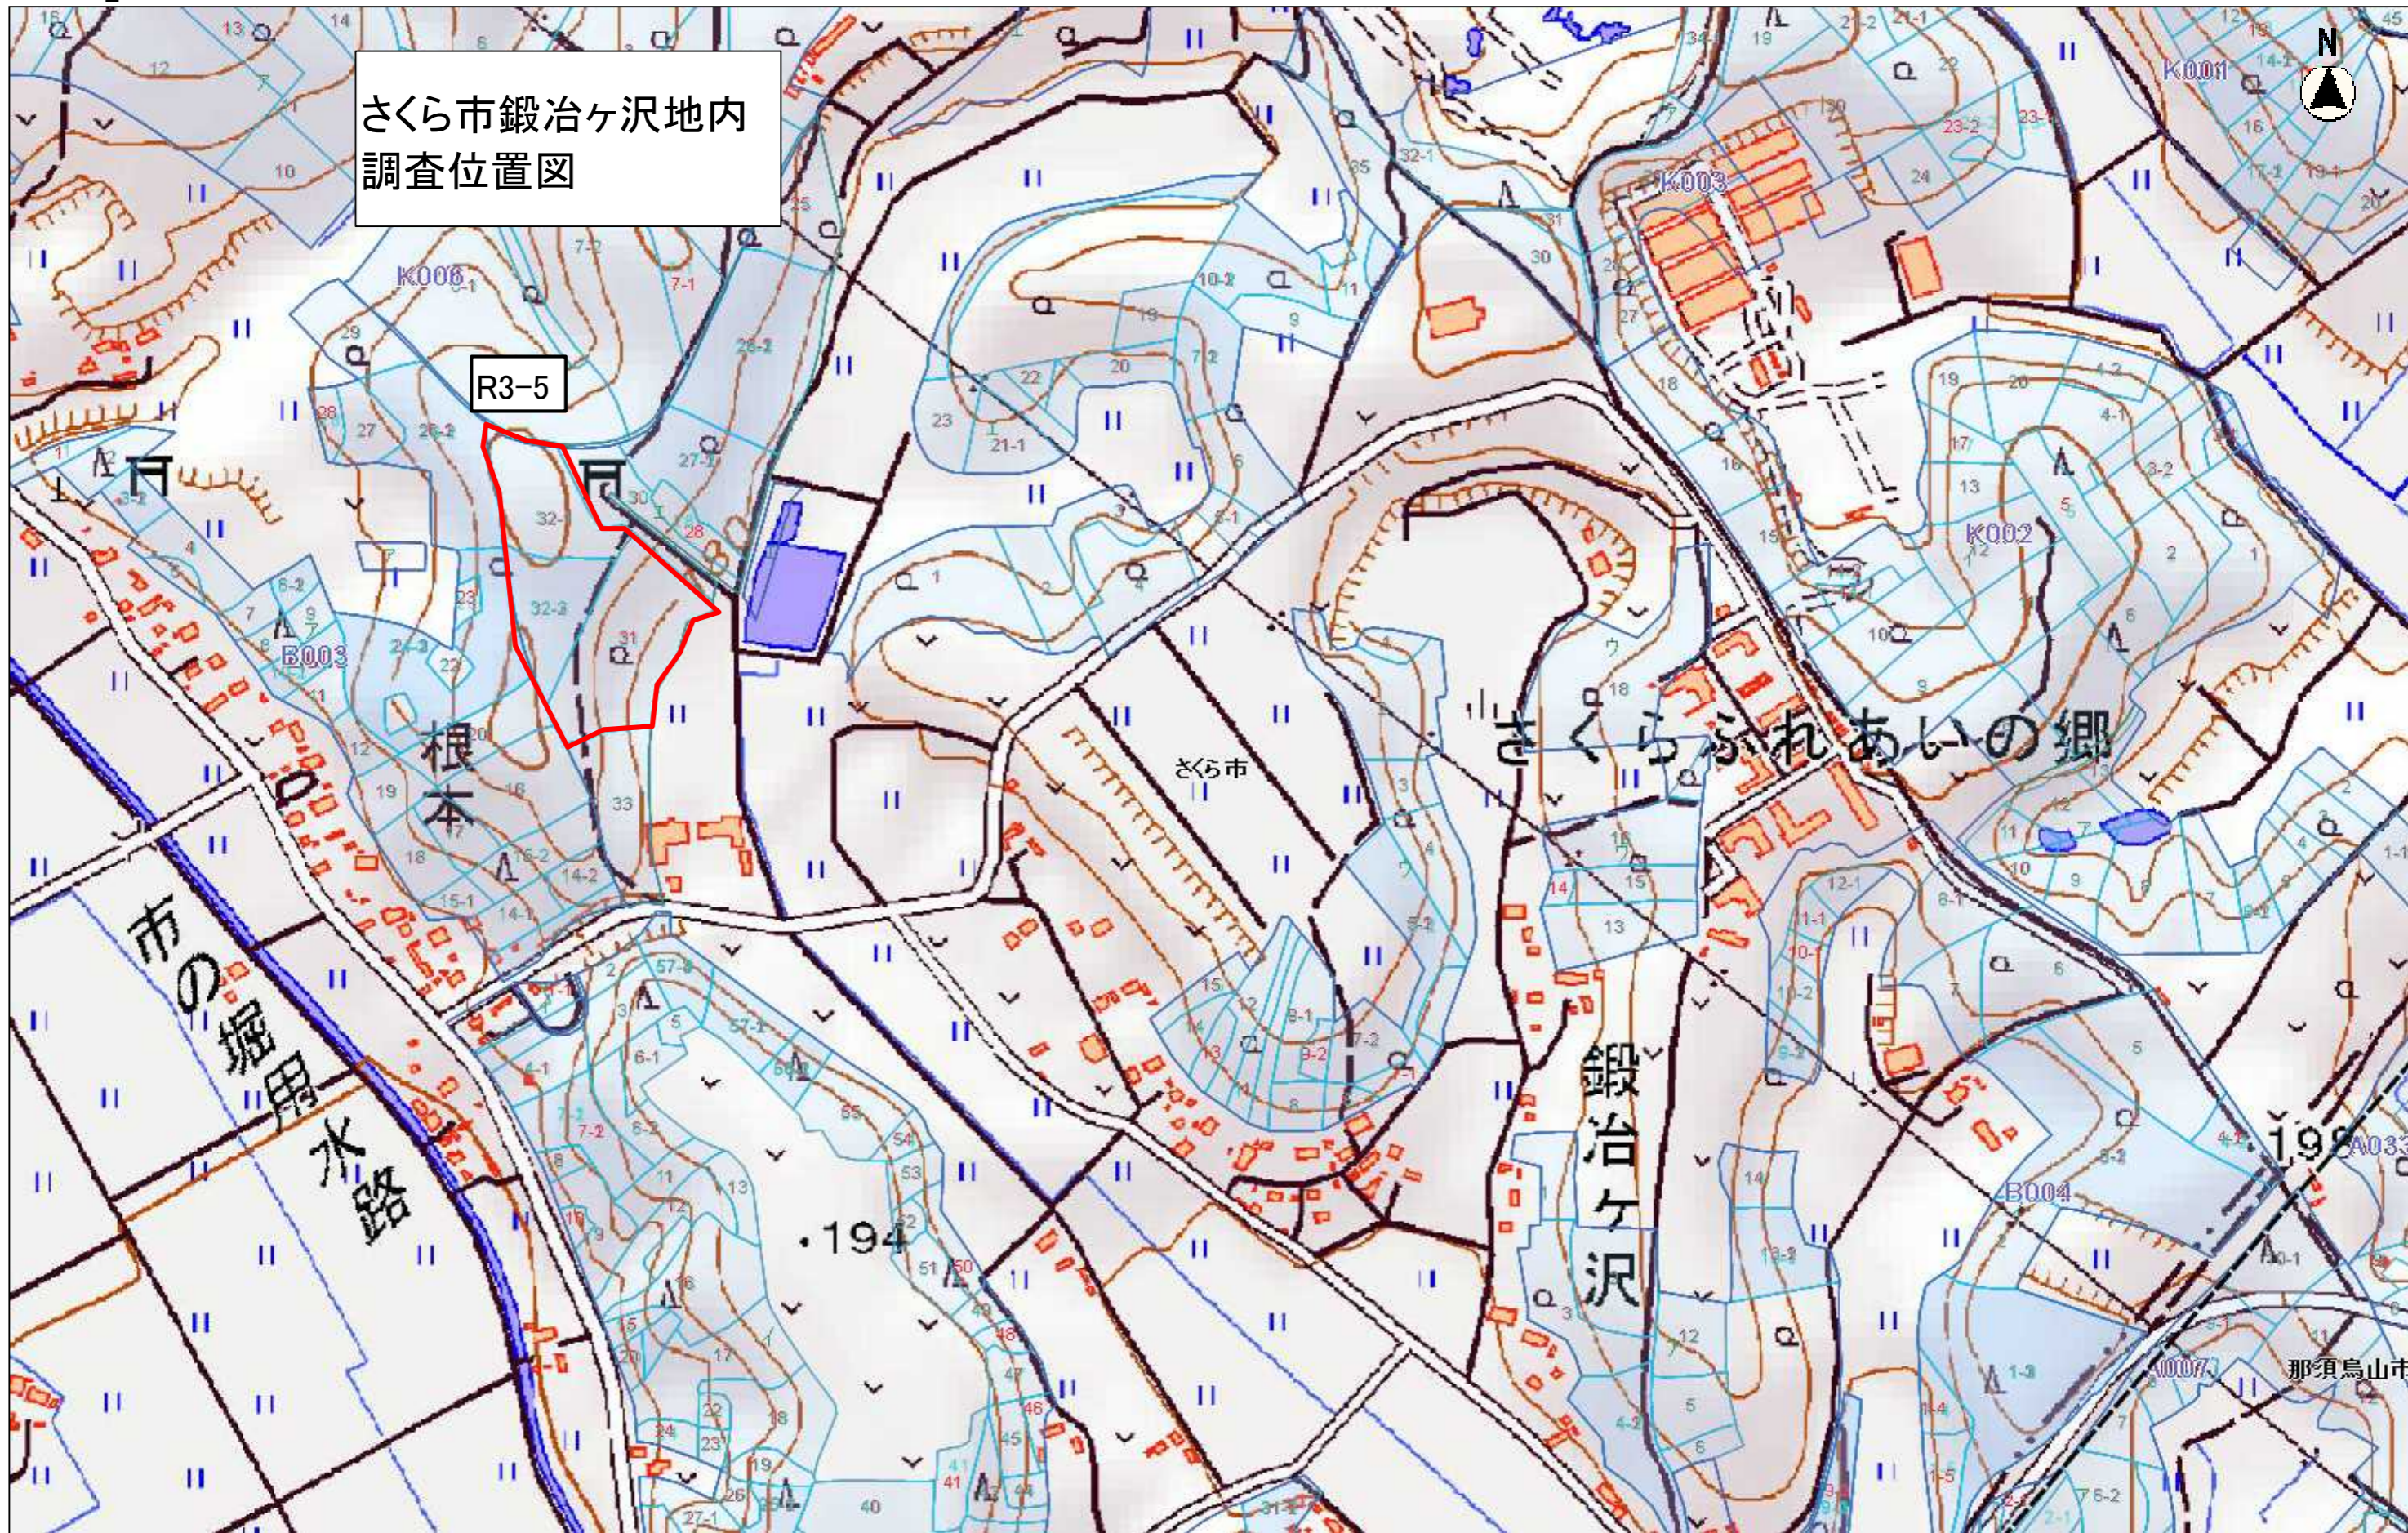

さくら市鍛冶ヶ沢地内
調査位置図

森林計画図は、我が国森林資源の把握を目的として作成しているものであるため、現地において実測や確認を行ったものではなく、必ずしも正しく表示しているとは限りません。
 林道は、現地において実測を行ったものではなく、必ずしも線形を正しく表示しているとは限りません。
 作業道は、現地において実測を行ったものではなく、必ずしも線形を正しく表示しているとは限りません。

縮尺 1 : 5000