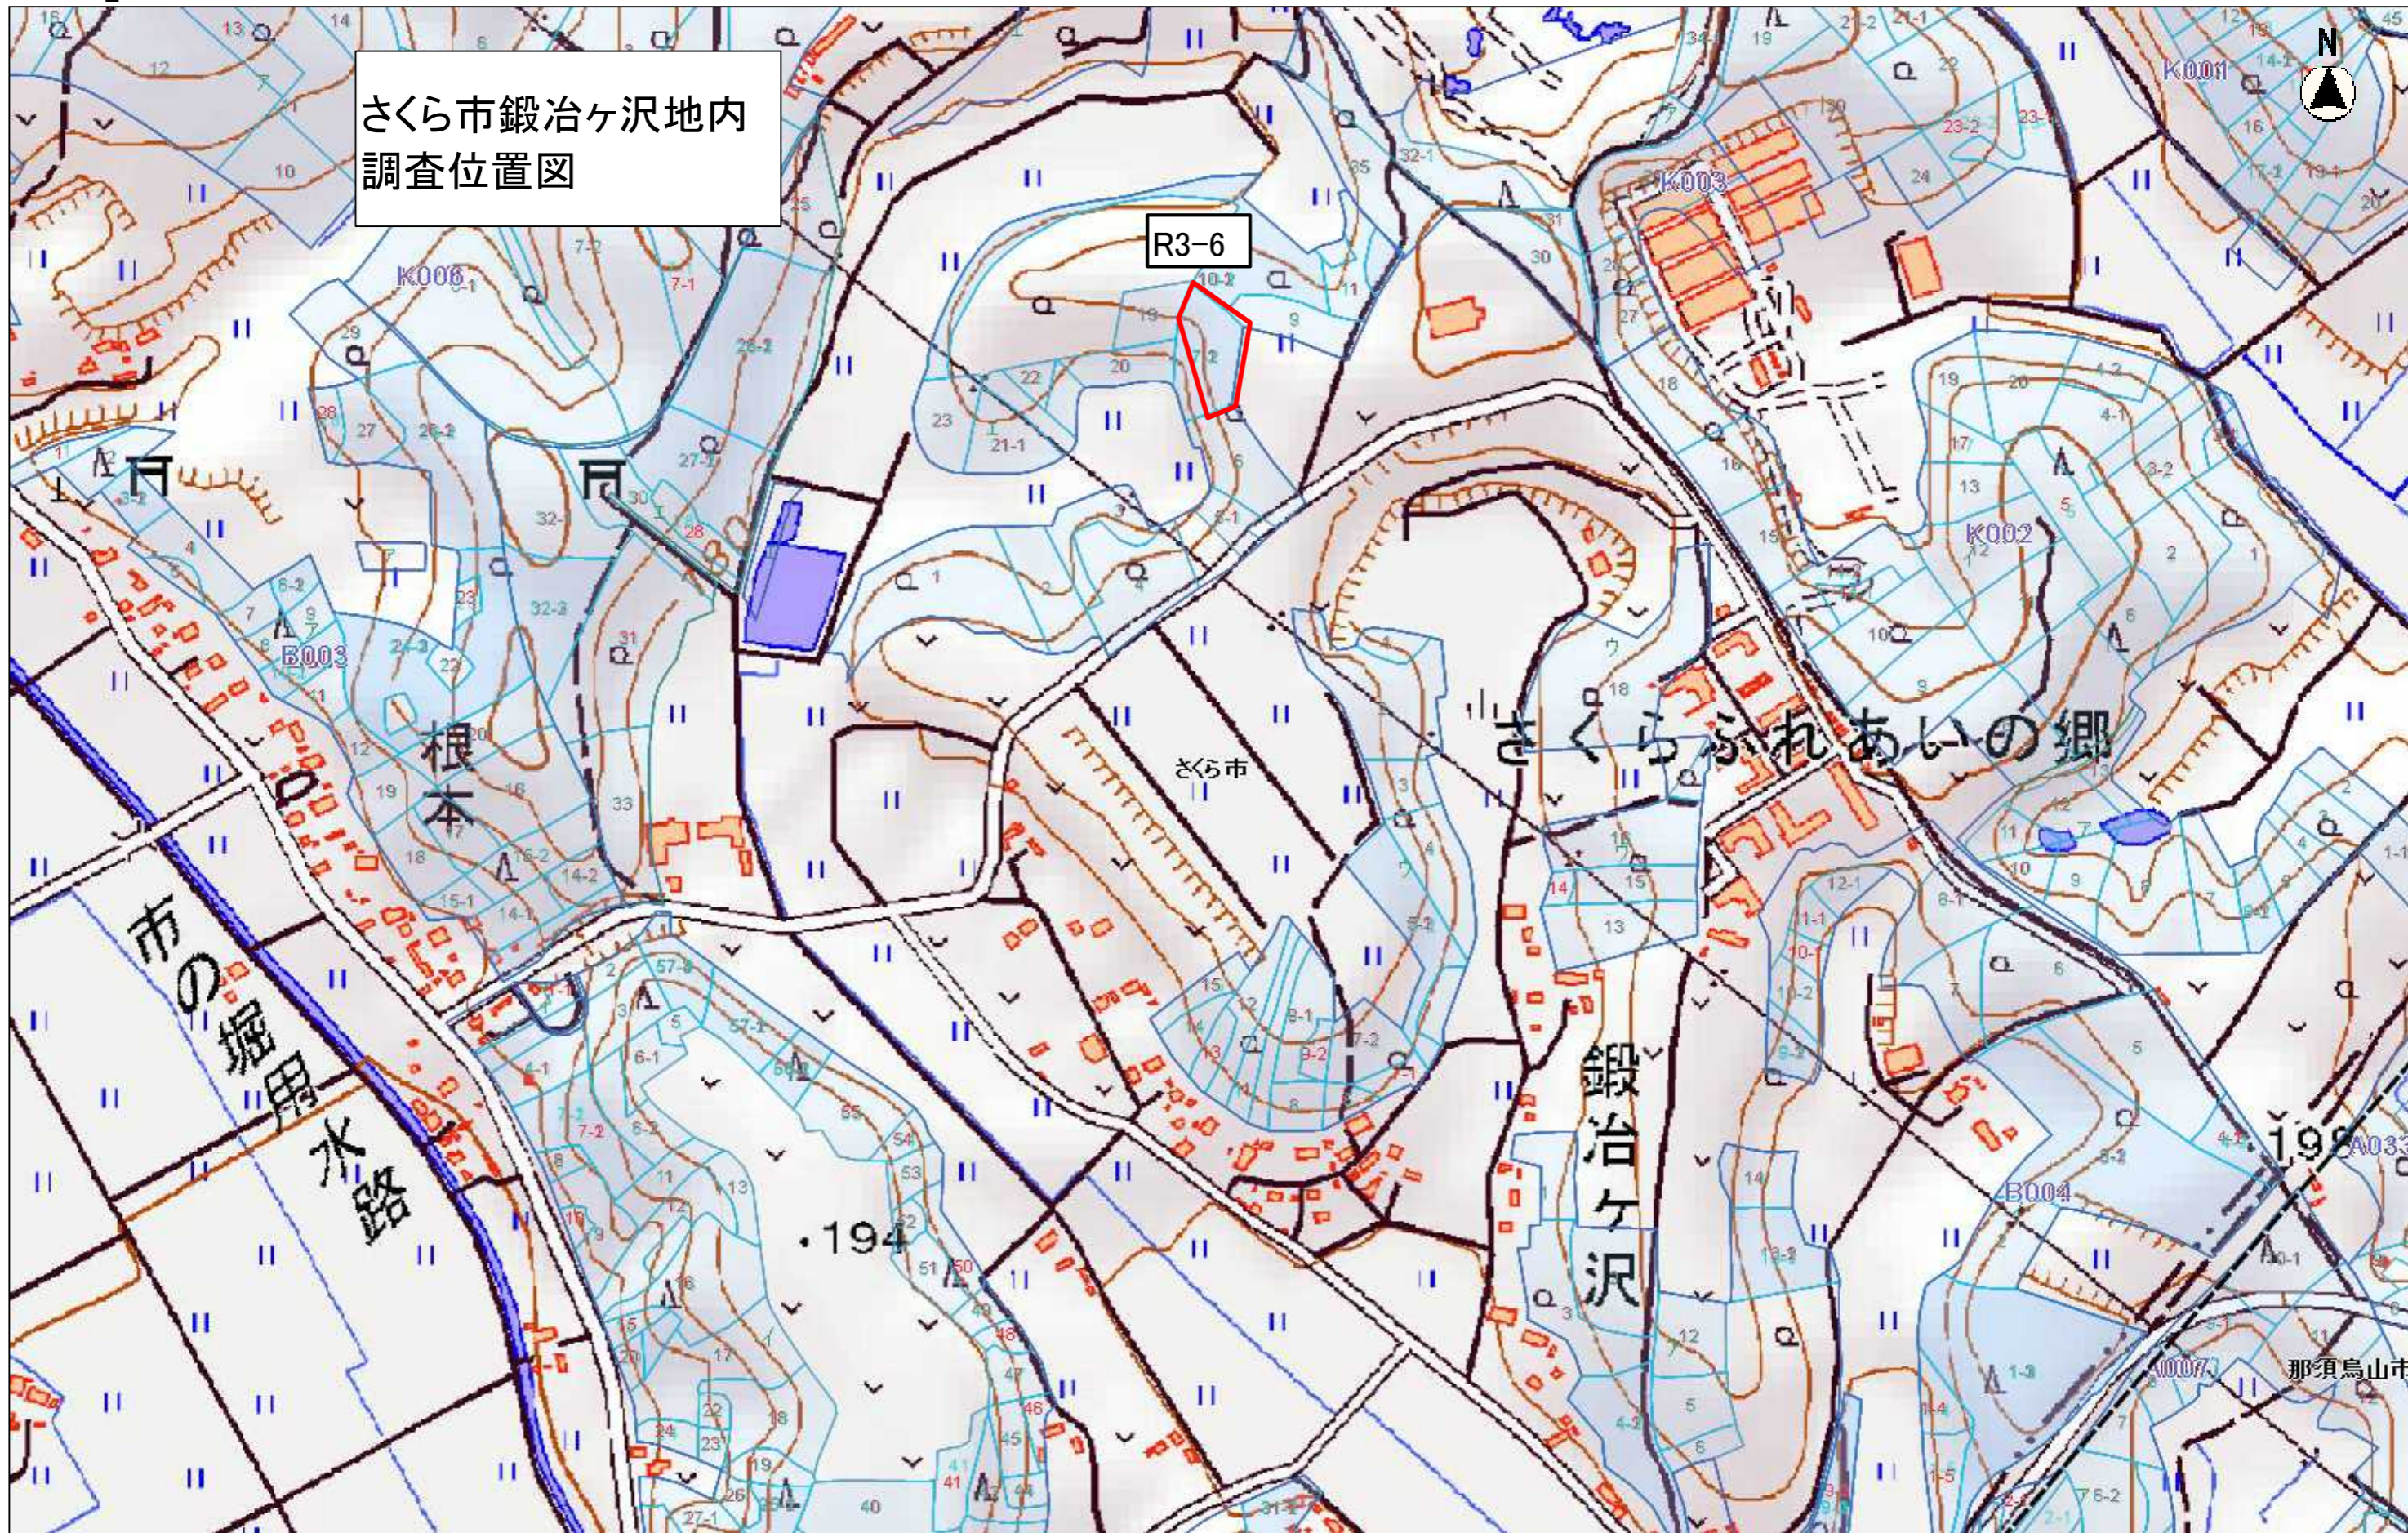

さくら市鍛冶ヶ沢地内
調査位置図

森林計画図は、我が国森林資源の把握を目的として作成しているものであるため、現地において実測や確認を行ったものではなく、必ずしも正しく表示しているとは限りません。
 林道は、現地において実測を行ったものではなく、必ずしも線形を正しく表示しているとは限りません。
 作業道は、現地において実測を行ったものではなく、必ずしも線形を正しく表示しているとは限りません。

縮尺 1 : 5000