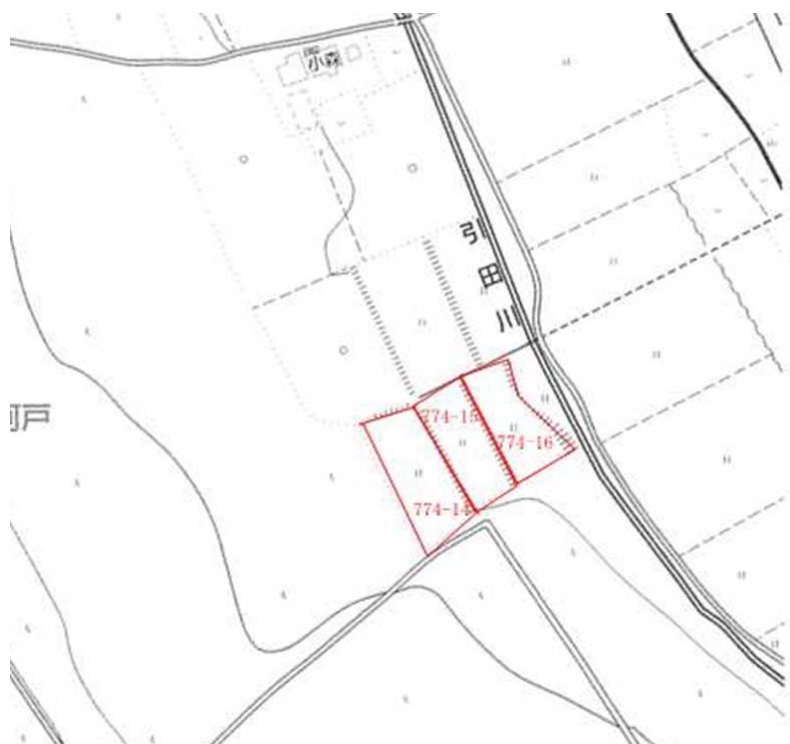

登録年月日

2022年6月20日

売・貸	No.	町名	字	地番	地目	地積(m ²)
貸	136	下河戸	土室山	774-15	田	1,326
希望価格		接道	土地改良区	工作物		前作状況
要相談		2.0m				田
特記事項						

案内図

現況写真

○撮影日：