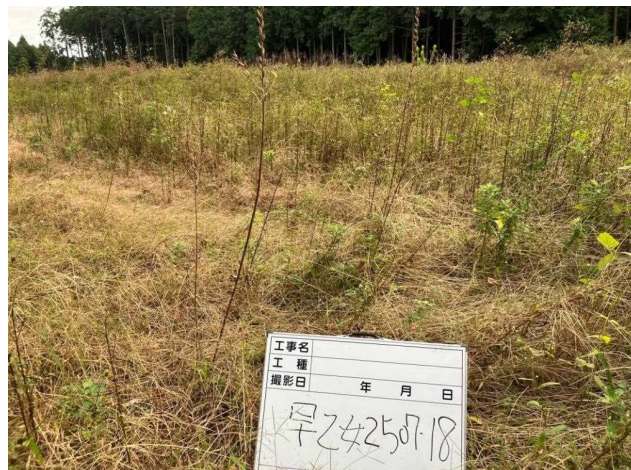

登録年月日

2022年10月18日

売・貸	No.	町名	字	地番	地目	地積(m ²)
売	141	早乙女	前坂上	2507-18	田	1,772
希望価格		接道	土地改良区	工作物		前作状況
要相談		6.0m				保全管理
特記事項						

案内図

現況写真

○撮影日：