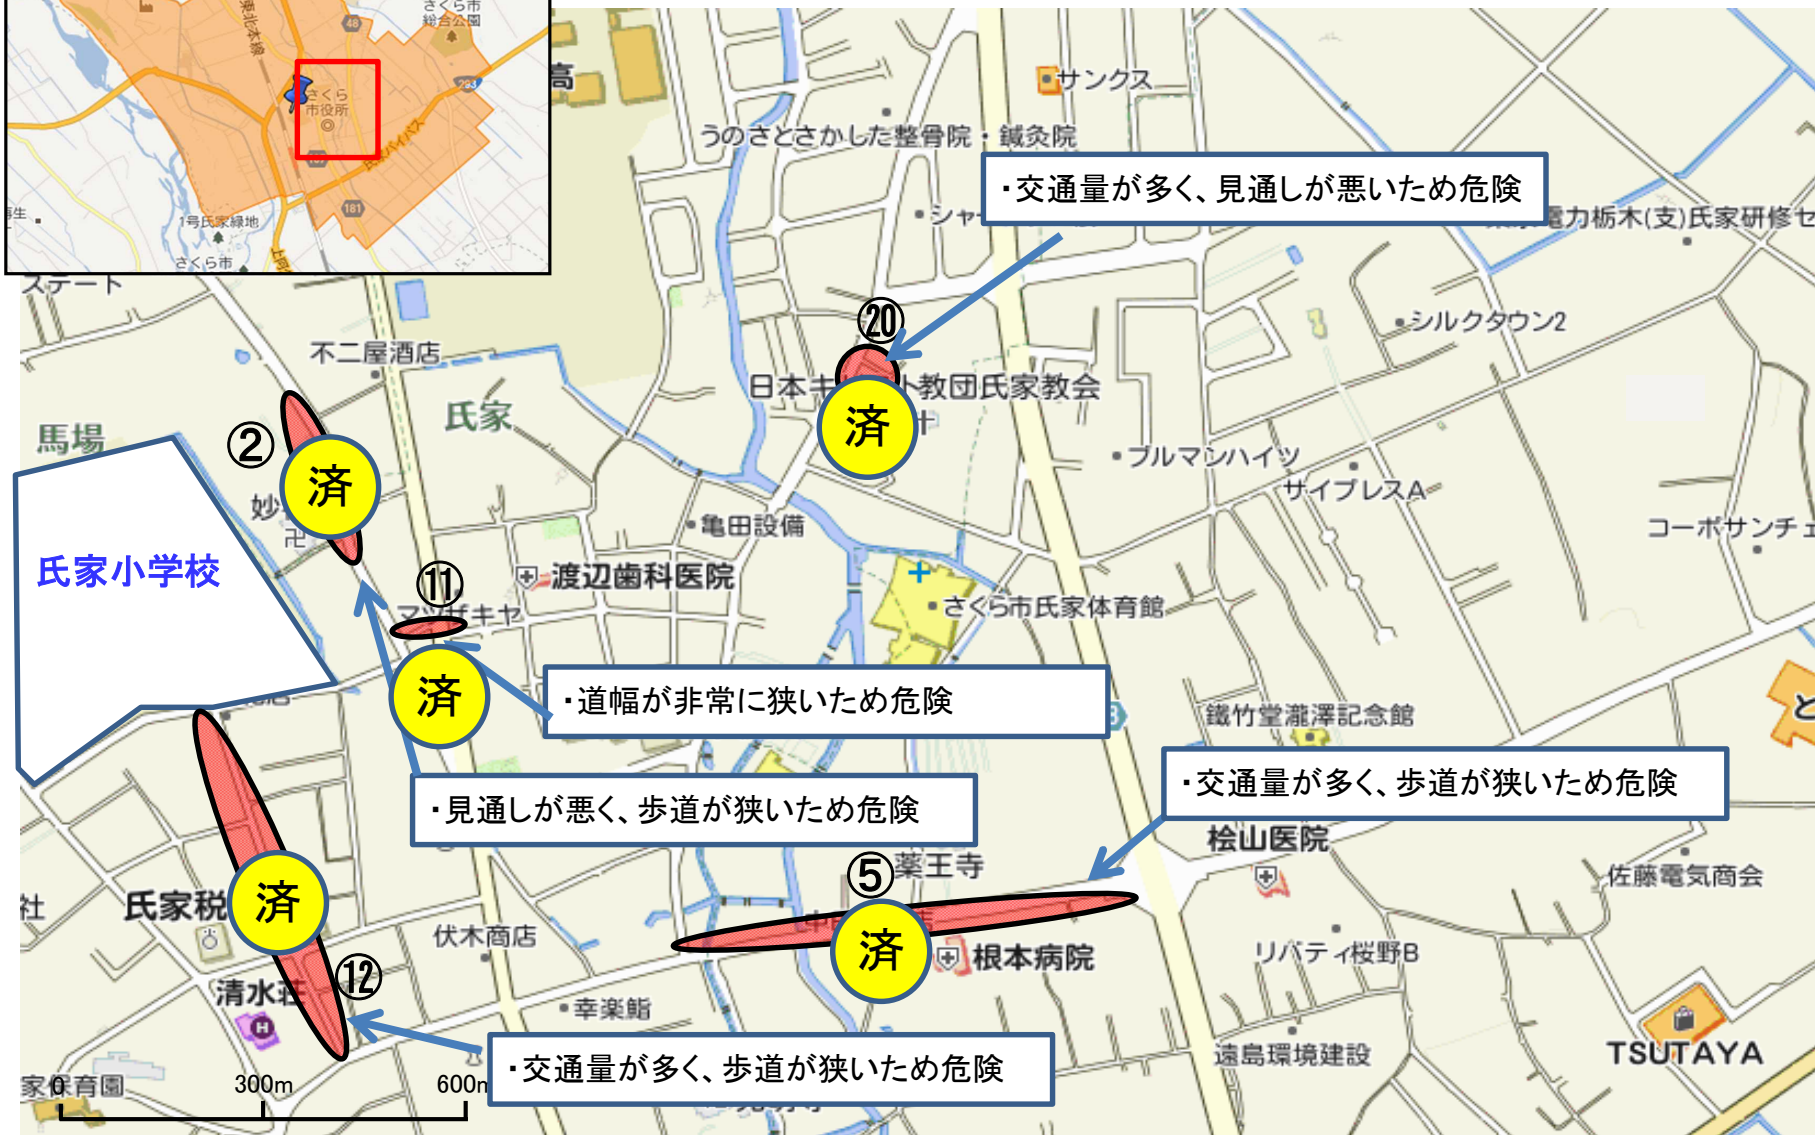

# 1 栃木県 さくら市 氏家小学校校区 (通学路安全点検箇所)

【合同点検メンバー】さくら市教育委員会、宇都宮国道事務所、矢板土木事務所、さくら市生活環境課・建設課、さくら警察署

# 2 栃木県 さくら市 氏家小学校校区 (通学路安全点検箇所)

【合同点検メンバー】さくら市教育委員会、宇都宮国道事務所、矢板土木事務所、さくら市生活環境課・建設課、さくら警察署

学校区域図

● : 危険箇所

# 3 栃木県 さくら市 氏家小学校校区 (通学路安全点検箇所)

【合同点検メンバー】さくら市教育委員会、宇都宮国道事務所、矢板土木事務所、さくら市生活環境課・建設課、さくら警察署

# 4 栃木県 さくら市 氏家小学校校区 (通学路安全点検箇所)

【合同点検メンバー】さくら市教育委員会、宇都宮国道事務所、矢板土木事務所、さくら市生活環境課・建設課、さくら警察署

学校区域図

● :危険箇所

Japan, (C)ZENRIN

0 300m 600m