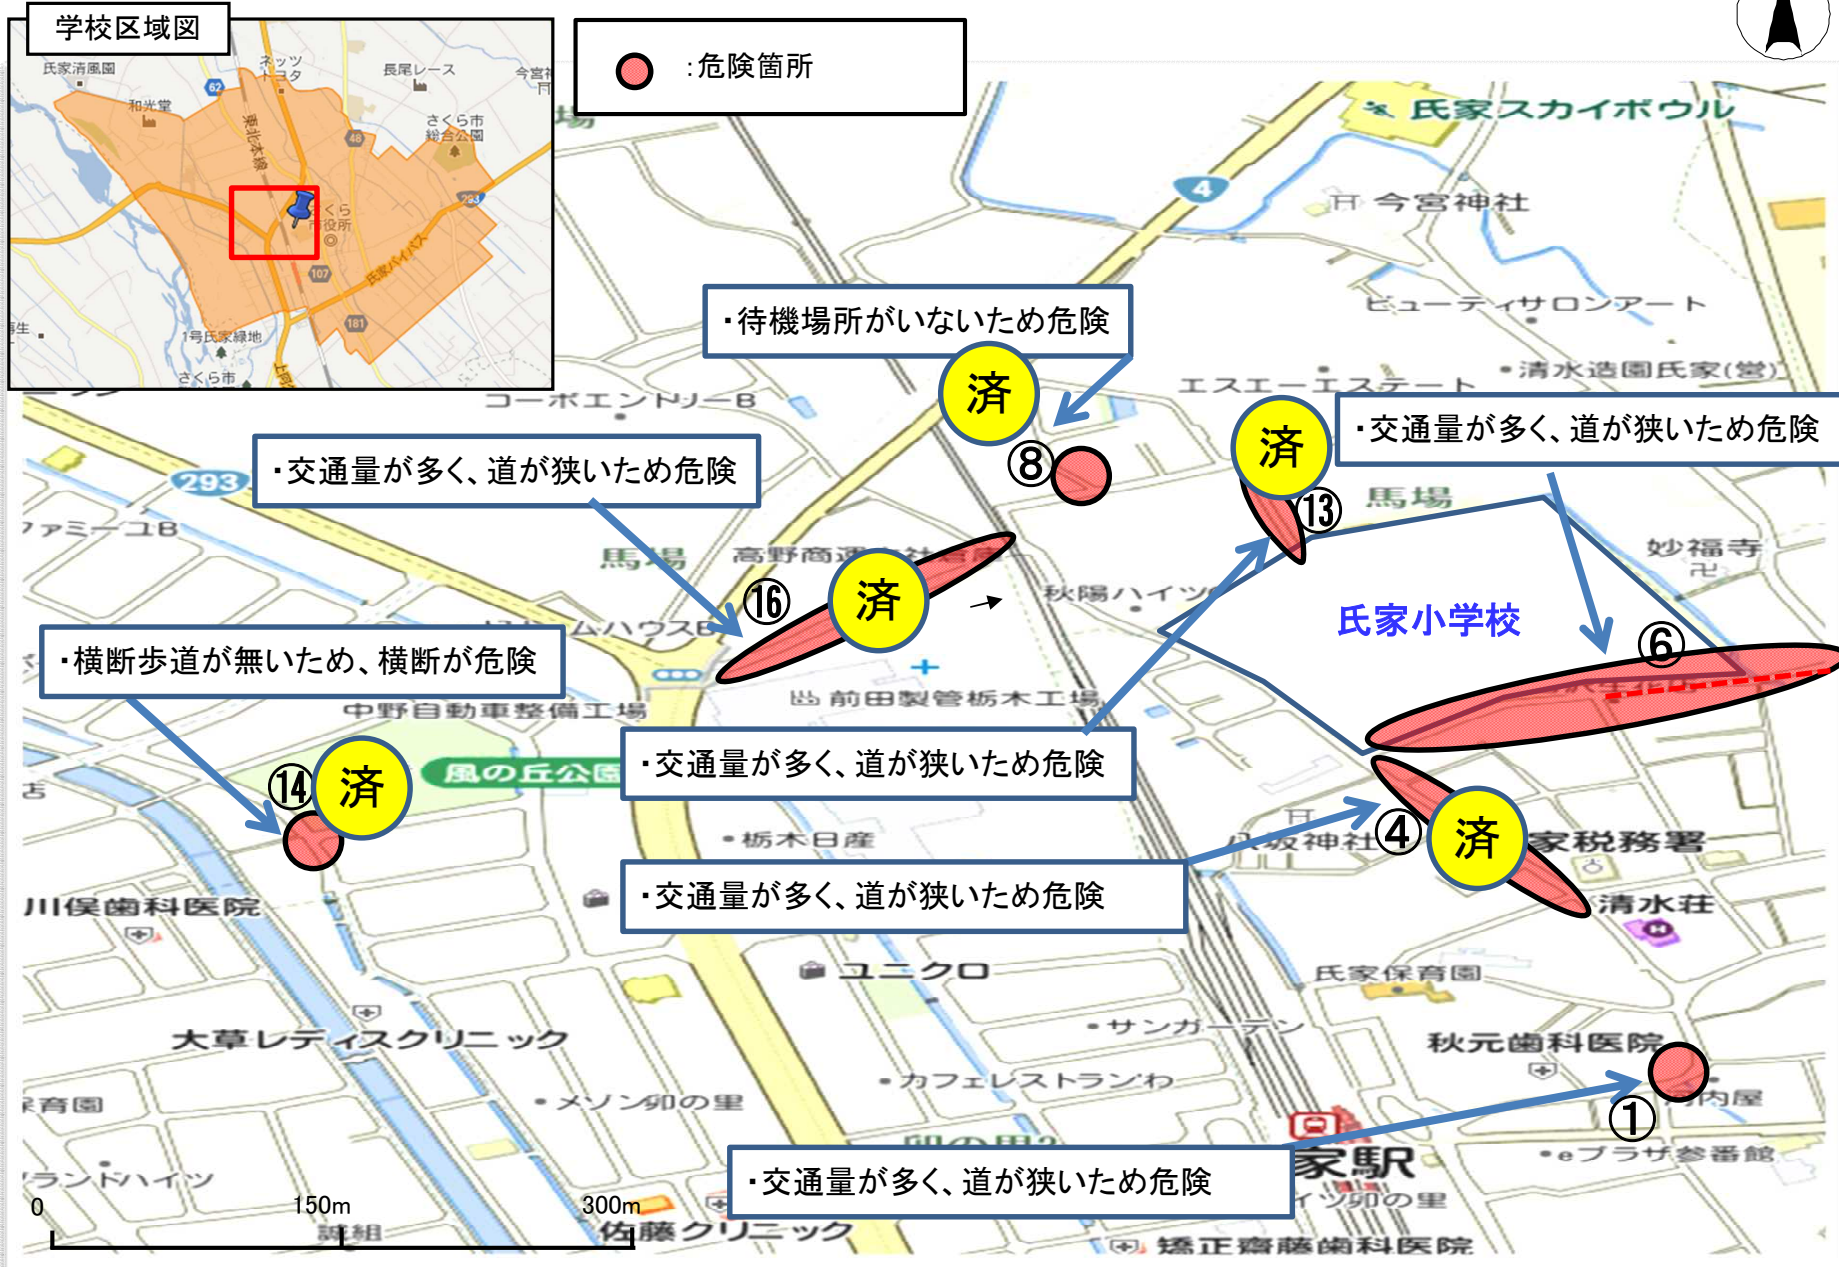

# 1 栃木県 さくら市 氏家小学校校区 (通学路安全点検箇所)

【合同点検メンバー】さくら市教育委員会、宇都宮国道事務所、矢板土木事務所、さくら市生活環境課・建設課、さくら警察署

# 2 栃木県 さくら市 氏家小学校校区 (通学路安全点検箇所)

【合同点検メンバー】さくら市教育委員会、宇都宮国道事務所、矢板土木事務所、さくら市生活環境課・建設課、さくら警察署

学校区域図

● : 危険箇所

# 3 栃木県 さくら市 氏家小学校校区 (通学路安全点検箇所)

【合同点検メンバー】さくら市教育委員会、宇都宮国道事務所、矢板土木事務所、さくら市生活環境課・建設課、さくら警察署

# 4 栃木県 さくら市 氏家小学校校区 (通学路安全点検箇所)

【合同点検メンバー】さくら市教育委員会、宇都宮国道事務所、矢板土木事務所、さくら市生活環境課・建設課、さくら警察署

学校区域図

● :危険箇所

Japan, (C)ZENRIN

0 300m 600m