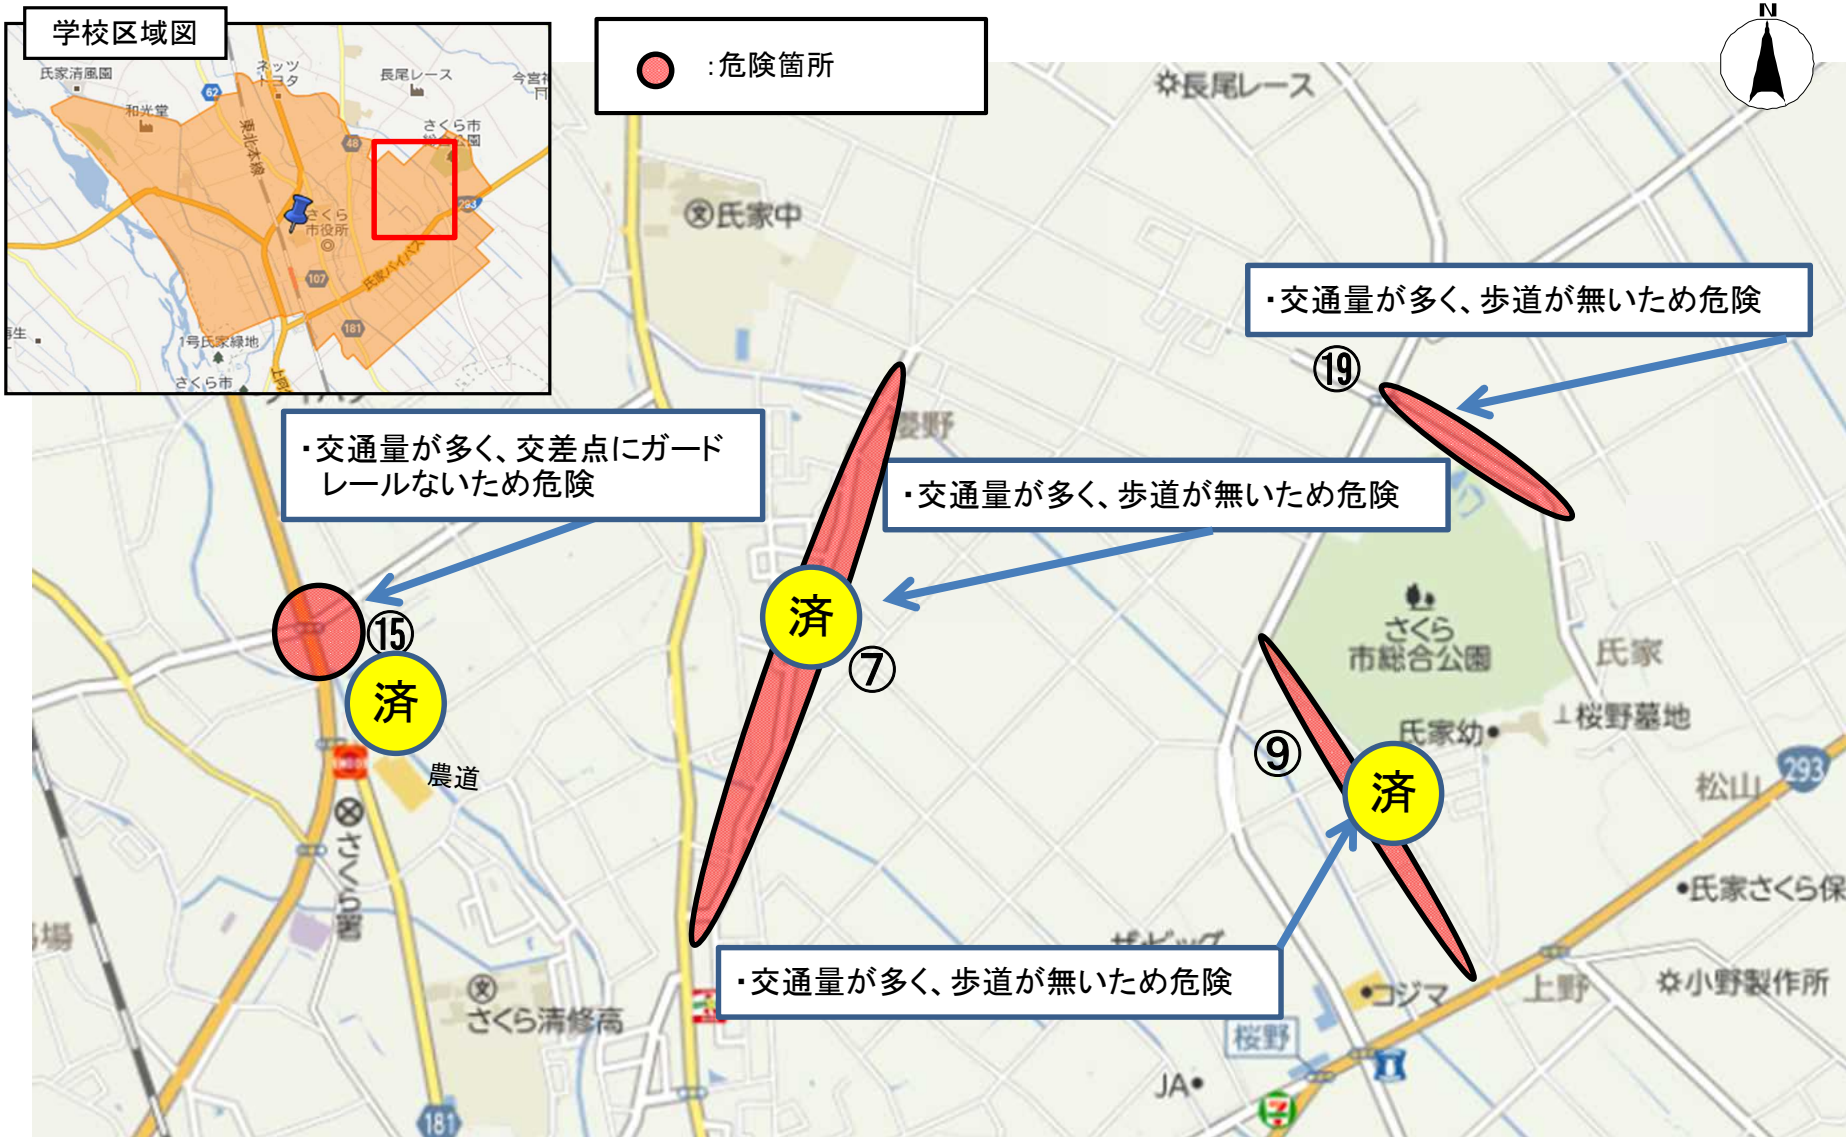

# 1 栃木県 さくら市 氏家小学校校区 (通学路安全点検箇所)

【合同点検メンバー】さくら市教育委員会、宇都宮国道事務所、矢板土木事務所、さくら市生活環境課・建設課、さくら警察署

# 2 栃木県 さくら市 氏家小学校校区 (通学路安全点検箇所)

【合同点検メンバー】さくら市教育委員会、宇都宮国道事務所、矢板土木事務所、さくら市生活環境課・建設課、さくら警察署

学校区域図

● : 危険箇所

# 3 栃木県 さくら市 氏家小学校校区 (通学路安全点検箇所)

【合同点検メンバー】さくら市教育委員会、宇都宮国道事務所、矢板土木事務所、さくら市生活環境課・建設課、さくら警察署

# 4 栃木県 さくら市 氏家小学校校区 (通学路安全点検箇所)

【合同点検メンバー】さくら市教育委員会、宇都宮国道事務所、矢板土木事務所、さくら市生活環境課・建設課、さくら警察署

学校区域図

● :危険箇所

Japan, (C)ZENRIN

0 300m 600m