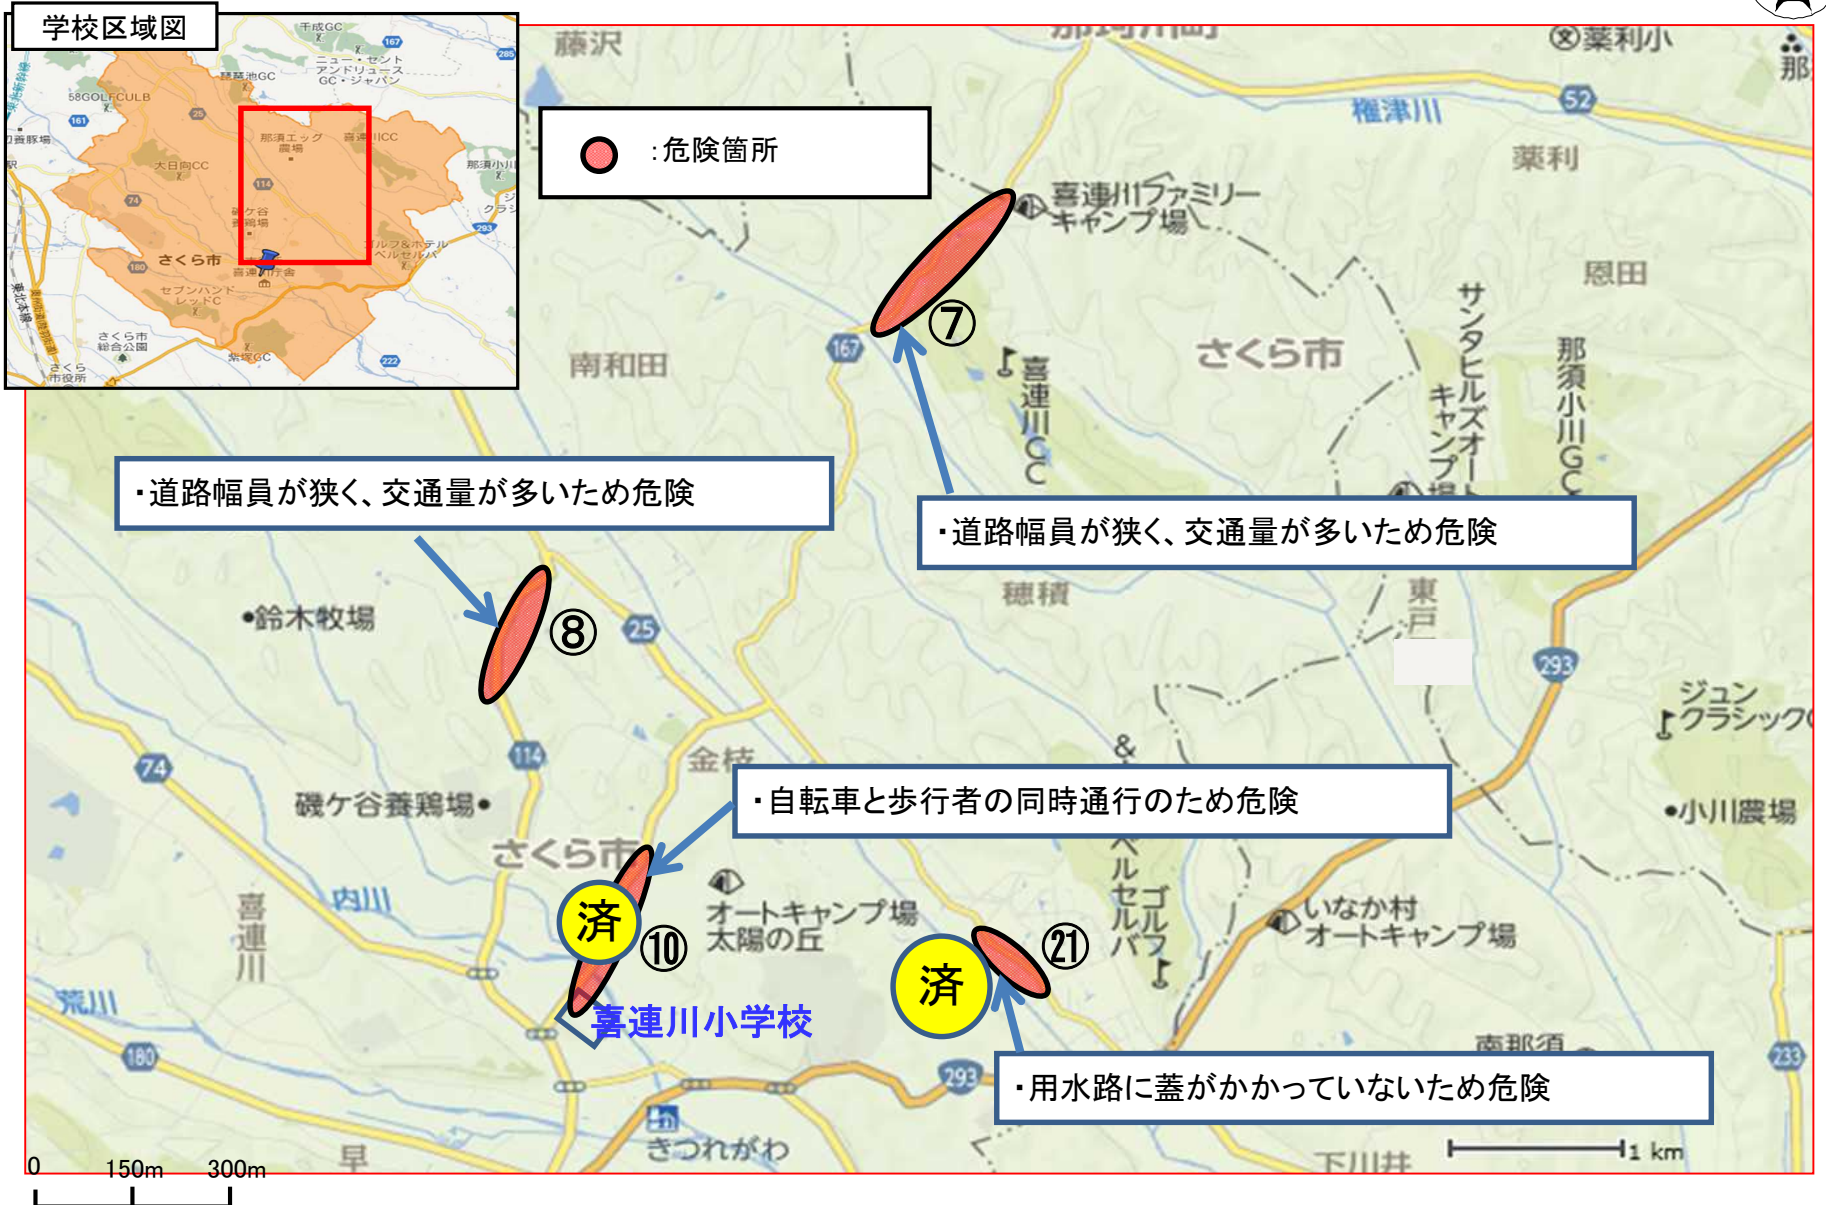

9 栃木県 さくら市 きつれがわ 喜連川小学校校区 (通学路安全点検箇所)

【合同点検メンバー】さくら市教育委員会、宇都宮国道事務所、矢板土木事務所、さくら市生活環境課・建設課、さくら警察署

10 栃木県 さくら市 きつれがわ 喜連川小学校校区(通学路安全点検箇所)

【合同点検メンバー】さくら市教育委員会、宇都宮国道事務所、矢板土木事務所、さくら市生活環境課・建設課、さくら警察署

11 栃木県 さくら市 きつれがわ 喜連川小学校校区(通学路安全点検箇所)

【合同点検メンバー】さくら市教育委員会、宇都宮国道事務所、矢板土木事務所、さくら市生活環境課・建設課、さくら警察署

12 栃木県 さくら市 きつれがわ 喜連川小学校校区(通学路安全点検箇所)

【合同点検メンバー】さくら市教育委員会、宇都宮国道事務所、矢板土木事務所、さくら市生活環境課・建設課、さくら警察署

● :危険箇所

・横断歩道がないため横断が危険

・道路幅員が狭く、交通量が多いため危険

・道幅が狭く危険

・見通しが悪いため危険

13 栃木県 さくら市 きつれがわ 喜連川小学校校区(通学路安全点検箇所)

【合同点検メンバー】さくら市教育委員会、宇都宮国道事務所、矢板土木事務所、さくら市生活環境課・建設課、さくら警察署

学校区域図

● : 危険箇所

14 栃木県 さくら市 きつれがわ 喜連川小学校校区(通学路安全点検箇所)

【合同点検メンバー】さくら市教育委員会、宇都宮国道事務所、矢板土木事務所、さくら市生活環境課・建設課、さくら警察署