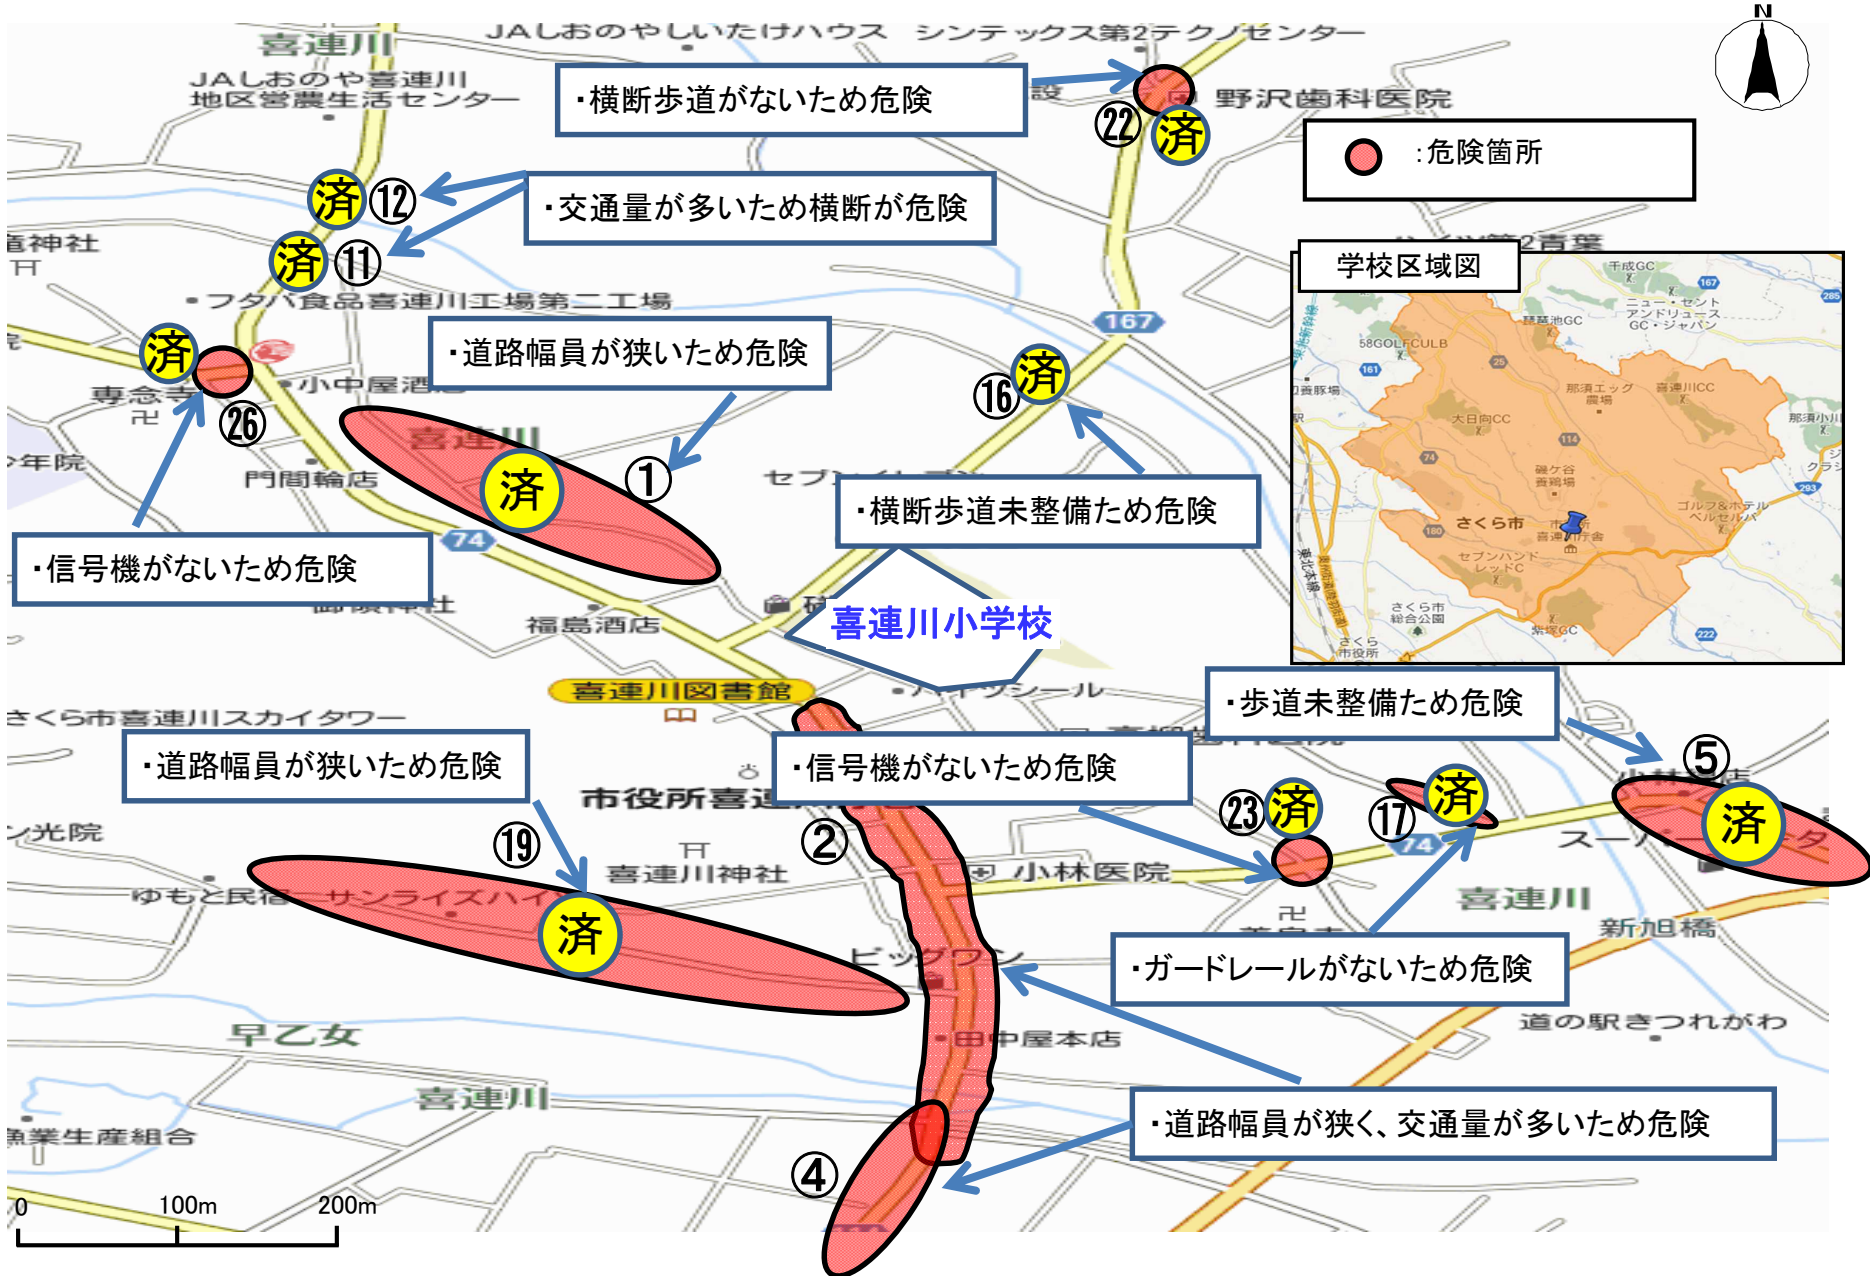

9 栃木県 さくら市 きつれがわ 喜連川小学校校区 (通学路安全点検箇所)

【合同点検メンバー】さくら市教育委員会、宇都宮国道事務所、矢板土木事務所、さくら市生活環境課・建設課、さくら警察署

10 栃木県 さくら市 きつれがわ 喜連川小学校校区(通学路安全点検箇所)

【合同点検メンバー】さくら市教育委員会、宇都宮国道事務所、矢板土木事務所、さくら市生活環境課・建設課、さくら警察署

11 栃木県 さくら市 きつれがわ 喜連川小学校校区(通学路安全点検箇所)

【合同点検メンバー】さくら市教育委員会、宇都宮国道事務所、矢板土木事務所、さくら市生活環境課・建設課、さくら警察署

12 栃木県 さくら市 きつれがわ 喜連川小学校校区(通学路安全点検箇所)

【合同点検メンバー】さくら市教育委員会、宇都宮国道事務所、矢板土木事務所、さくら市生活環境課・建設課、さくら警察署

● :危険箇所

・横断歩道がないため横断が危険

・道路幅員が狭く、交通量が多いため危険

・道幅が狭く危険

・見通しが悪いため危険

13 栃木県 さくら市 きつれがわ 喜連川小学校校区(通学路安全点検箇所)

【合同点検メンバー】さくら市教育委員会、宇都宮国道事務所、矢板土木事務所、さくら市生活環境課・建設課、さくら警察署

学校区域図

● : 危険箇所

14 栃木県 さくら市 きつれがわ 喜連川小学校校区(通学路安全点検箇所)

【合同点検メンバー】さくら市教育委員会、宇都宮国道事務所、矢板土木事務所、さくら市生活環境課・建設課、さくら警察署