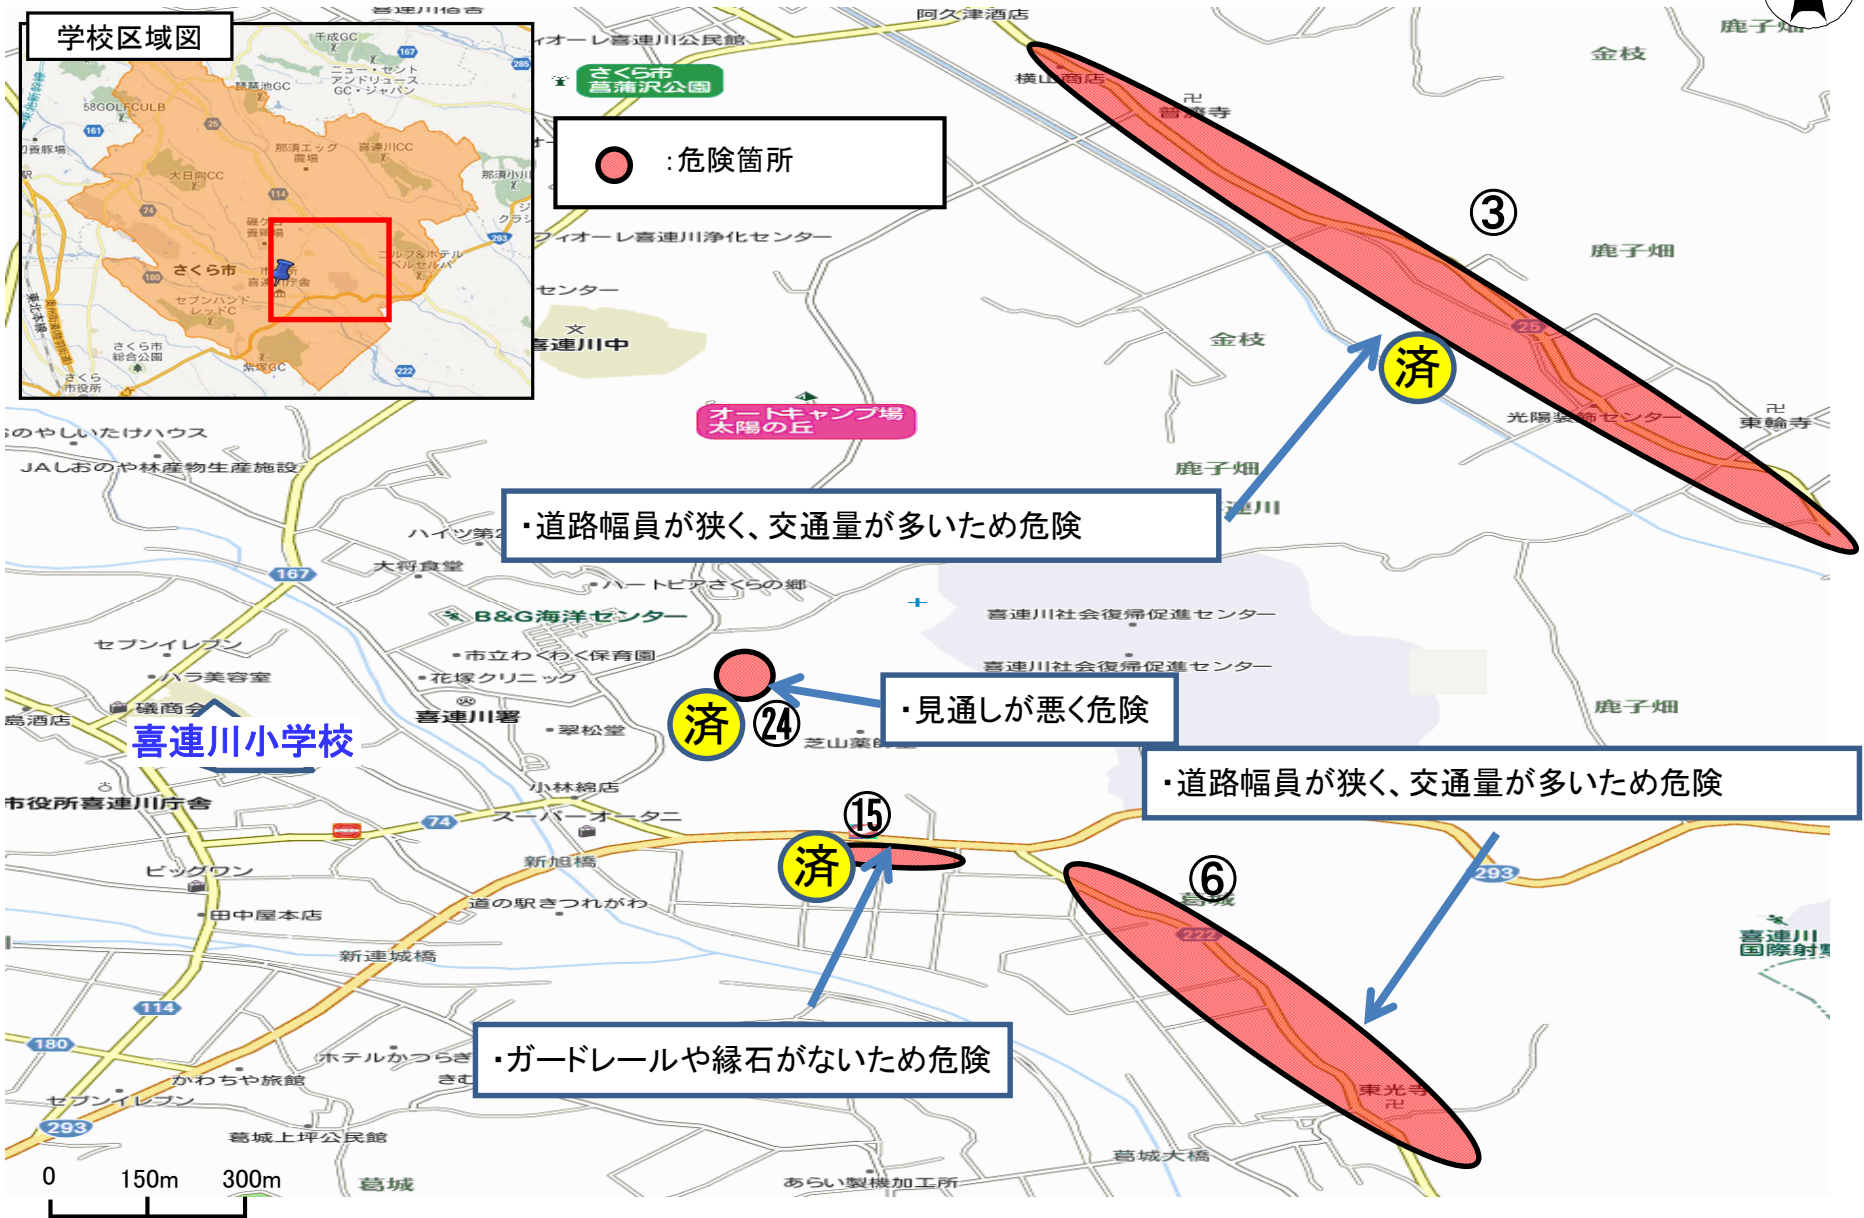

9 栃木県 さくら市 きつれがわ 喜連川小学校校区 (通学路安全点検箇所)

【合同点検メンバー】さくら市教育委員会、宇都宮国道事務所、矢板土木事務所、さくら市生活環境課・建設課、さくら警察署

10 栃木県 さくら市 きつれがわ 喜連川小学校校区(通学路安全点検箇所)

【合同点検メンバー】さくら市教育委員会、宇都宮国道事務所、矢板土木事務所、さくら市生活環境課・建設課、さくら警察署

11 栃木県 さくら市 きつれがわ 喜連川小学校校区(通学路安全点検箇所)

【合同点検メンバー】さくら市教育委員会、宇都宮国道事務所、矢板土木事務所、さくら市生活環境課・建設課、さくら警察署

12 栃木県 さくら市 きつれがわ 喜連川小学校校区(通学路安全点検箇所)

【合同点検メンバー】さくら市教育委員会、宇都宮国道事務所、矢板土木事務所、さくら市生活環境課・建設課、さくら警察署

● :危険箇所

・横断歩道がないため横断が危険

・道路幅員が狭く、交通量が多いため危険

・道幅が狭く危険

・見通しが悪いため危険

13 栃木県 さくら市 きつれがわ 喜連川小学校校区(通学路安全点検箇所)

【合同点検メンバー】さくら市教育委員会、宇都宮国道事務所、矢板土木事務所、さくら市生活環境課・建設課、さくら警察署

学校区域図

● : 危険箇所

14 栃木県 さくら市 きつれがわ 喜連川小学校校区(通学路安全点検箇所)

【合同点検メンバー】さくら市教育委員会、宇都宮国道事務所、矢板土木事務所、さくら市生活環境課・建設課、さくら警察署