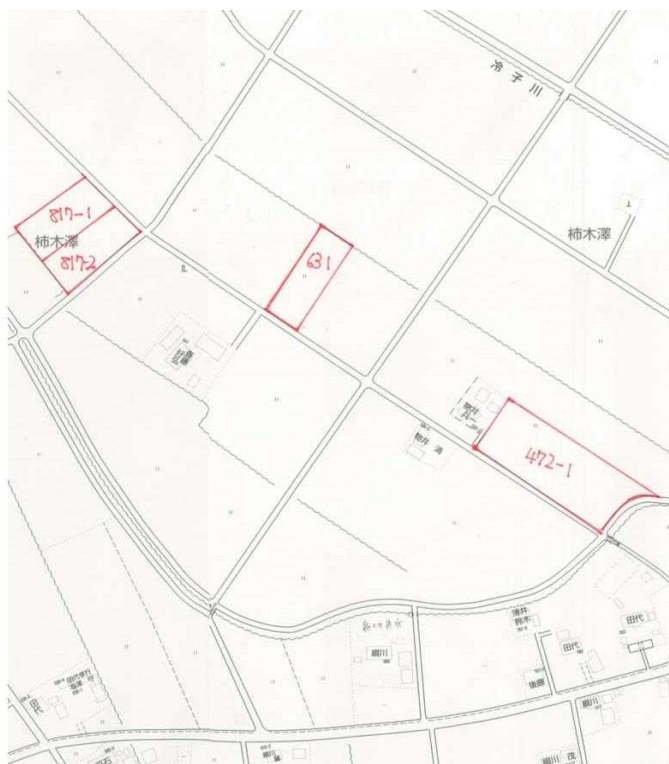

登録年月日

2023年5月31日

売・貸	No.	町名	字	地番	地目	地積(m ²)
貸	186	柿木澤	ザラメキ	817-1	田	2,885
希望価格		接道	土地改良区	工作物		前作状況
要相談		5.5m				一般大豆
特記事項						

案内図

現況写真

○撮影日：