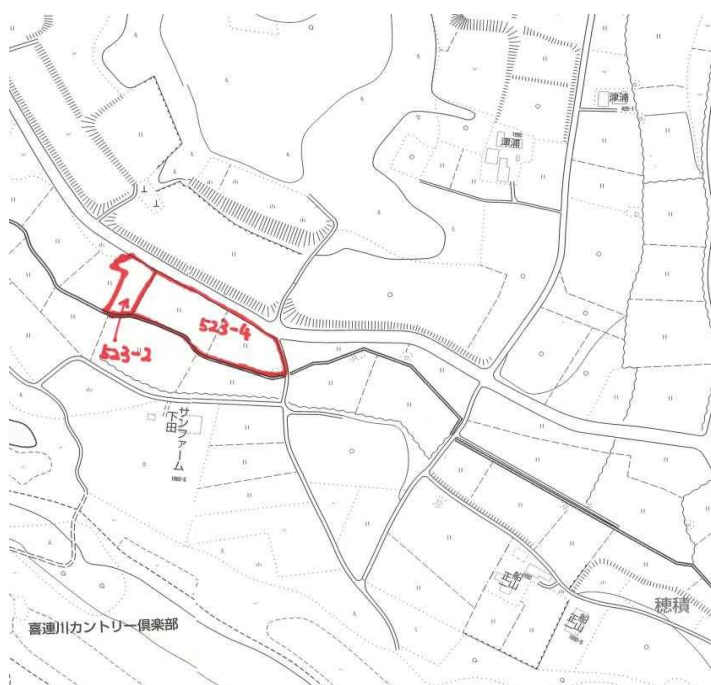

登録年月日

2023年6月30日

売・貸	No.	町名	字	地番	地目	地積(m ²)
売・貸	189	穂積	長久保	523-4	田	4,034
希望価格		接道	土地改良区	工作物		前作状況
要相談		7.0m				主食用米
特記事項						

案内図

現況写真

○撮影日：