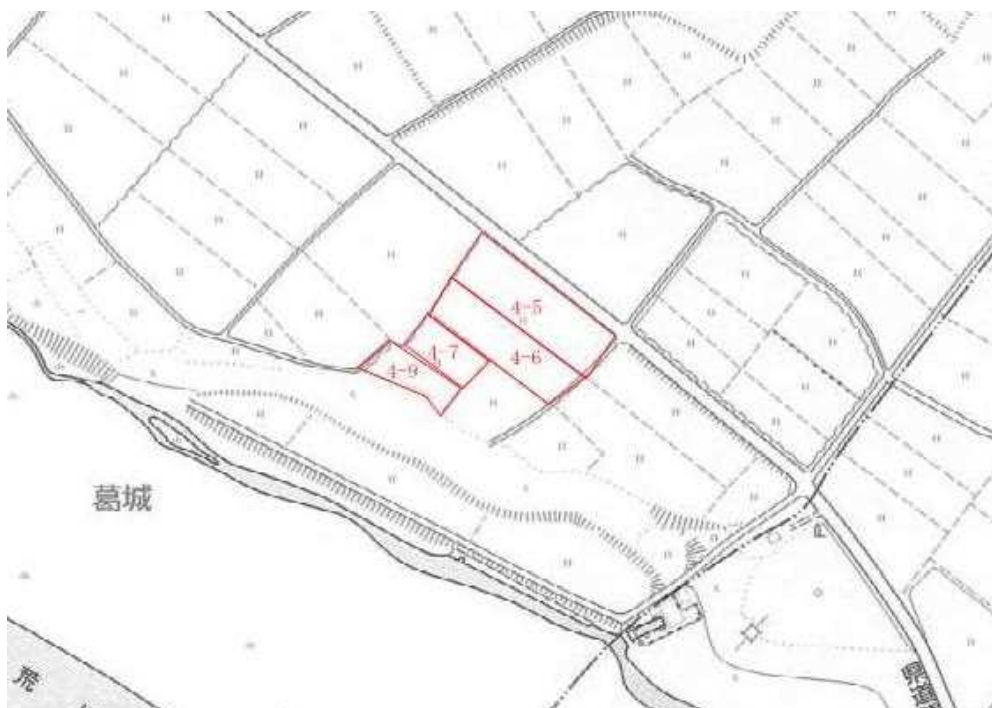

						登録年月日
						2023年4月28日
売・貸	No.	町名	字	地番	地目	地積(m ²)
貸	176	葛城	将軍道	4-5	田	1,538
希望価格		接道	土地改良区	工作物		前作状況
要相談		5.0m				主食用米
特記事項						

案内図

現況写真

○撮影日：