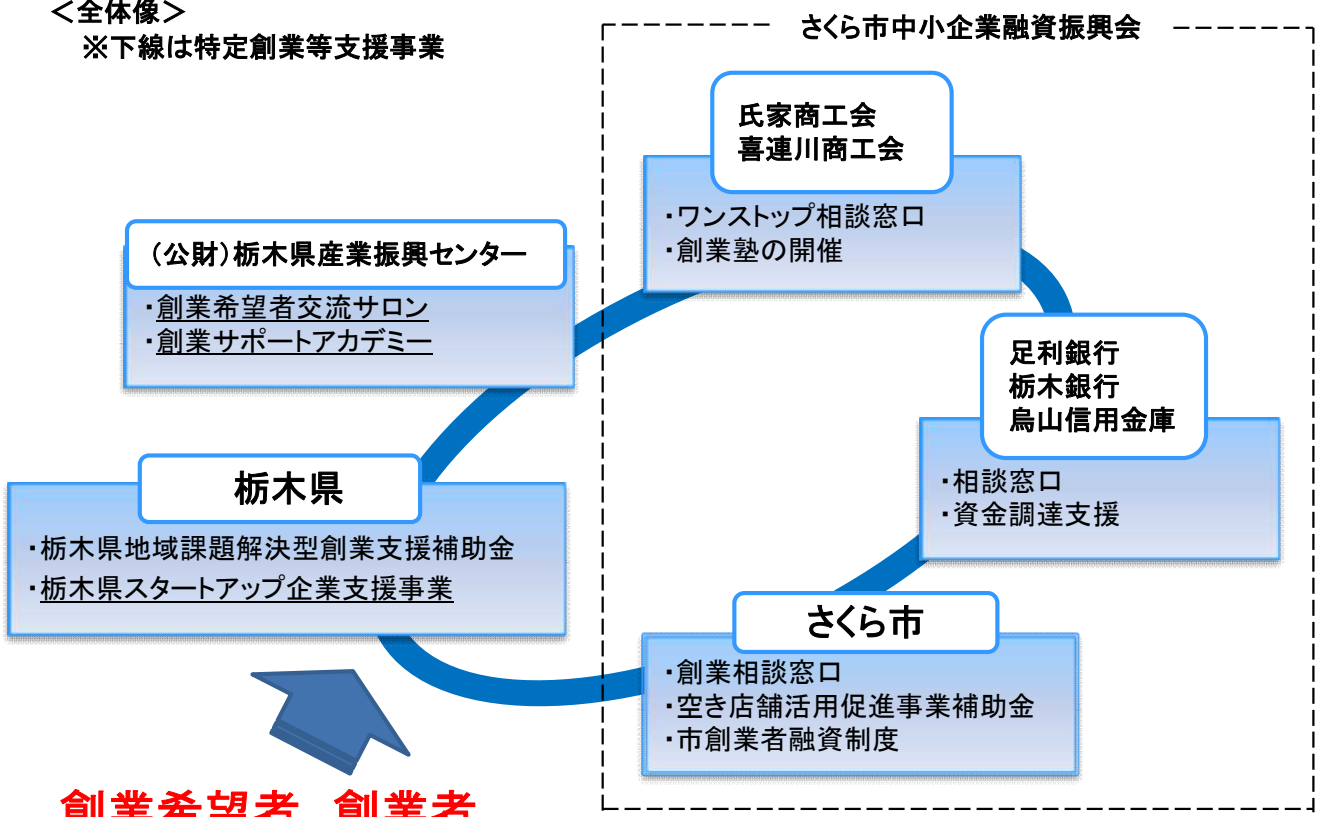

市区町村	さくら市
認定連携 創業支援 事業者	氏家商工会、喜連川商工会 公益財団法人栃木県産業振興センター、栃木県

概要	さくら市においては、商業インキュベータ施設設置、空き店舗活用促進事業補助金などの取組みをしてきたが、本計画により、創業支援を行う関係機関をつなぐネットワークを構築し、この取組みを強化・体制整備をすることで、年間8件の創業の実現を目指します。 令和3年度～7年度にかけて、創業希望者に対して、窓口相談、創業塾の開催、空き店舗活用促進事業等による支援を実施します。

年間目標数	創業支援対象者数:34件	創業者数:8件

特徴	さくら市では、氏家商工会・喜連川商工会や(公財)栃木県産業振興センター、市内金融機関、栃木県と連携しながらワンストップ相談窓口、創業塾、創業希望者交流サロン、創業サポートアカデミー、栃木県地域課題解決型創業支援補助金、栃木県スタートアップ企業支援事業等の特性に応じた適切な創業支援を提供します。

<全体像>

※下線は特定創業等支援事業

創業希望者、創業者