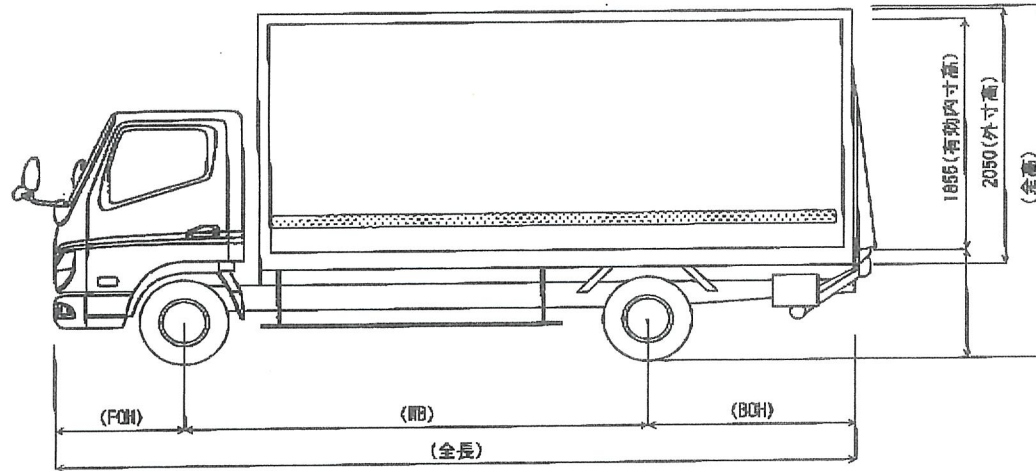

参考図

製品型式 A623920T

メーカー 三菱
シャーシ型式 2RG-FAV0C21SKUG

リアドア	三和製シャッター (ドライ)				
左サイドドア	無し				
右サイドドア	無し				
ゲート	アーム				
断熱厚	707	50	50	50	50

全長(mm)	5470	有効内寸長(mm)	3700	最大積載量(kg)	2000
全幅(mm)	1860	有効内寸幅(mm)	1720	床面地上高(mm)	925
全高(mm)	2833	有効内寸高(mm)	1855		

三菱トトラック株式会社

参考図

製品型式	A624520T	メーカー	三菱	リアドア	三和製シャッター(ドライ)				
		シャーシ型式	2RG-FEAV0E21SK0G	左サイドドア	無し				
				右サイドドア	無し				
				ゲート	アーム				
				断熱厚	170	171	172	173	174
					50	50	50	50	50

全長(mm)	6070	有効内寸長(mm)	4300	最大積載量(kg)	2000
全幅(mm)	1860	有効内寸幅(mm)	1720	床面地上高(mm)	925
全高(mm)	2833	有効内寸高(mm)	1855		