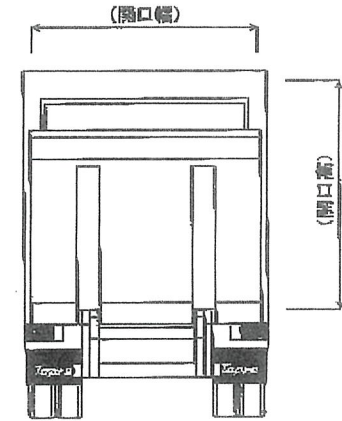

参考図

製品型式 A623920T

メーカー 三菱
シャーシ型式 2RG-FAV0C21SKUG

リアドア	三和製シャッター (ドライ)				
左サイドドア	無し				
右サイドドア	無し				
ゲート	アーム				
断熱厚	707	50	50	50	50

全長(mm)	5470	有効内寸長(mm)	3700	最大積載量(kg)	2000
全幅(mm)	1860	有効内寸幅(mm)	1720	床面地上高(mm)	925
全高(mm)	2833	有効内寸高(mm)	1855		

三菱トトラック株式会社

参考図

製品型式	A624520T	メーカー	三菱	リアドア	三和製シャッター(ドライ)				
		シャーシ型式	2RG-FEAV0E21SK0G	左サイドドア	無し				
				右サイドドア	無し				
				ゲート	アーム				
				断熱厚	170	171	172	173	174
					50	50	50	50	50

全長(mm)	6070	有効内寸長(mm)	4300	最大積載量(kg)	2000
全幅(mm)	1860	有効内寸幅(mm)	1720	床面地上高(mm)	925
全高(mm)	2833	有効内寸高(mm)	1855		