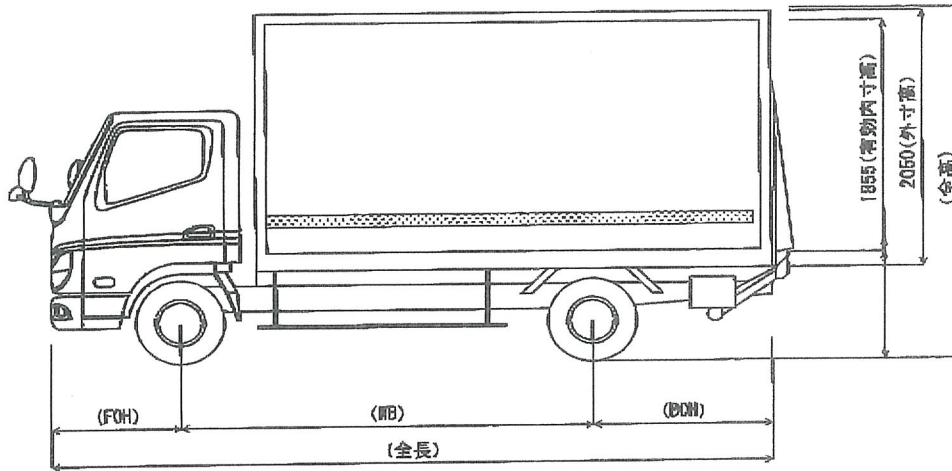

参考図

製品型式 A623920T

メーカー 三菱
シャーシ型式 2RG-FAV0C21SKUG

リアドア	三和製シャッター (ドライ)				
左サイドドア	無し				
右サイドドア	無し				
ゲート	アーム				
断熱厚	707	50	50	50	50

全長(mm)	5470	有効内寸長(mm)	3700	最大積載量(kg)	2000
全幅(mm)	1860	有効内寸幅(mm)	1720	床面地上高(mm)	925
全高(mm)	2833	有効内寸高(mm)	1855		

三菱トトラック株式会社

参考図

製品型式	A624520T	メーカー	三菱	リアドア	三和製シャッター(ドライ)				
		シャーシ型式	2RG-FEAV0E21SK0G	左サイドドア	無し				
				右サイドドア	無し				
				ゲート	アーム				
				断熱厚	170	171	172	173	174
					50	50	50	50	50

全長(mm)	6070	有効内寸長(mm)	4300	最大積載量(kg)	2000
全幅(mm)	1860	有効内寸幅(mm)	1720	床面地上高(mm)	925
全高(mm)	2833	有効内寸高(mm)	1855		