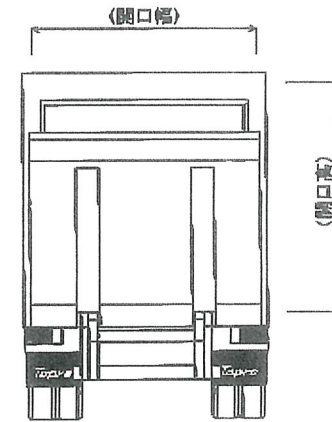

参考図

製品型式 A623920T

メーカー 三菱
シャーシ型式 2RG-FAV0C21SKUG

リアドア	三和製シャッター (ドライ)				
左サイドドア	無し				
右サイドドア	無し				
ゲート	アーム				
断熱厚	707	50	50	50	50

全長(mm)	5470	有効内寸長(mm)	3700	最大積載量(kg)	2000
全幅(mm)	1860	有効内寸幅(mm)	1720	床面地上高(mm)	925
全高(mm)	2833	有効内寸高(mm)	1855		

三菱トトラック株式会社

参考図

製品型式	A624520T	メーカー	三菱	リアドア	三和製シャッター(ドライ)				
		シャーシ型式	2RG-FEAV0E21SK0G	左サイドドア	無し				
				右サイドドア	無し				
				ゲート	アーム				
				断熱厚	170	171	172	173	174
					50	50	50	50	50

全長(mm)	6070	有効内寸長(mm)	4300	最大積載量(kg)	2000
全幅(mm)	1860	有効内寸幅(mm)	1720	床面地上高(mm)	925
全高(mm)	2833	有効内寸高(mm)	1855		