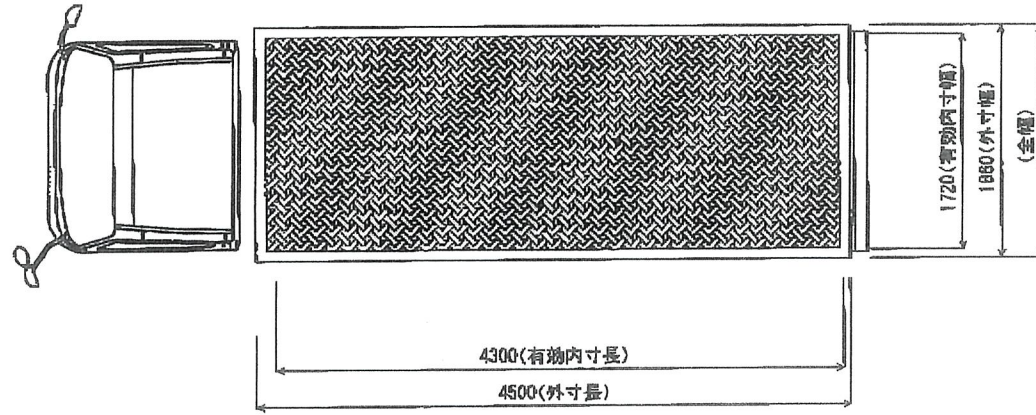

参考図

製品型式 A623920T

メーカー 三菱
シャーシ型式 2RG-FAV0C21SKUG

リアドア	三和製シャッター (ドライ)				
左サイドドア	無し				
右サイドドア	無し				
ゲート	アーム				
断熱厚	707	50	50	50	50

全長(mm)	5470	有効内寸長(mm)	3700	最大積載量(kg)	2000
全幅(mm)	1860	有効内寸幅(mm)	1720	床面地上高(mm)	925
全高(mm)	2833	有効内寸高(mm)	1855		

三菱トトラック株式会社

参考図

製品型式	A624520T	メーカー	三菱	リアドア	三和製シャッター(ドライ)				
		シャーシ型式	2RG-FEAV0E21SK0G	左サイドドア	無し				
				右サイドドア	無し				
				ゲート	アーム				
				断熱厚	170	171	172	173	174
					50	50	50	50	50

全長(mm)	6070	有効内寸長(mm)	4300	最大積載量(kg)	2000
全幅(mm)	1860	有効内寸幅(mm)	1720	床面地上高(mm)	925
全高(mm)	2833	有効内寸高(mm)	1855		