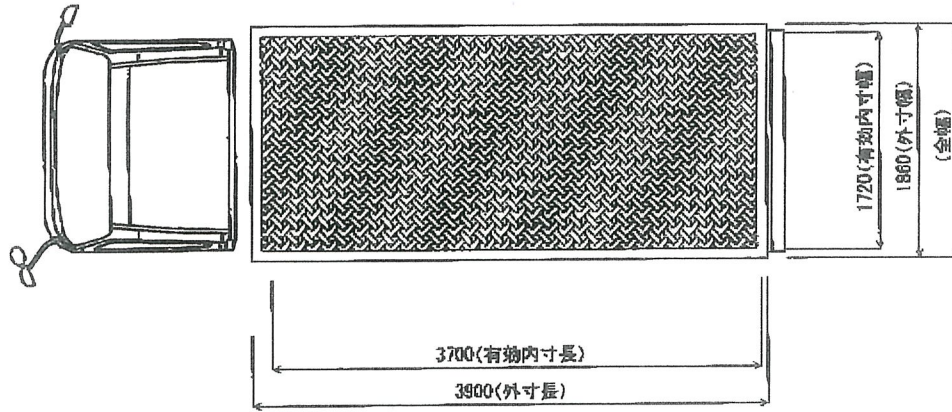

参考図

製品型式 A623920T

メーカー 三菱
シャーシ型式 2RG-FAV0C21SKUG

リアドア	三和製シャッター (ドライ)				
左サイドドア	無し				
右サイドドア	無し				
ゲート	アーム				
断熱厚	707	50	50	50	50

全長(mm)	5470	有効内寸長(mm)	3700	最大積載量(kg)	2000
全幅(mm)	1860	有効内寸幅(mm)	1720	床面地上高(mm)	925
全高(mm)	2833	有効内寸高(mm)	1855		

三菱トトラック株式会社

参考図

製品型式	A624520T	メーカー	三菱	リアドア	三和製シャッター(ドライ)				
		シャーシ型式	2RG-FEAV0E21SK0G	左サイドドア	無し				
				右サイドドア	無し				
				ゲート	アーム				
				断熱厚	170	171	172	173	174
					50	50	50	50	50

全長(mm)	6070	有効内寸長(mm)	4300	最大積載量(kg)	2000
全幅(mm)	1860	有効内寸幅(mm)	1720	床面地上高(mm)	925
全高(mm)	2833	有効内寸高(mm)	1855		