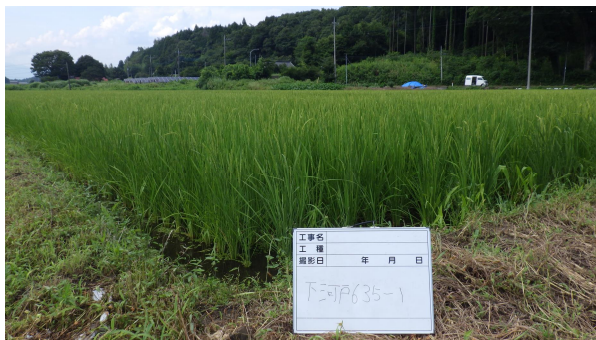

登録年月日						
2024年7月24日						
売・貸	No.	町名	字	地番	地目	地積(㎡)
売	194	下河戸	海道西	635-1	田	1,008
希望価格		接道	土地改良区	工作物		前作状況
要相談		5.0m				主食用米
特記事項						

## 現況写真

○撮影日：