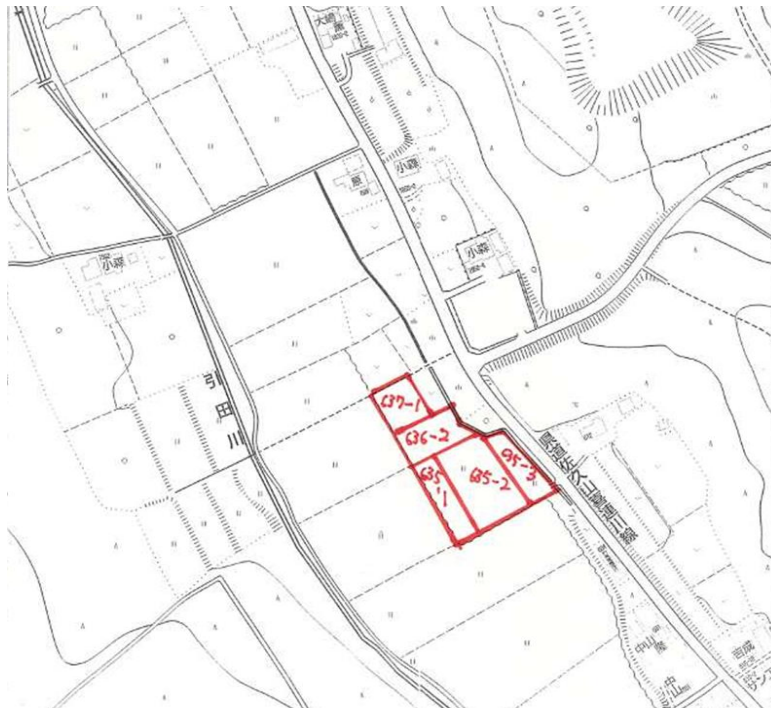

登録年月日

2024年7月24日

売・貸	No.	町名	字	地番	地目	地積(m <sup>2</sup> )
売	198	下河戸	海道西	637-1	田	599
希望価格		接道	土地改良区	工作物		前作状況
要相談		5.0m				主食用米
特記事項						

## 案内図

## 現況写真

○撮影日：