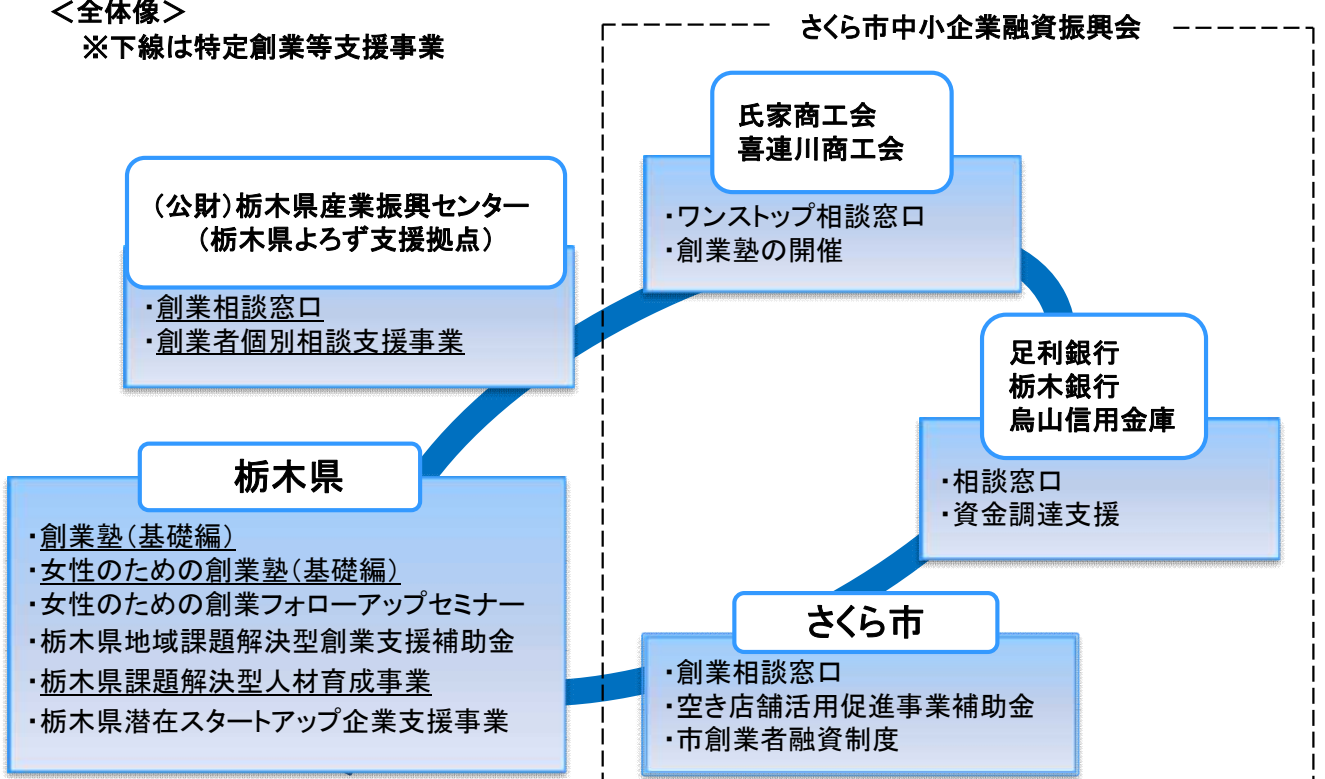

市区町村	さくら市
認定連携 創業支援 事業者	氏家商工会、喜連川商工会、栃木県、(公財)法人栃木県産業振興センター(栃木県よろず支援拠点)

概要	さくら市においては、商業インキュベータ施設設置、空き店舗活用促進事業補助金などの取組みをしてきたが、本計画により、創業支援を行う関係機関をつなぐネットワークを構築し、この取組みを強化・体制整備をすることで、年間8件の創業の実現を目指します。 令和3年度～11年度にかけて、創業希望者に対して、窓口相談、創業塾の開催、空き店舗活用促進事業等による支援を実施します。

年間目標数	創業支援対象者数:49件	創業者数:14件

特徴	さくら市では、氏家商工会・喜連川商工会、市内金融機関、栃木県、(公財)栃木県産業振興センター(栃木県よろず支援拠点)と連携しながらワンストップ相談窓口、創業塾(基礎編)、女性のための創業塾(基礎編)、女性のための創業フォローアップセミナー、栃木県地域課題解決型創業支援補助金、栃木県課題解決型人材育成事業、栃木県潜在スタートアップ企業支援事業、創業者個別相談支援事業等の特性に応じた適切な創業支援を提供します。

<全体像>

※下線は特定創業等支援事業

創業希望者、創業者