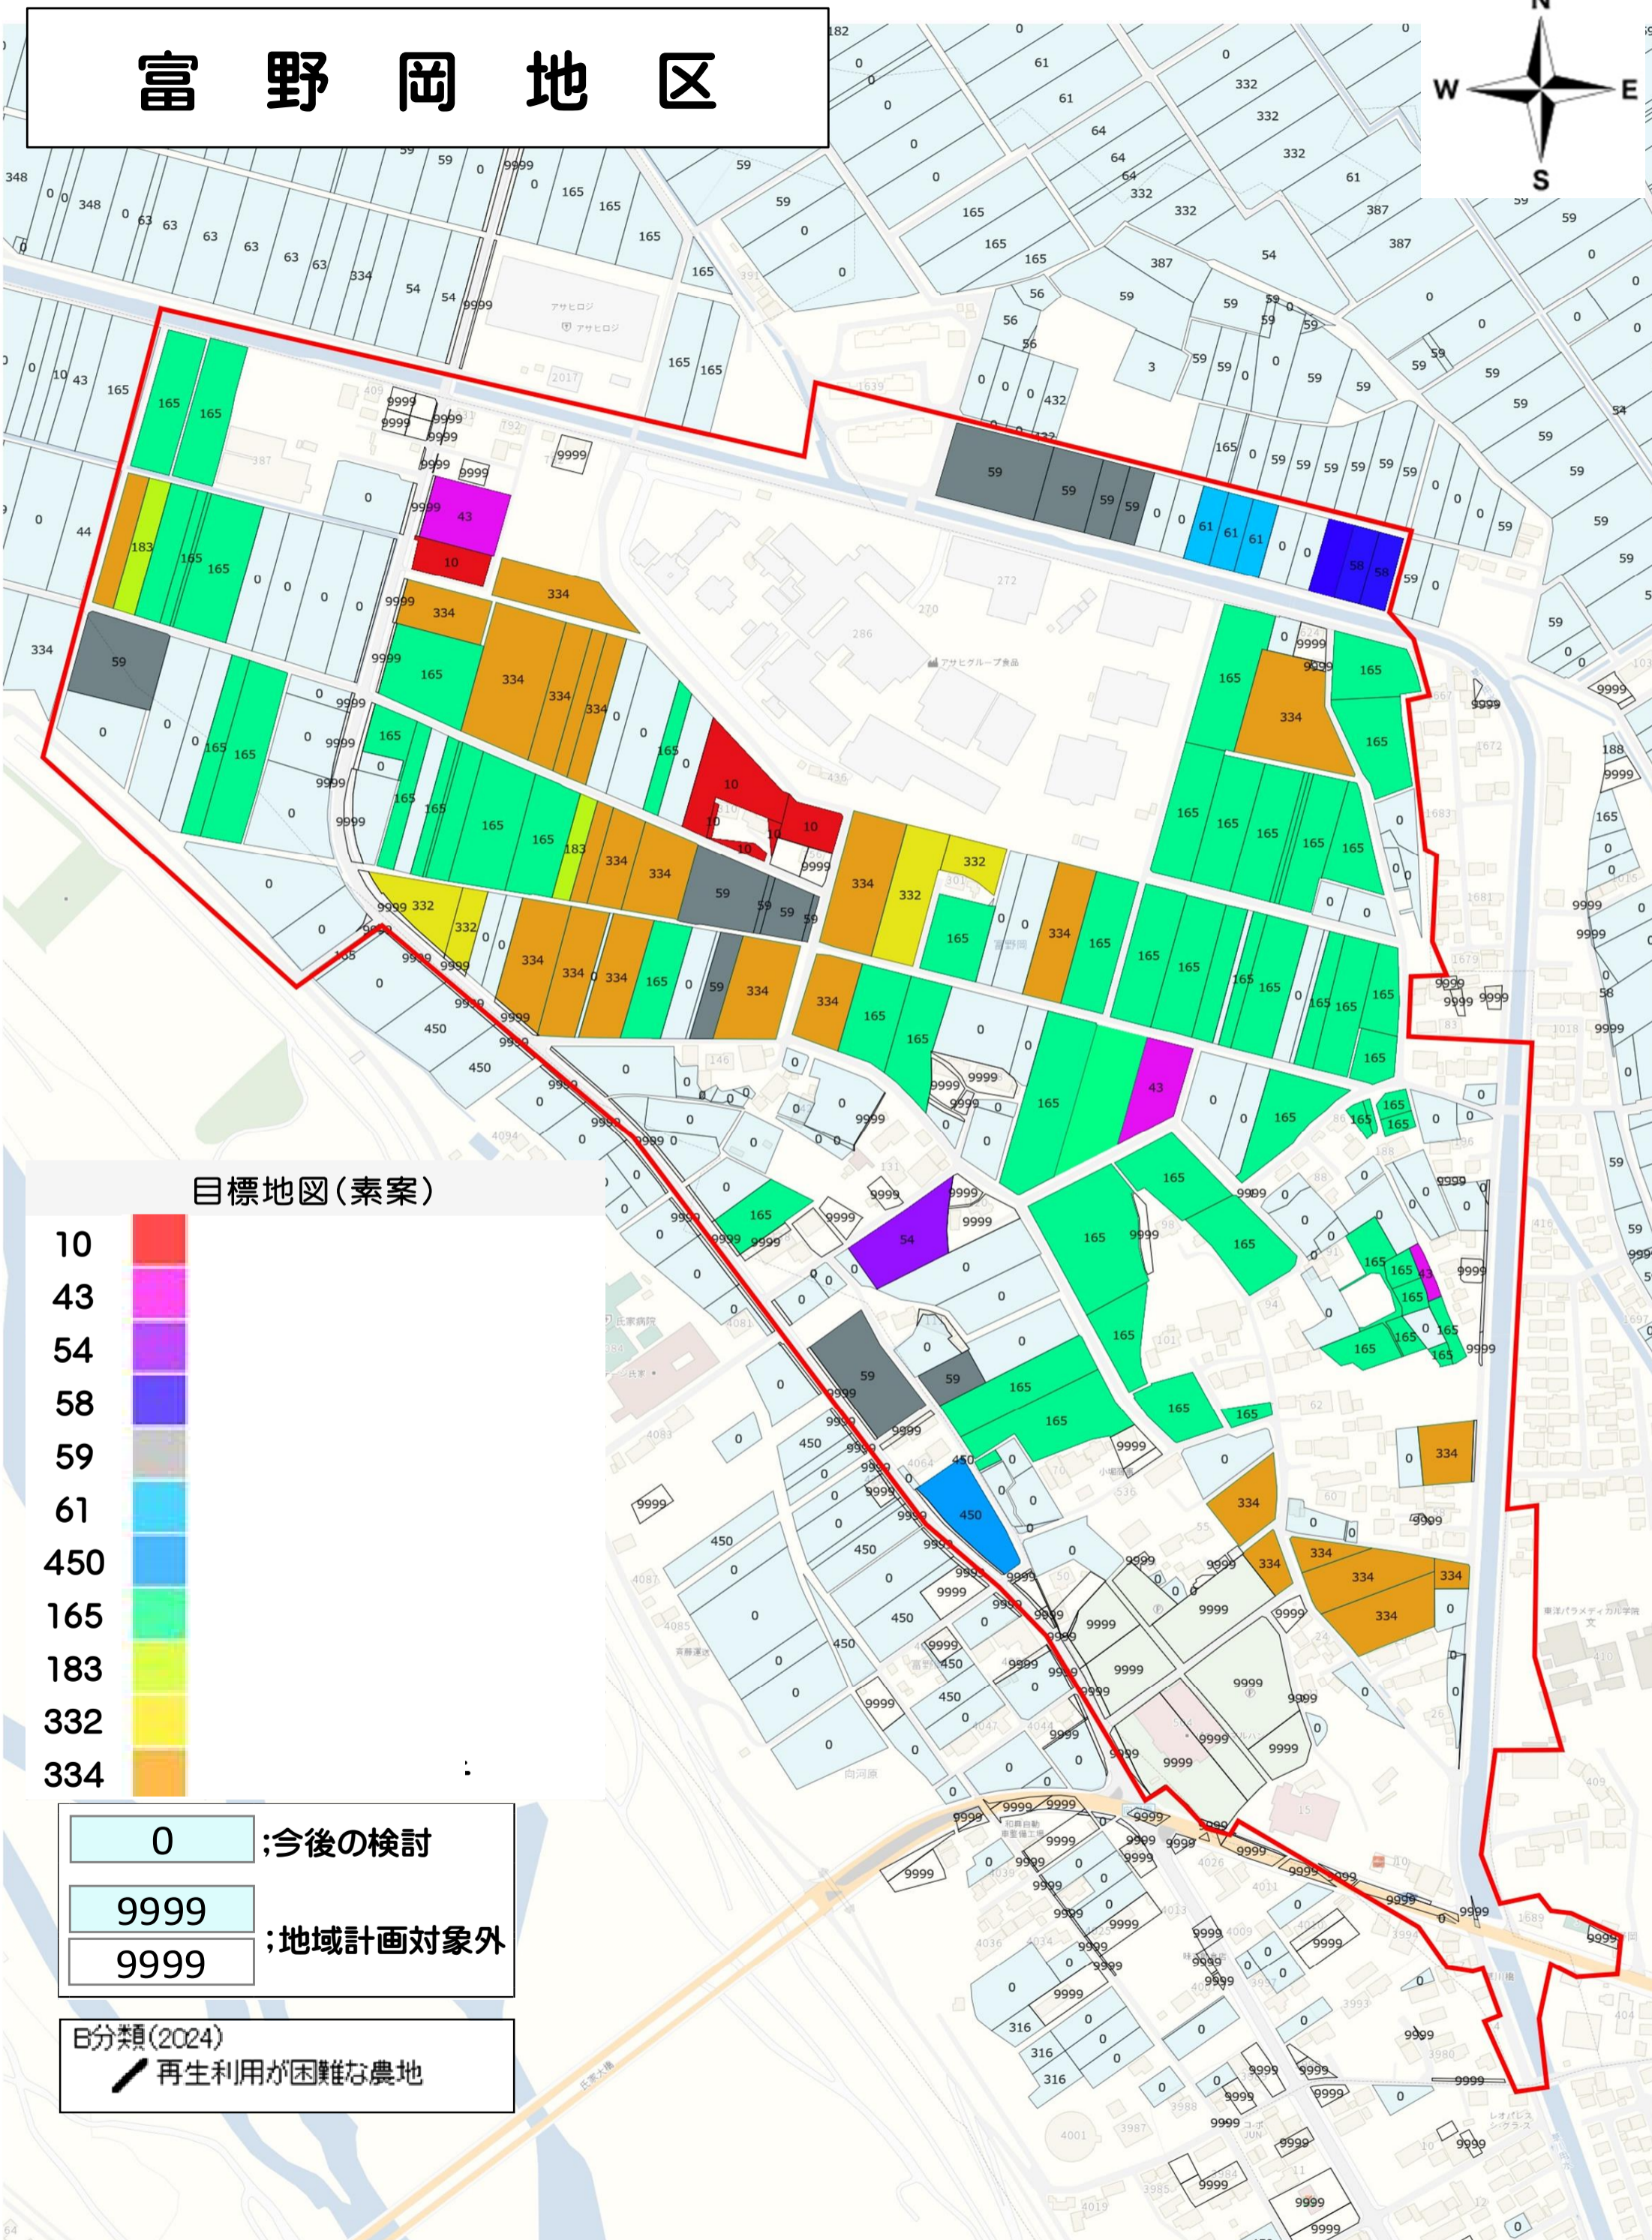

富野岡地区

目標地図(素案)

- 10
- 43
- 54
- 58
- 59
- 61
- 450
- 165
- 183
- 332
- 334

0 ;今後の検討
9999 ;地域計画対象外

B分類(2024)
再生利用が困難な農地