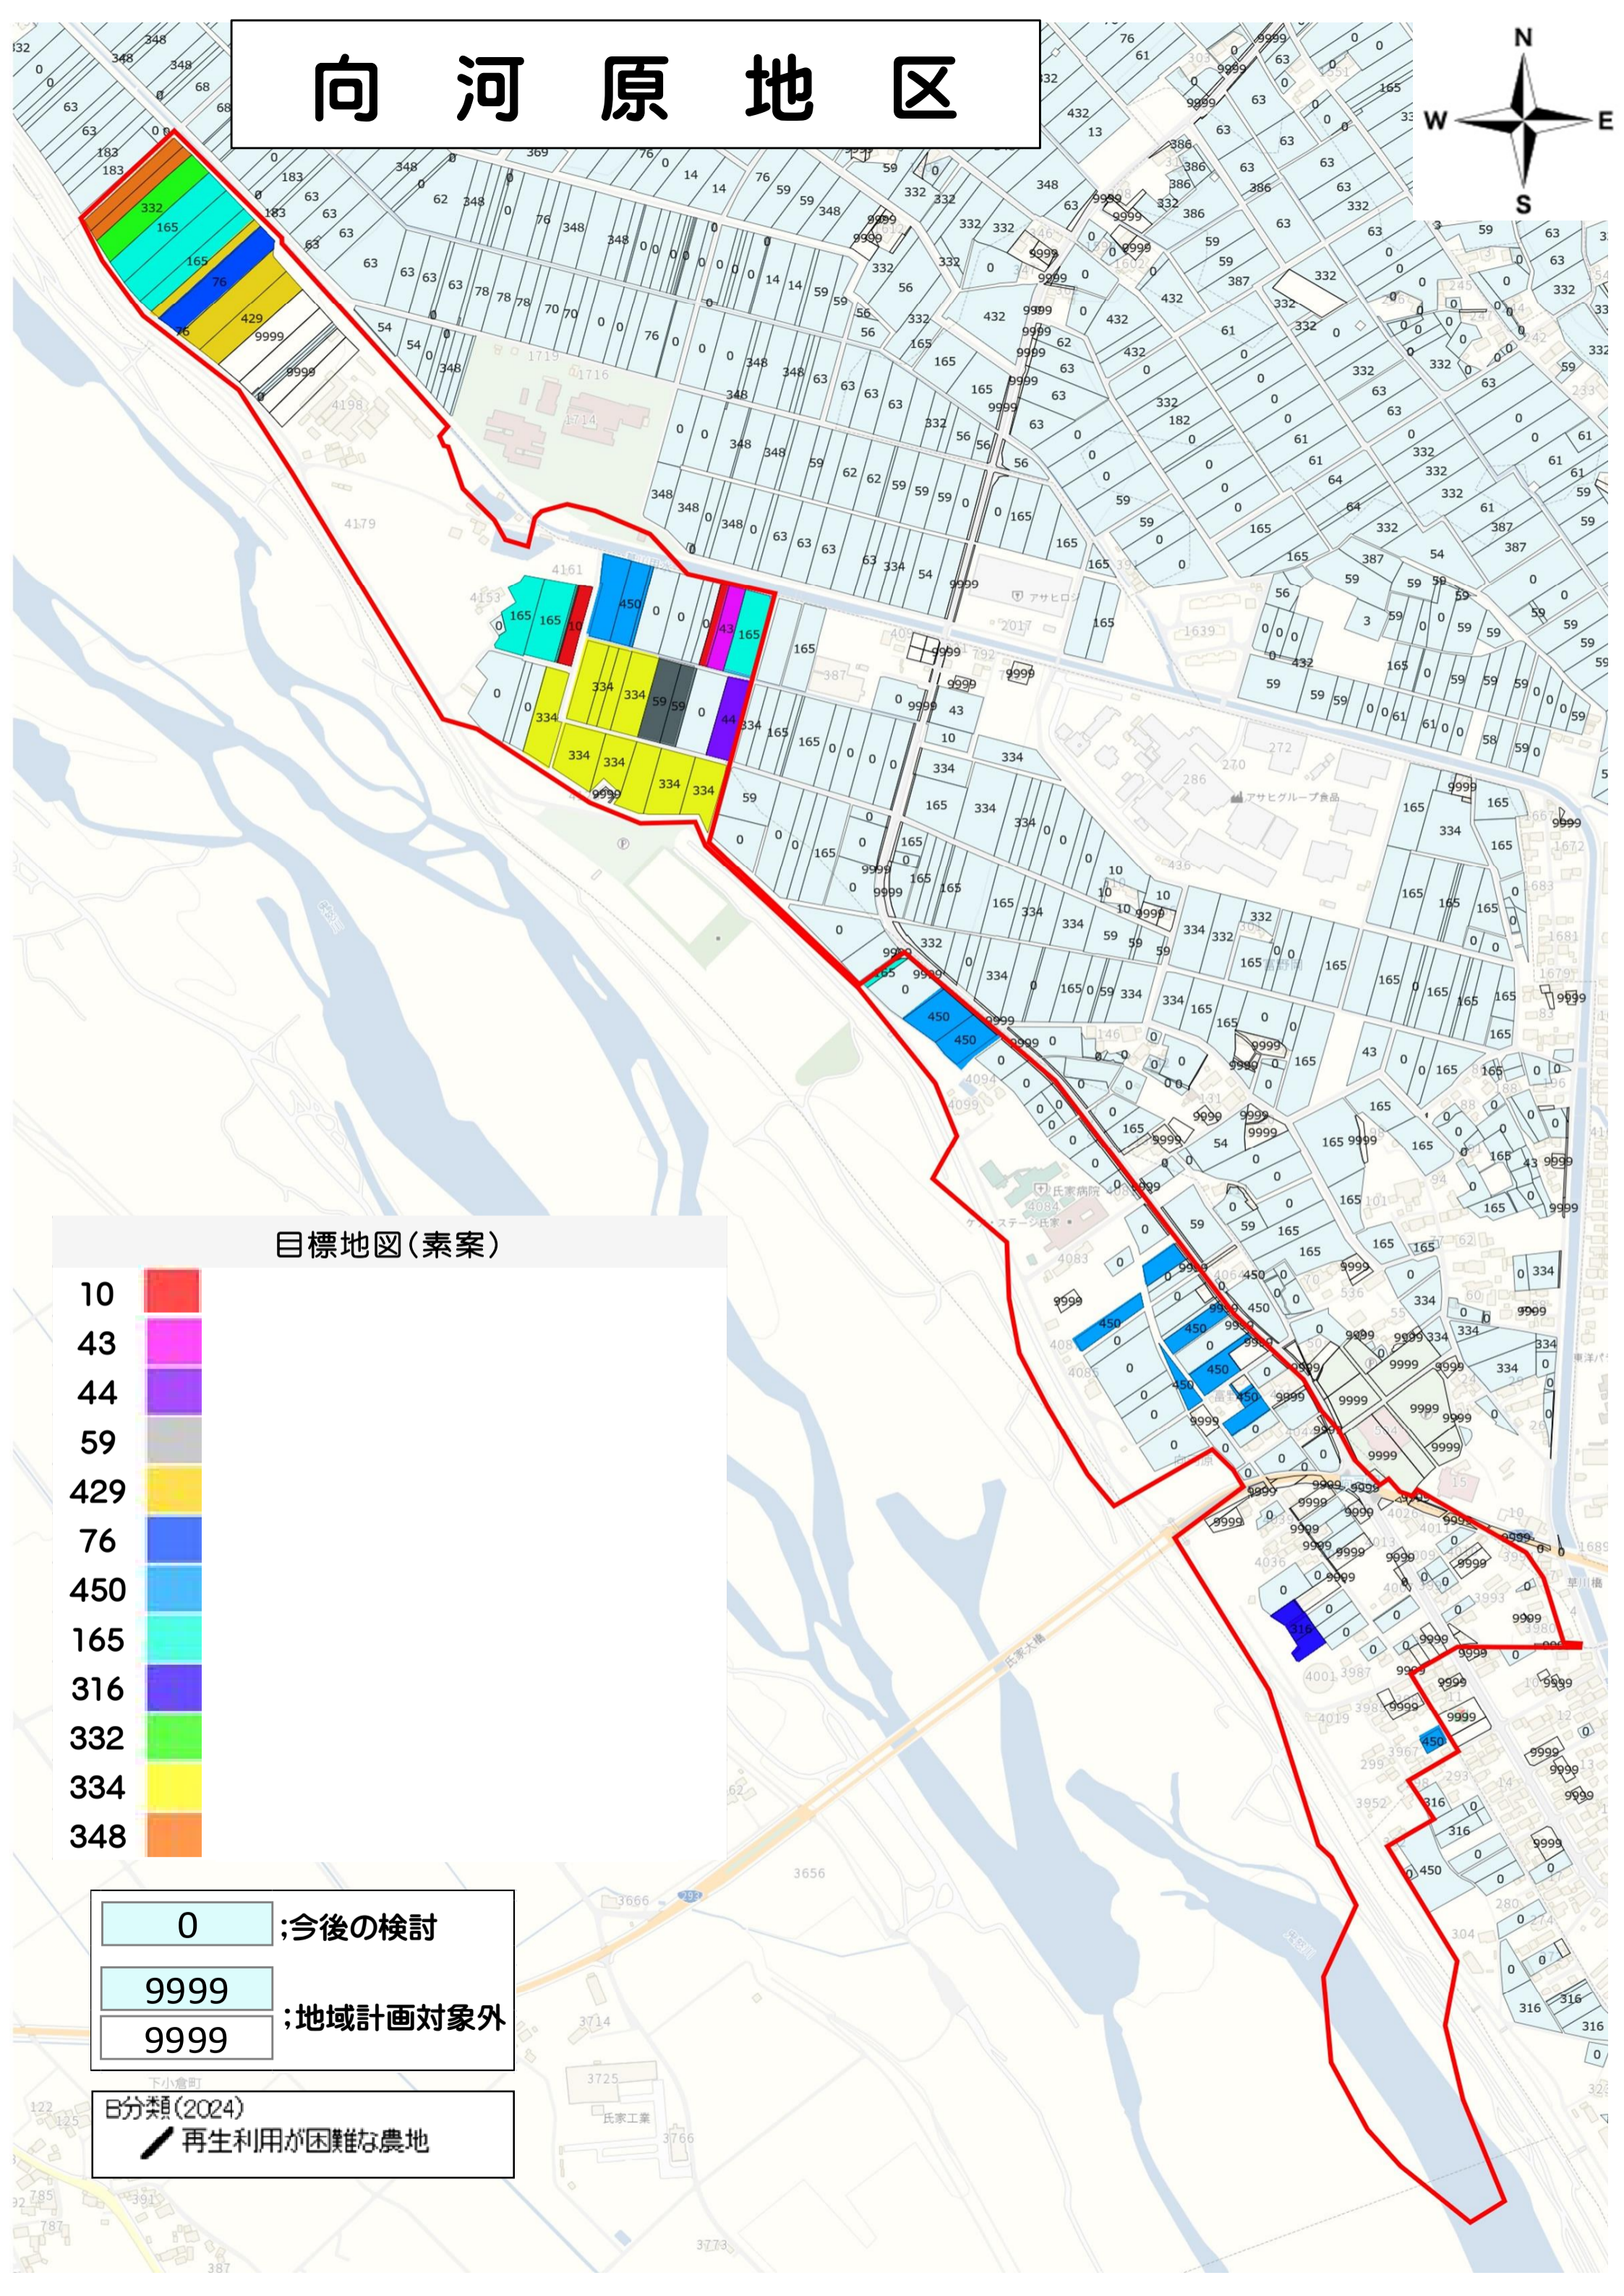

# 向河原地区

目標地図(素案)

- 10
- 43
- 44
- 59
- 429
- 76
- 450
- 165
- 316
- 332
- 334
- 348

- : 今後の検討
- : 地域計画対象外

B分類(2024)  
 再生利用が困難な農地