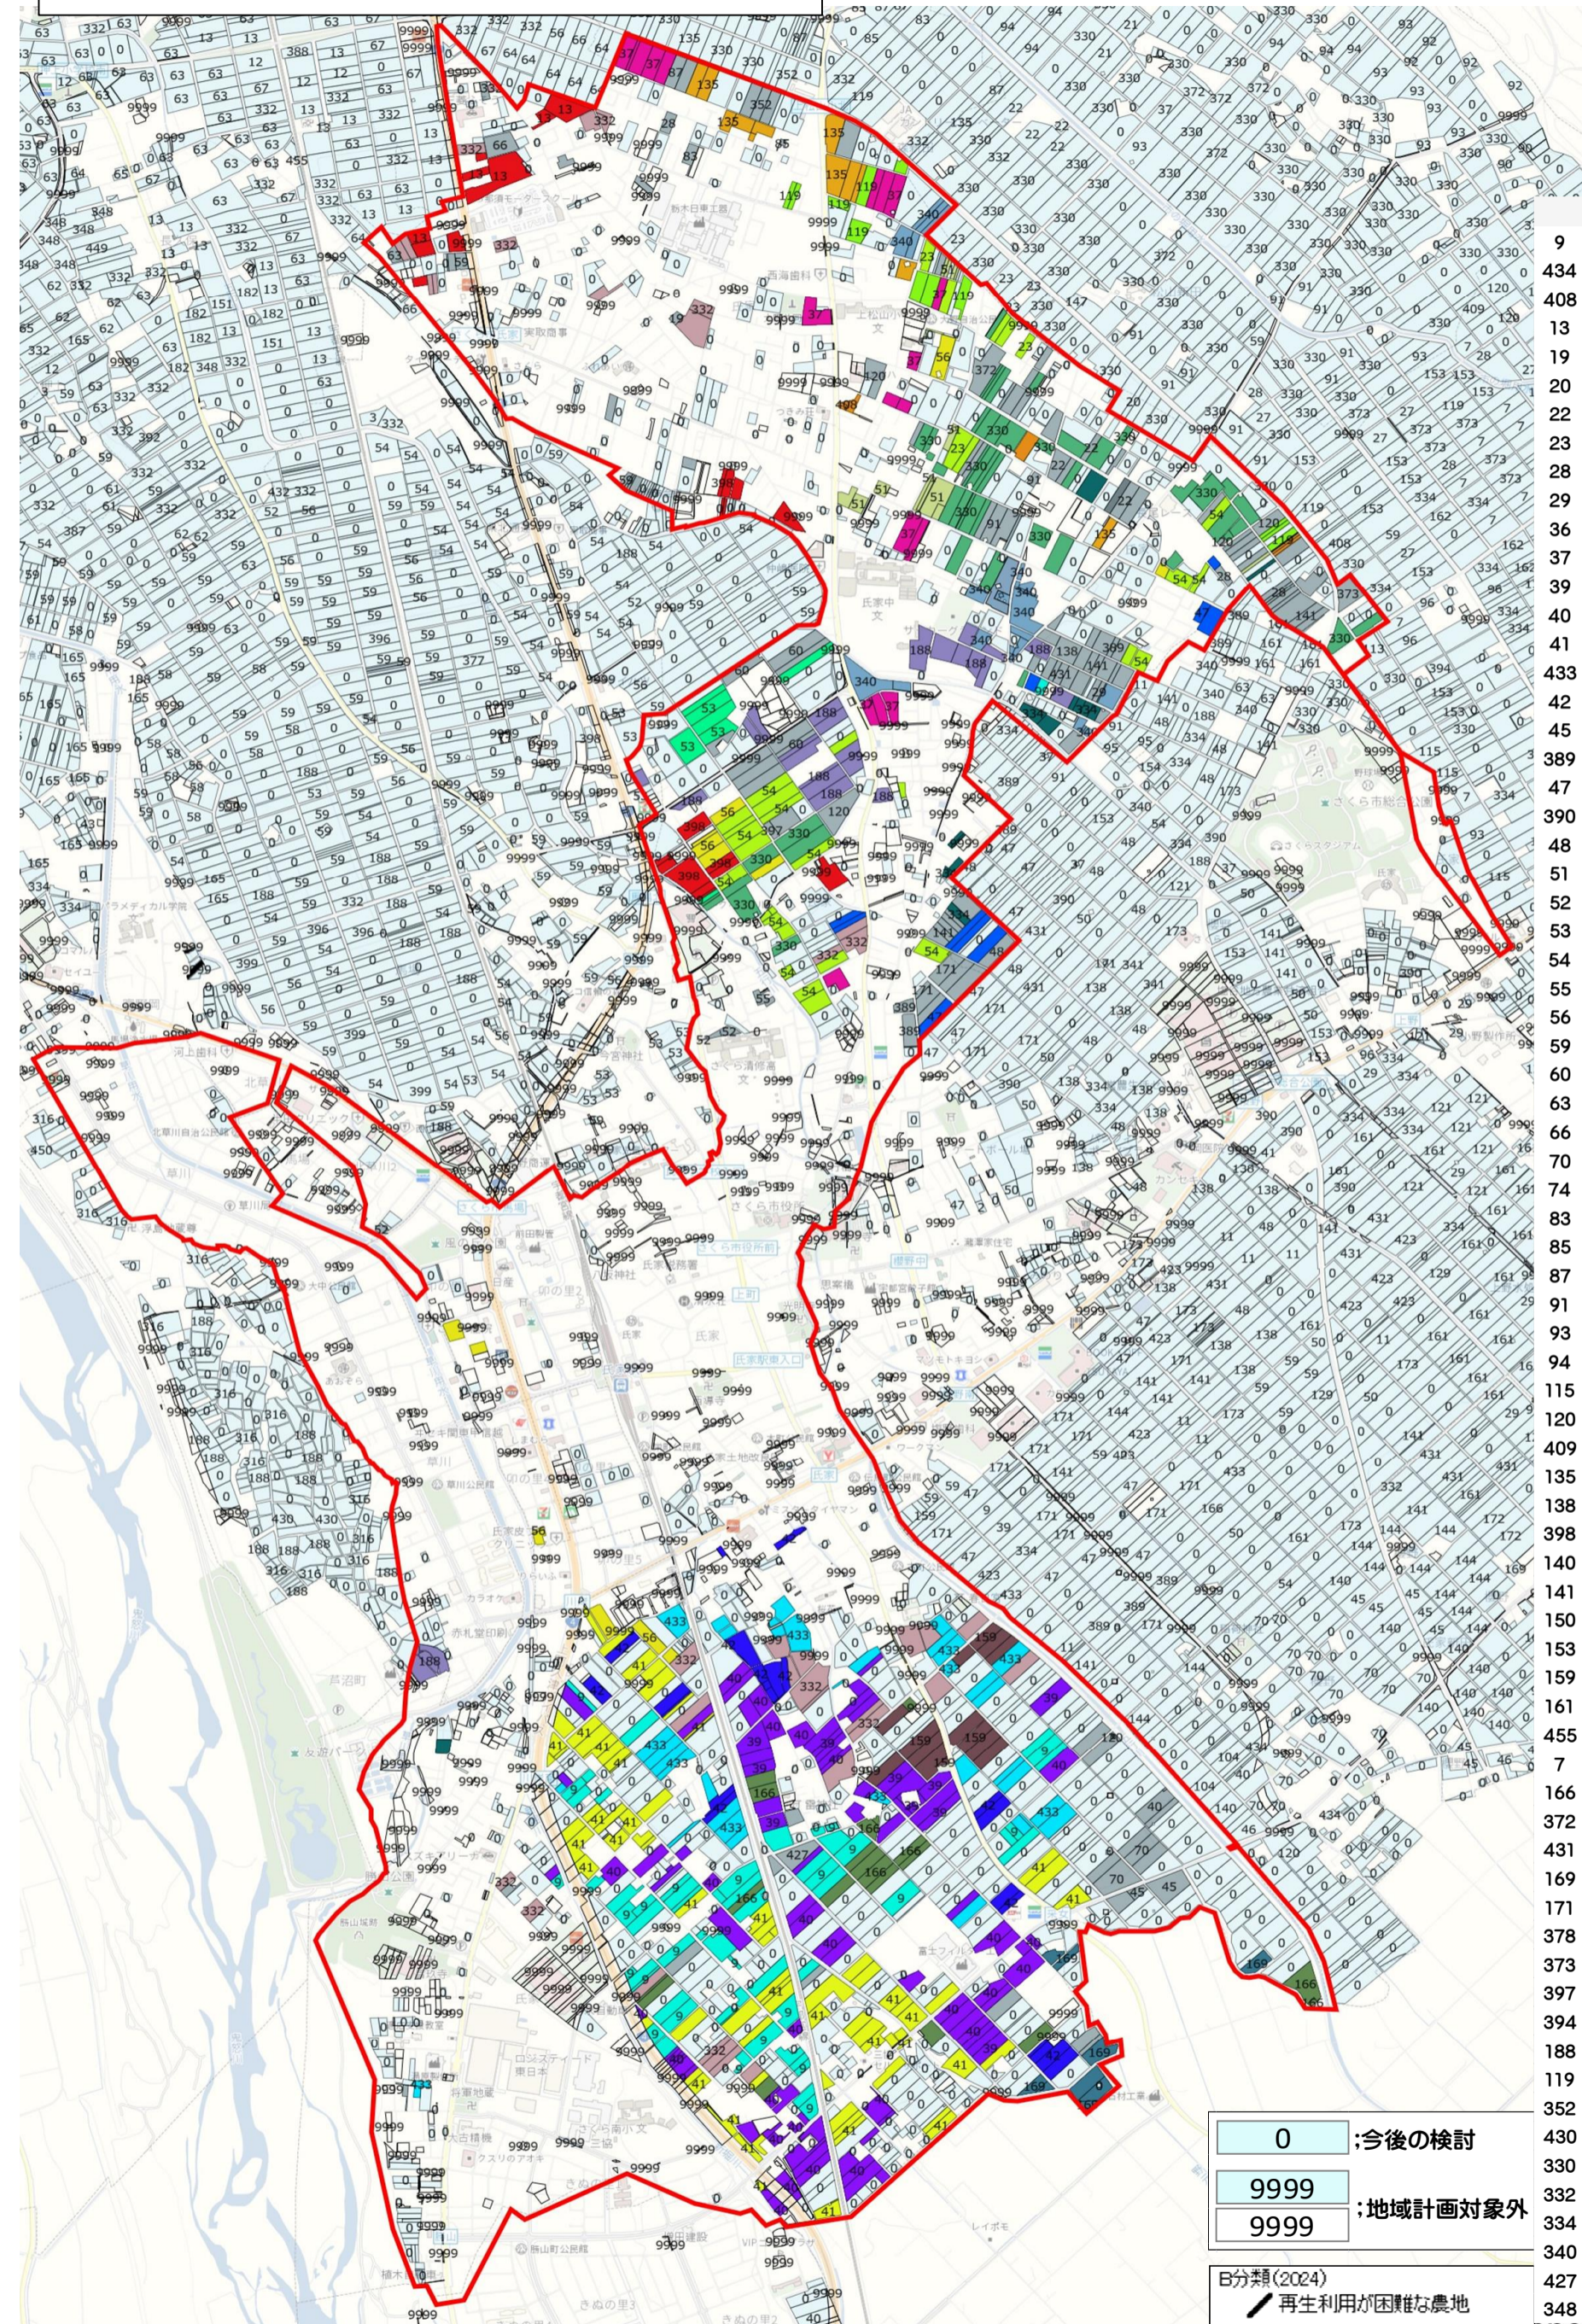

氏家地区

目標地図(素案)

- 9
- 434
- 408
- 13
- 19
- 20
- 22
- 23
- 28
- 29
- 36
- 37
- 39
- 40
- 41
- 433
- 42
- 45
- 389
- 47
- 390
- 48
- 51
- 52
- 53
- 54
- 55
- 56
- 59
- 60
- 63
- 66
- 70
- 74
- 83
- 85
- 87
- 91
- 93
- 94
- 115
- 120
- 409
- 135
- 138
- 398
- 140
- 141
- 150
- 153
- 159
- 161
- 455
- 7
- 166
- 372
- 431
- 169
- 171
- 378
- 373
- 397
- 394
- 188
- 119
- 352
- 430
- 330
- 332
- 334
- 340
- 427
- 348

0	:今後の検討
9999	:地域計画対象外
9999	
B分類(2024)	
	再生利用が困難な農地