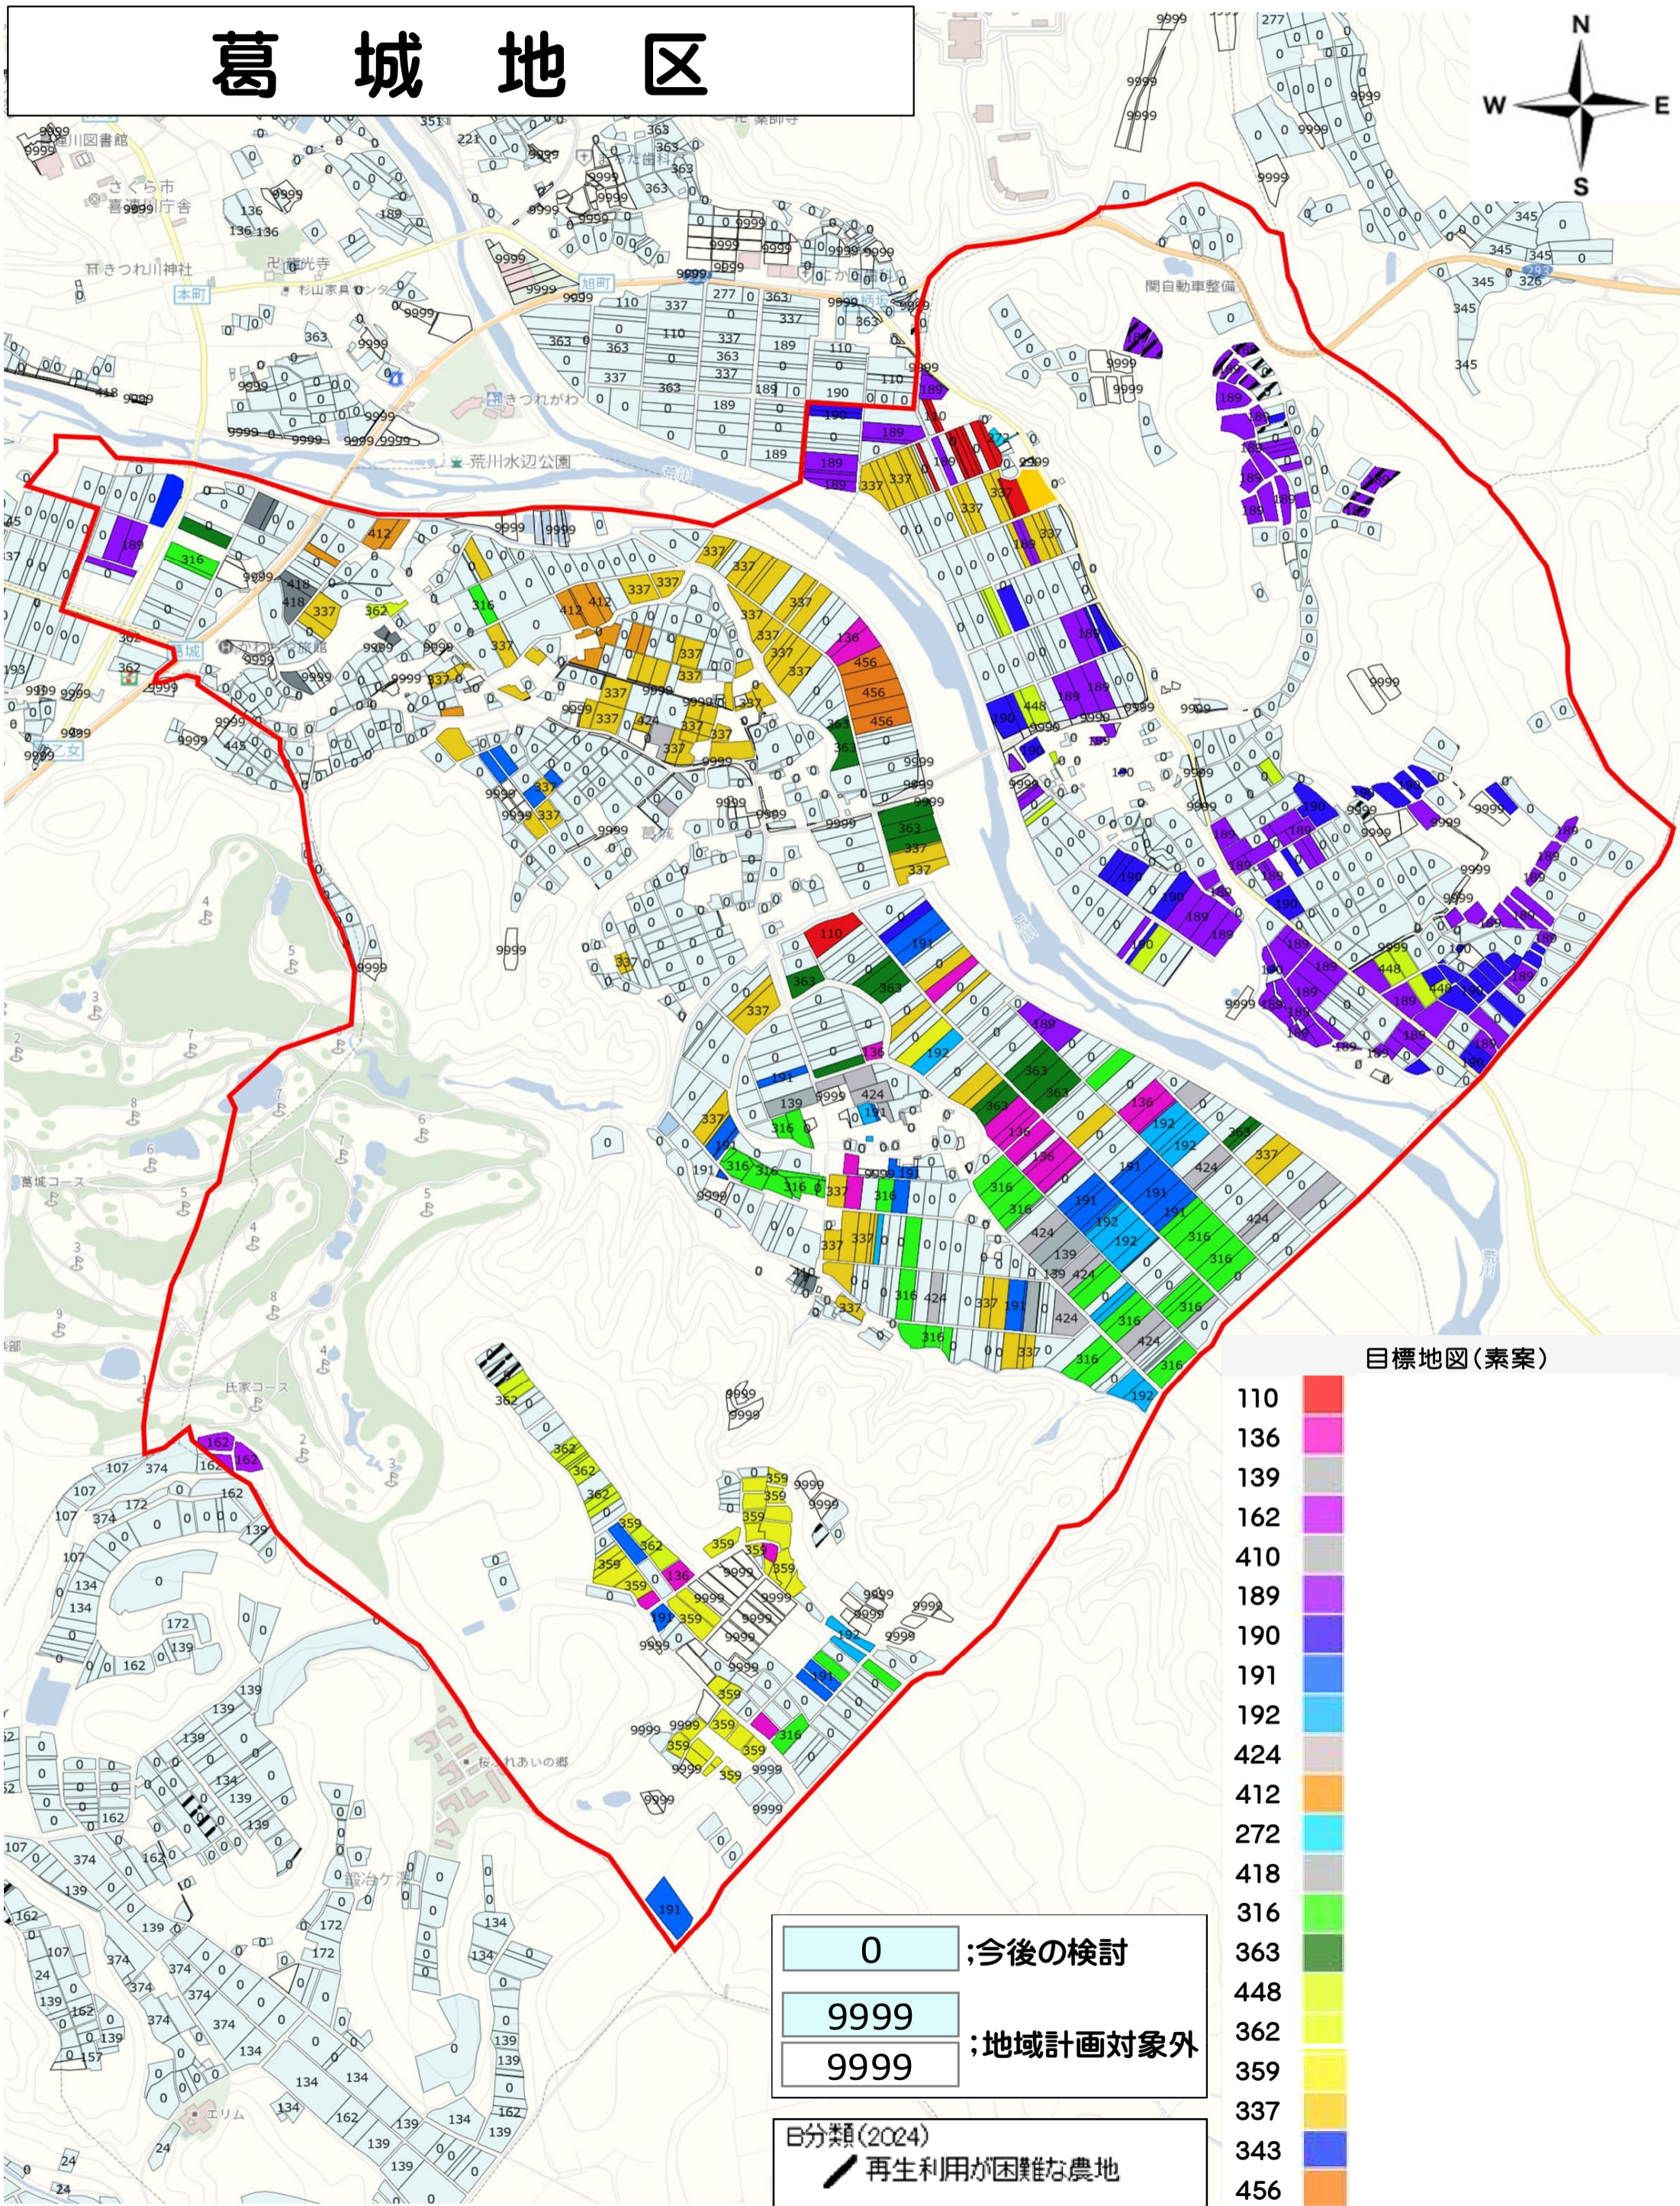

# 葛城地区

目標地図(素案)

- 110
- 136
- 139
- 162
- 410
- 189
- 190
- 191
- 192
- 424
- 412
- 272
- 418
- 316
- 363
- 448
- 362
- 359
- 337
- 343
- 456

0 ;今後の検討  
 9999 ;地域計画対象外

日分類(2024)  
 再生利用が困難な農地