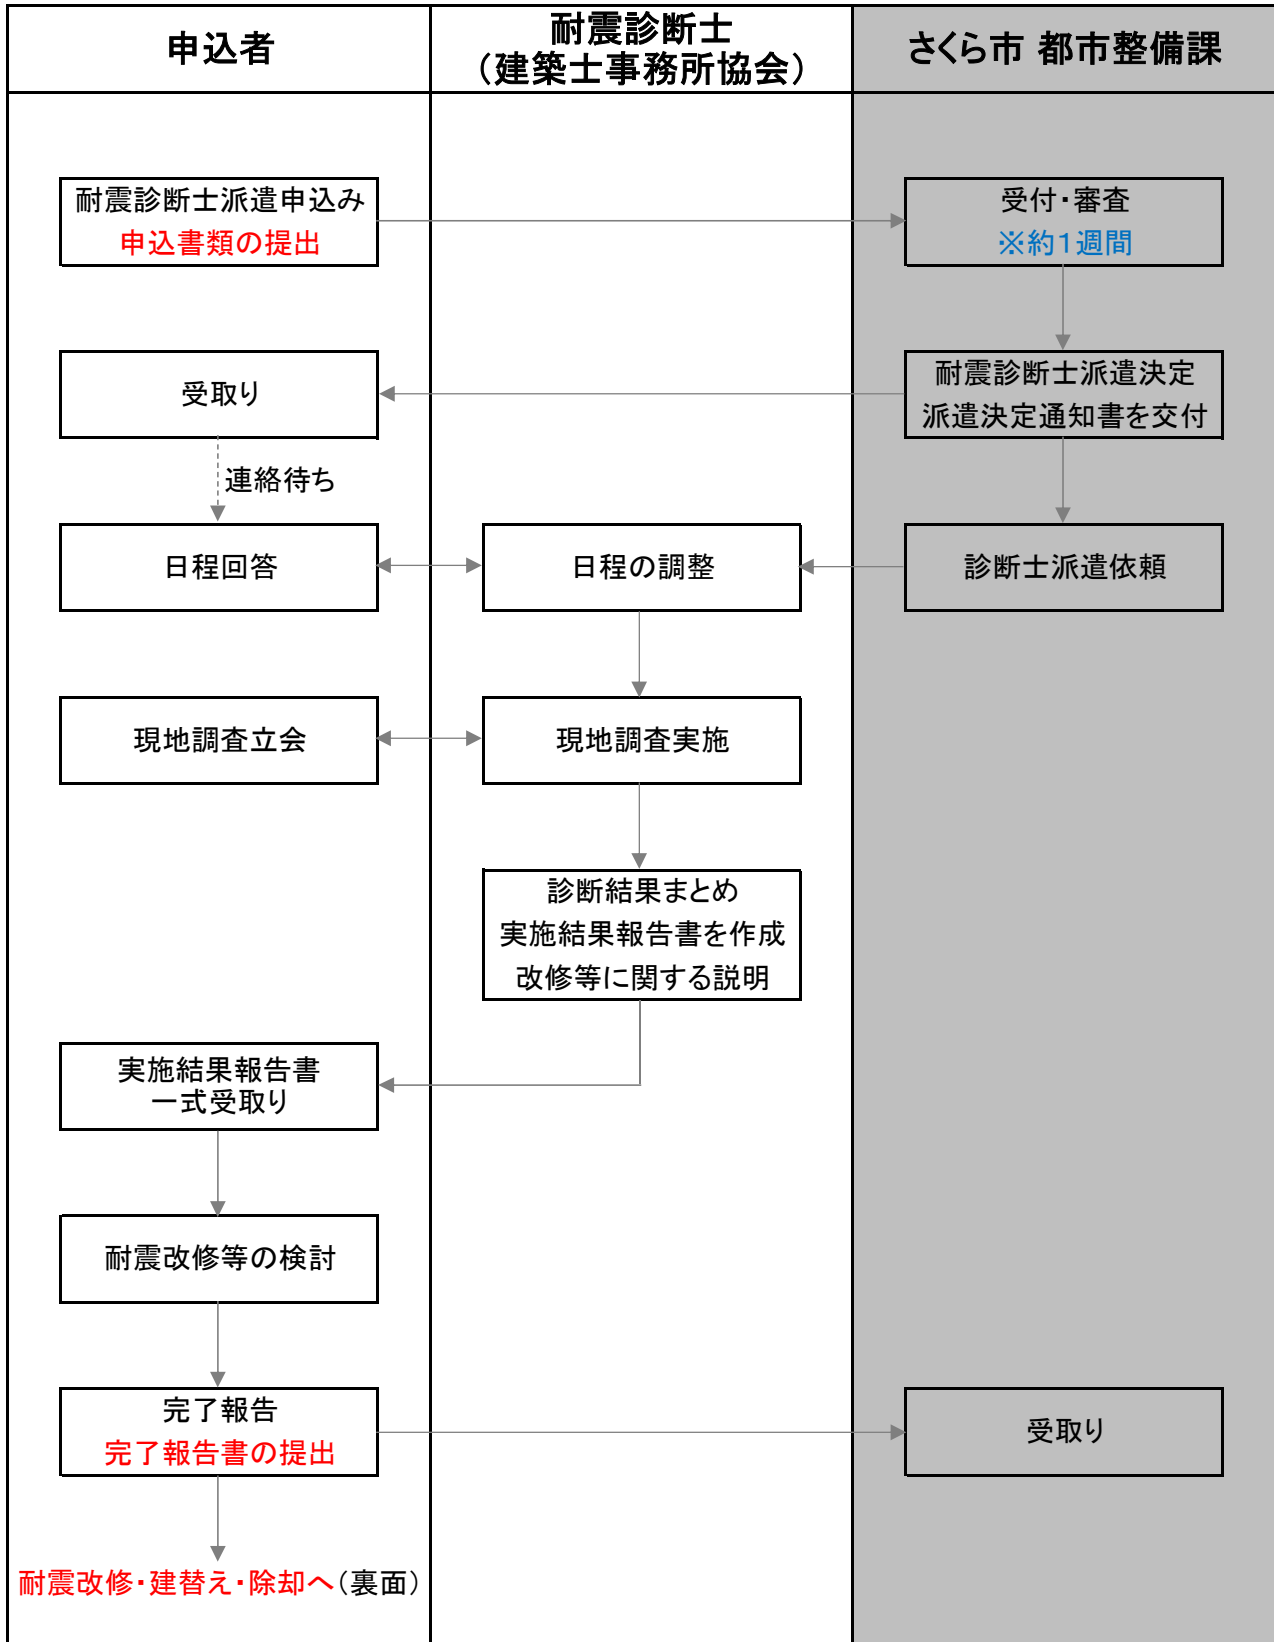

耐震診断士派遣 申込みの流れ

※各書類を提出する際に、添付書類の漏れにご注意ください。

※制度の性質上、年度末(3月初週)までに**報告書の提出**ができない見通しである場合は、お断りさせていただくことがあります。