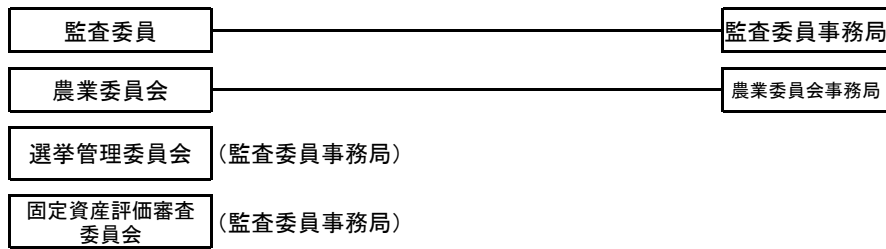

令和8年度さくら市の事務組織・機構

(令和8年4月1日)

- ※ は市役所庁舎
- ※ は喜連川庁舎
- ※ は卯の里庁舎
- ※ はその他の施設