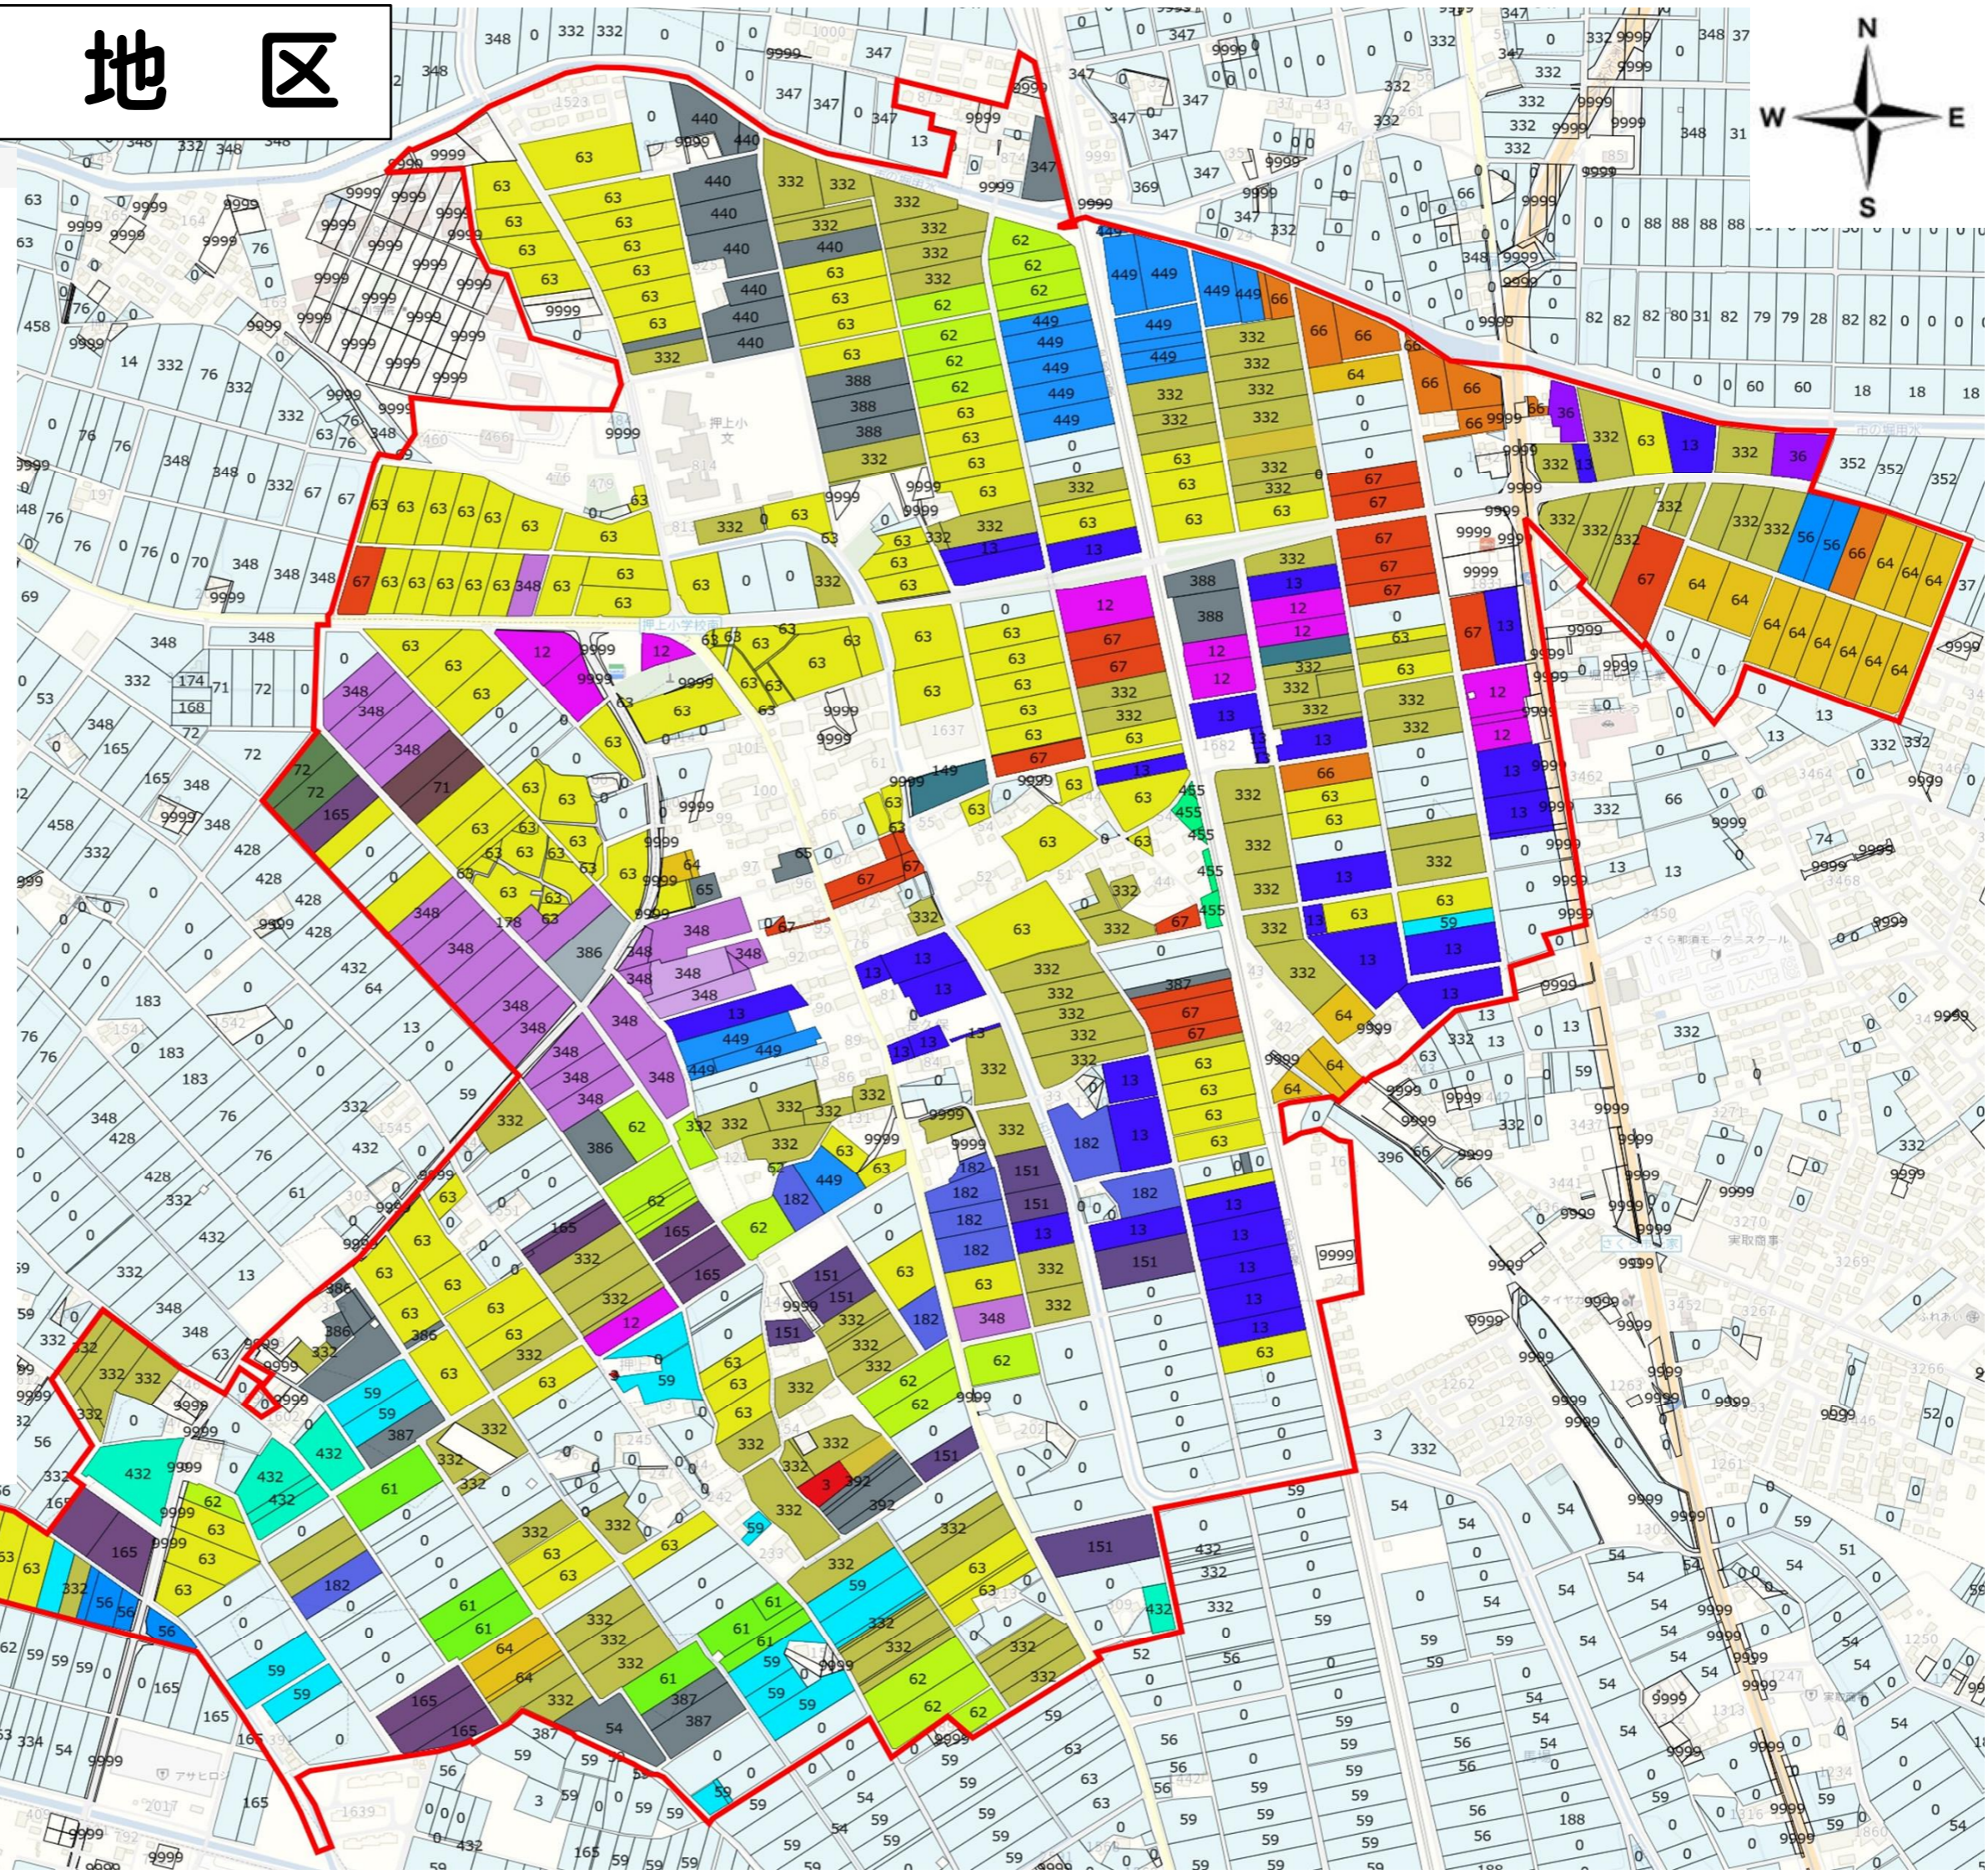

長久保地区

目標地図(素案)

- 3
- 12
- 13
- 449
- 36
- 54
- 56
- 59
- 398
- 61
- 432
- 62
- 63
- 64
- 65
- 387
- 66
- 67
- 386
- 69
- 71
- 72
- 149
- 151
- 455
- 165
- 178
- 182
- 392
- 332
- 347
- 348
- 440
- 396

0	今後の検討
9999	地域計画対象外
9999	
B分類(2024)	
/	再生利用が困難な農地