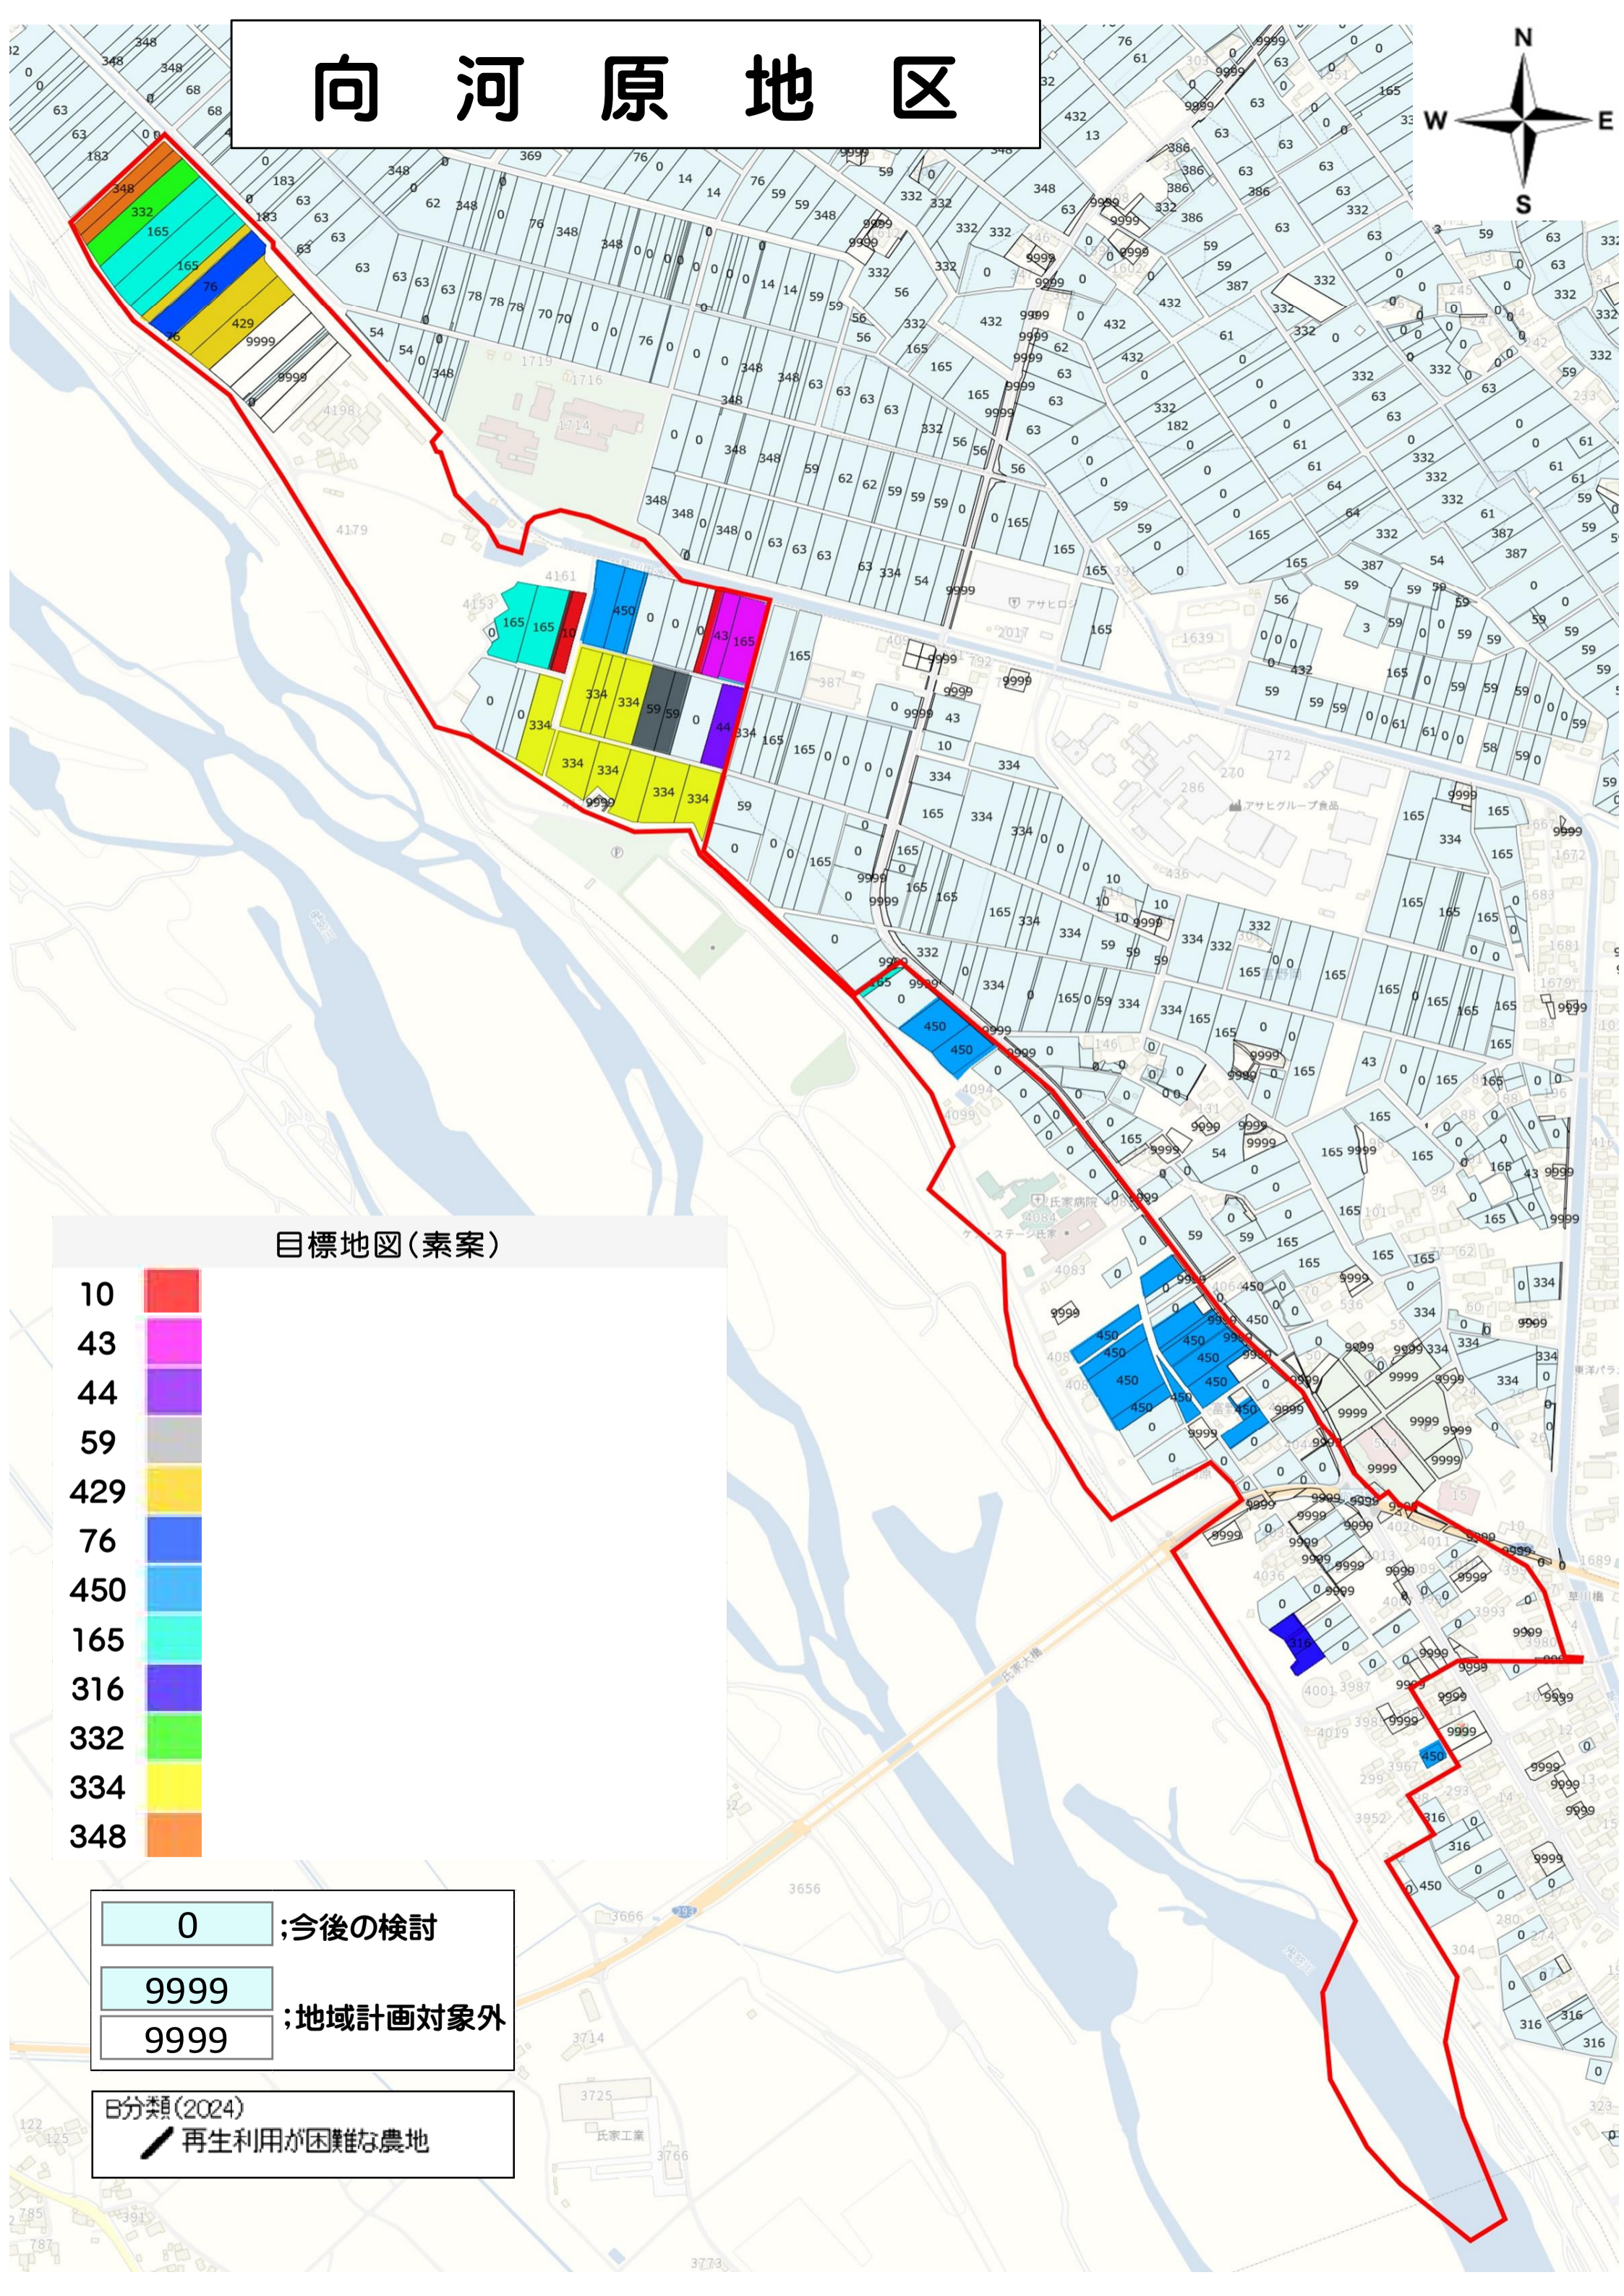

向河原地区

目標地図(素案)

- 10
- 43
- 44
- 59
- 429
- 76
- 450
- 165
- 316
- 332
- 334
- 348

- :今後の検討
- :地域計画対象外

B分類(2024)
 再生利用が困難な農地