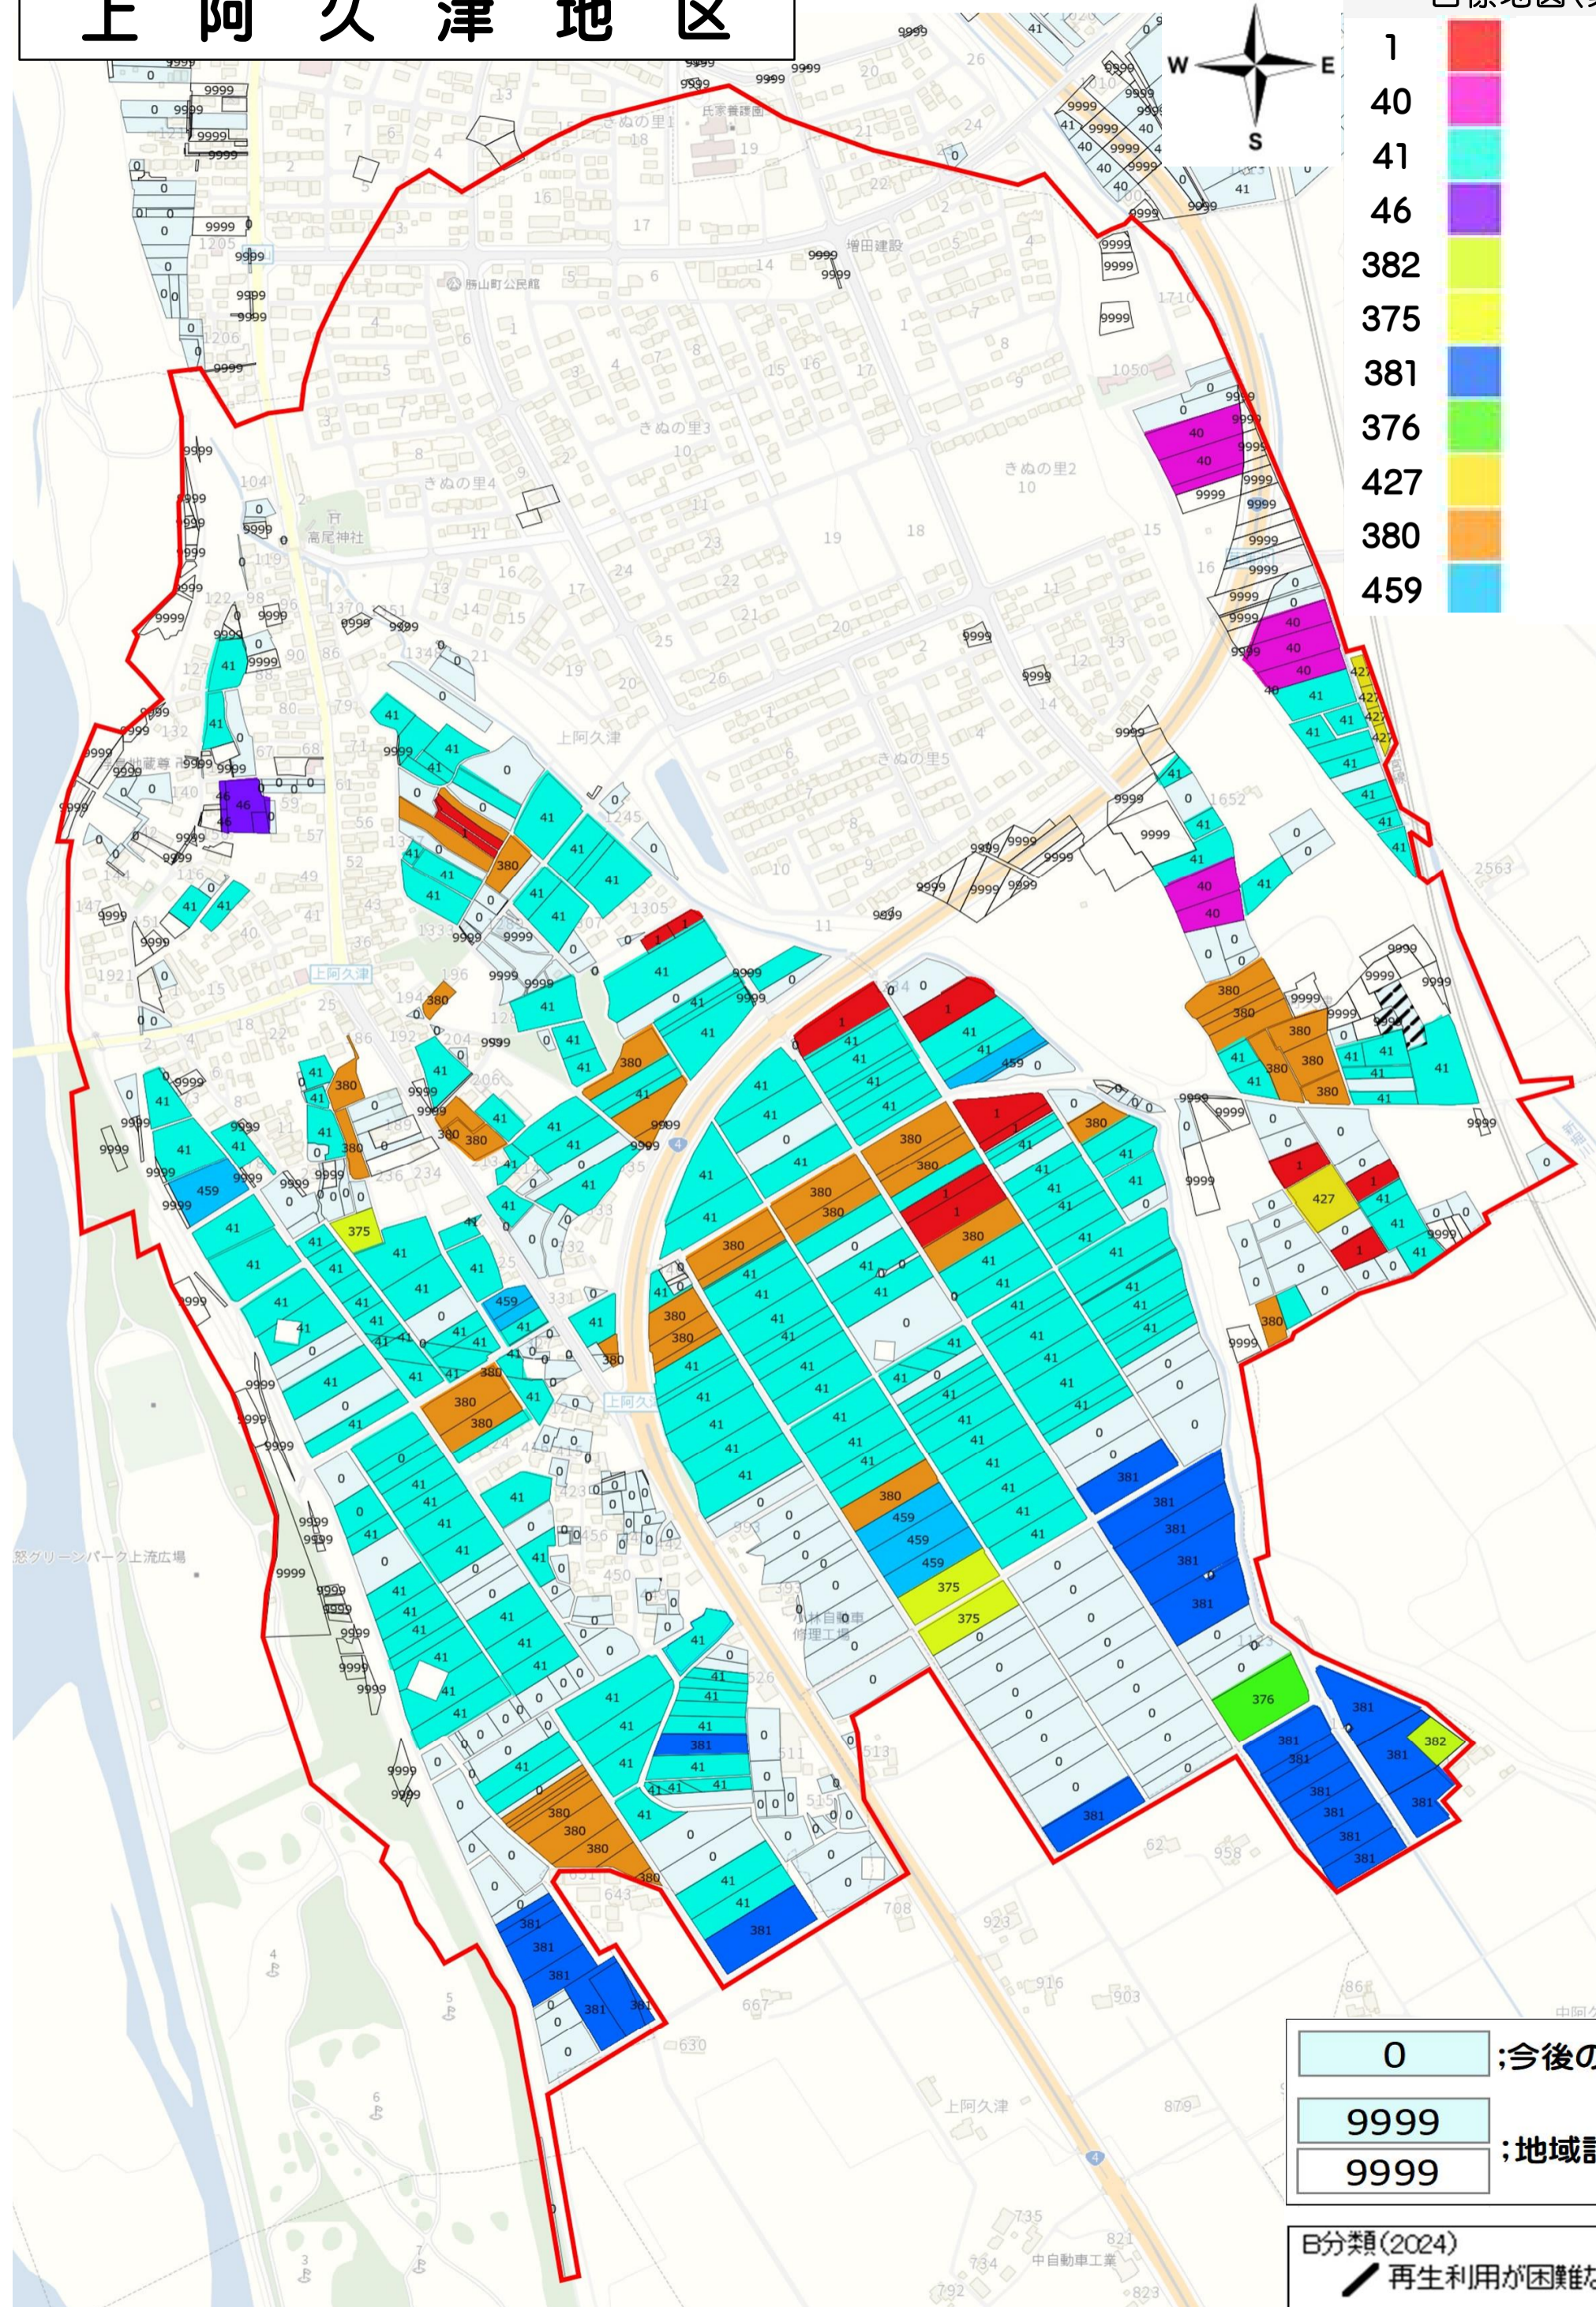

上阿久津地区

目標地図(素案)

- 1
- 40
- 41
- 46
- 382
- 375
- 381
- 376
- 427
- 380
- 459

0	;今後の検討
9999	;地域計画対象外
9999	

B分類(2024)
 再生利用が困難な農地