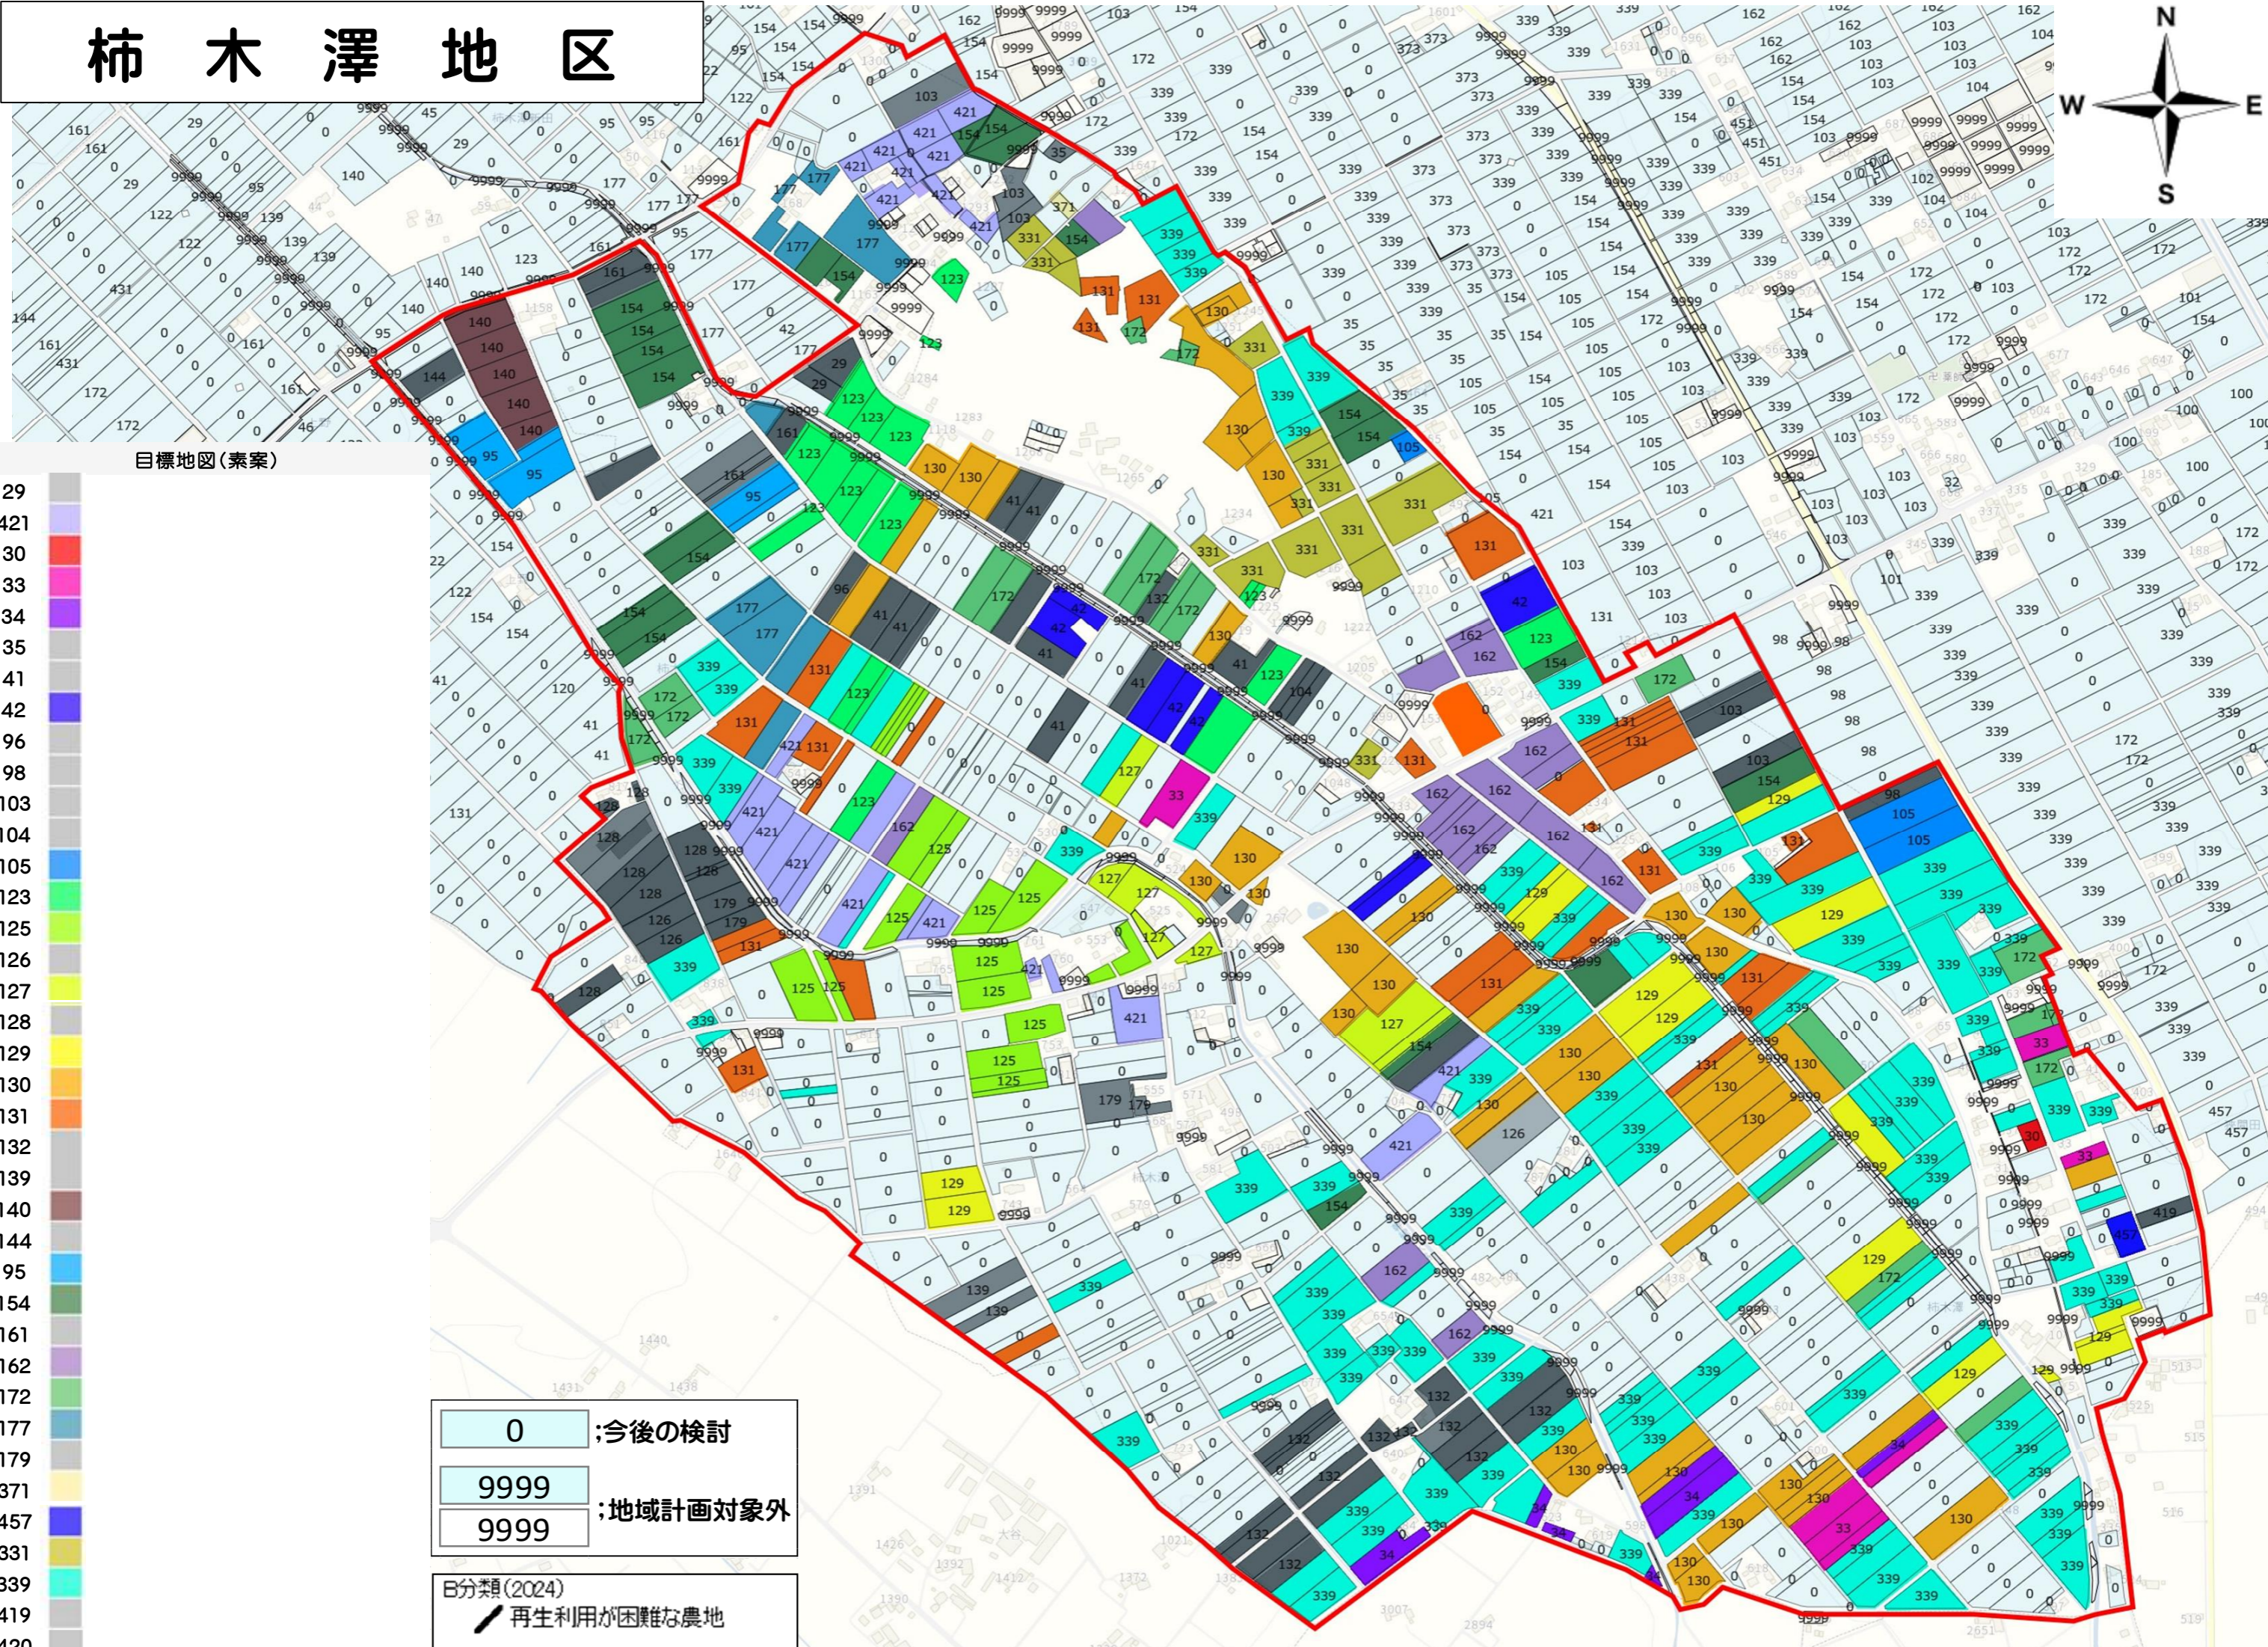

柿木澤地区

目標地図(素案)

- 29
- 421
- 30
- 33
- 34
- 35
- 41
- 42
- 96
- 98
- 103
- 104
- 105
- 123
- 125
- 126
- 127
- 128
- 129
- 130
- 131
- 132
- 139
- 140
- 144
- 95
- 154
- 161
- 162
- 172
- 177
- 179
- 371
- 457
- 331
- 339
- 419
- 420

0	;今後の検討
9999	;地域計画対象外

日分類(2024)
 再生利用が困難な農地