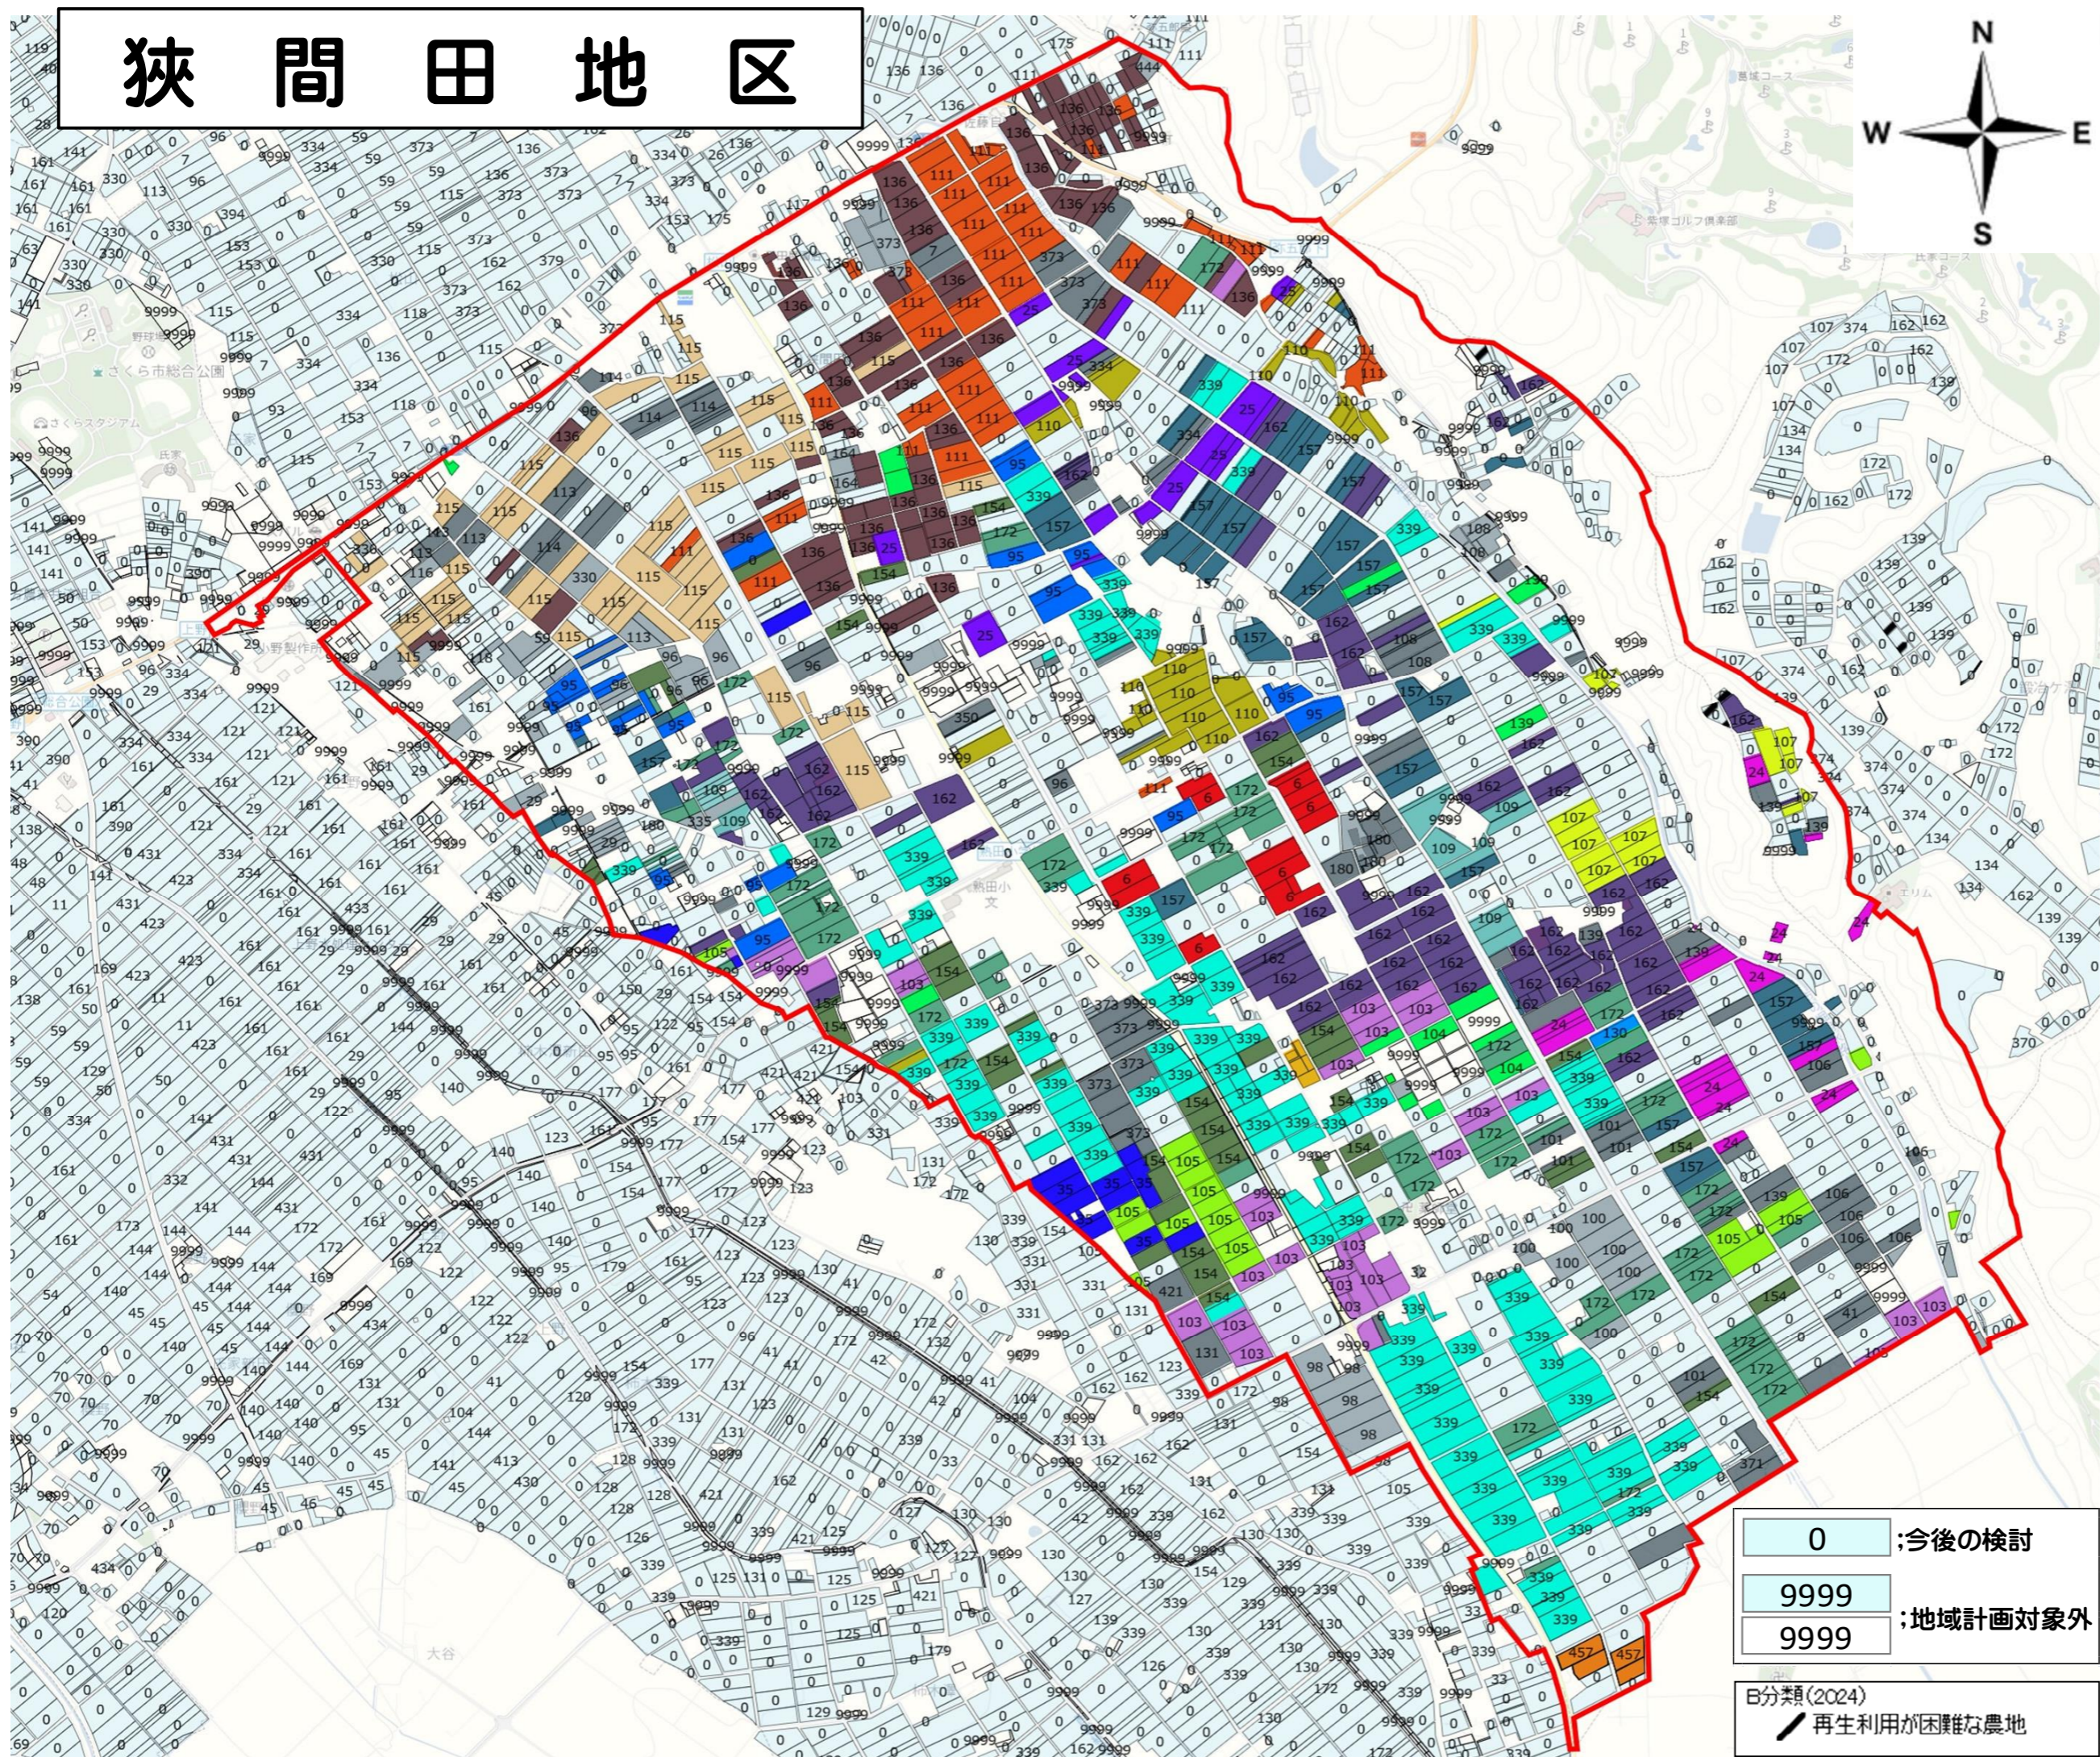

狭間田地区

目標地図(素案)

- 6
- 24
- 25
- 29
- 421
- 32
- 35
- 41
- 59
- 96
- 98
- 100
- 101
- 102
- 103
- 104
- 105
- 106
- 107
- 108
- 109
- 110
- 111
- 113
- 114
- 115
- 406
- 116
- 118
- 121
- 130
- 131
- 134
- 136
- 139
- 95
- 154
- 157
- 161
- 162
- 164
- 7
- 172
- 451
- 373
- 180
- 371
- 394
- 457
- 330
- 370
- 334
- 335
- 339
- 419
- 444
- 447
- 350

0	:今後の検討
9999	:地域計画対象外
9999	
B分類(2024)	
	再生利用が困難な農地