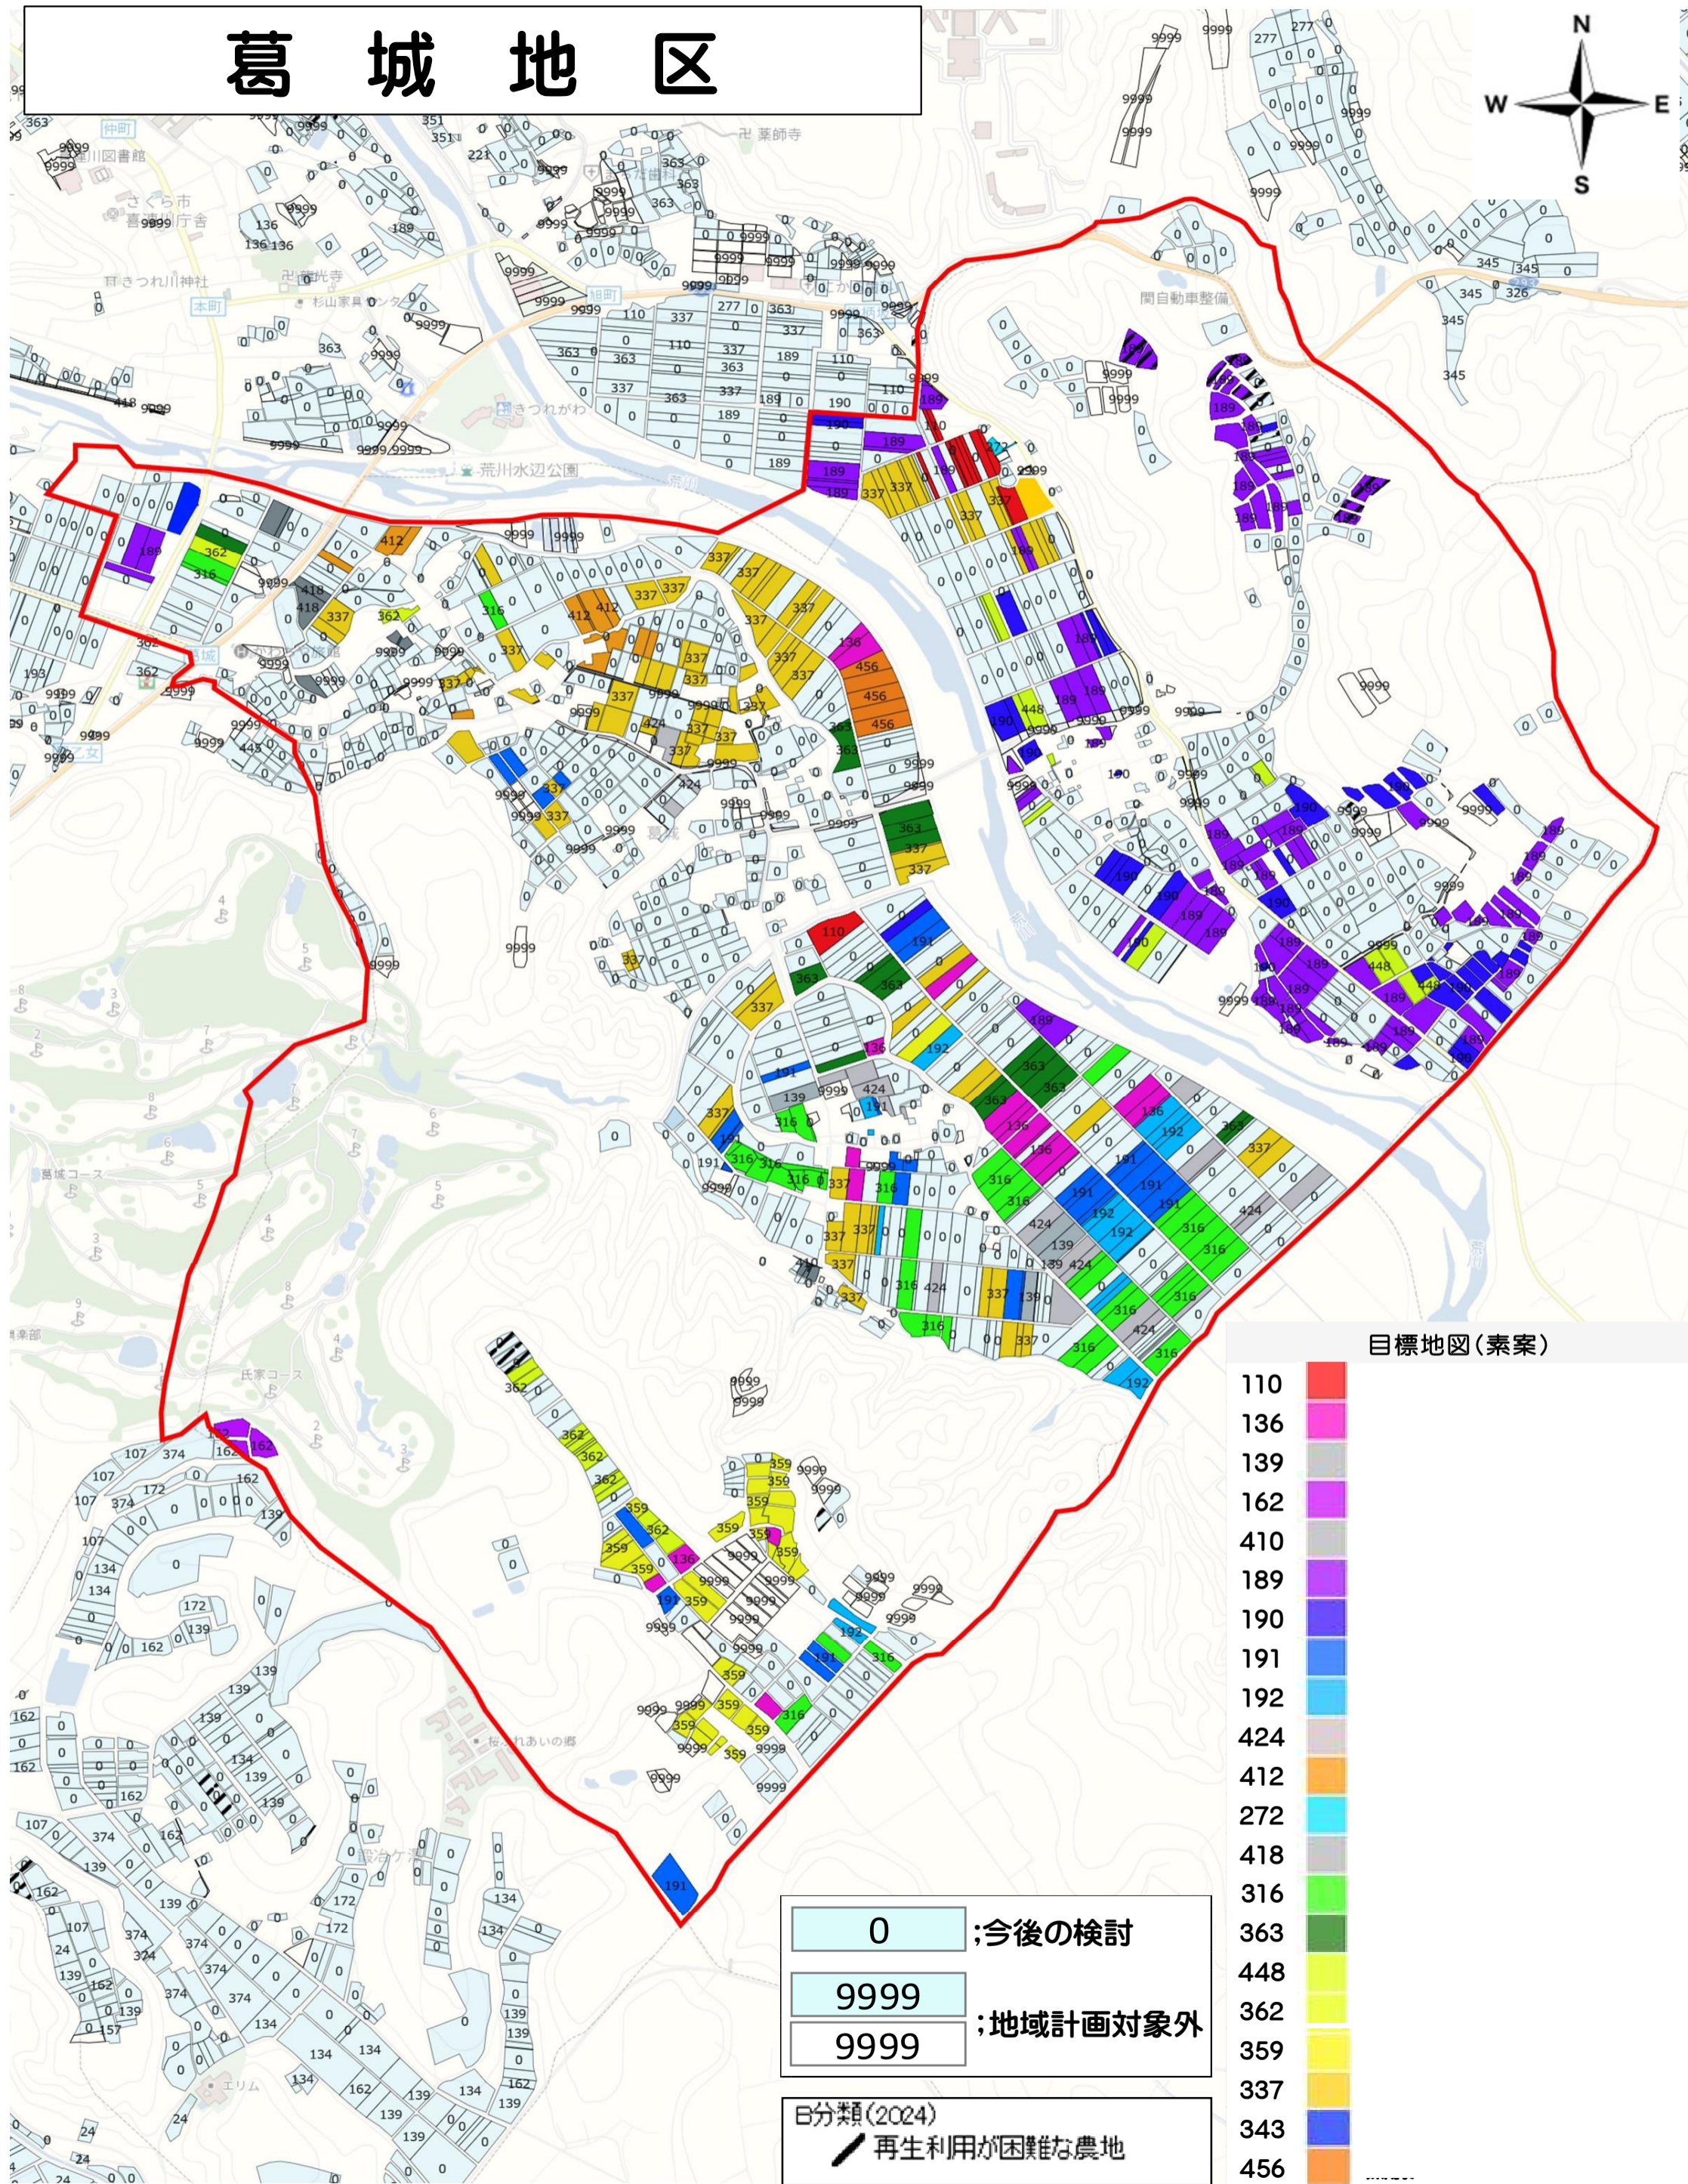

葛城地区

目標地図(素案)

- 110
- 136
- 139
- 162
- 410
- 189
- 190
- 191
- 192
- 424
- 412
- 272
- 418
- 316
- 363
- 448
- 362
- 359
- 337
- 343
- 456

0 ;今後の検討
 9999 ;地域計画対象外

日分類(2024)
 再生利用が困難な農地