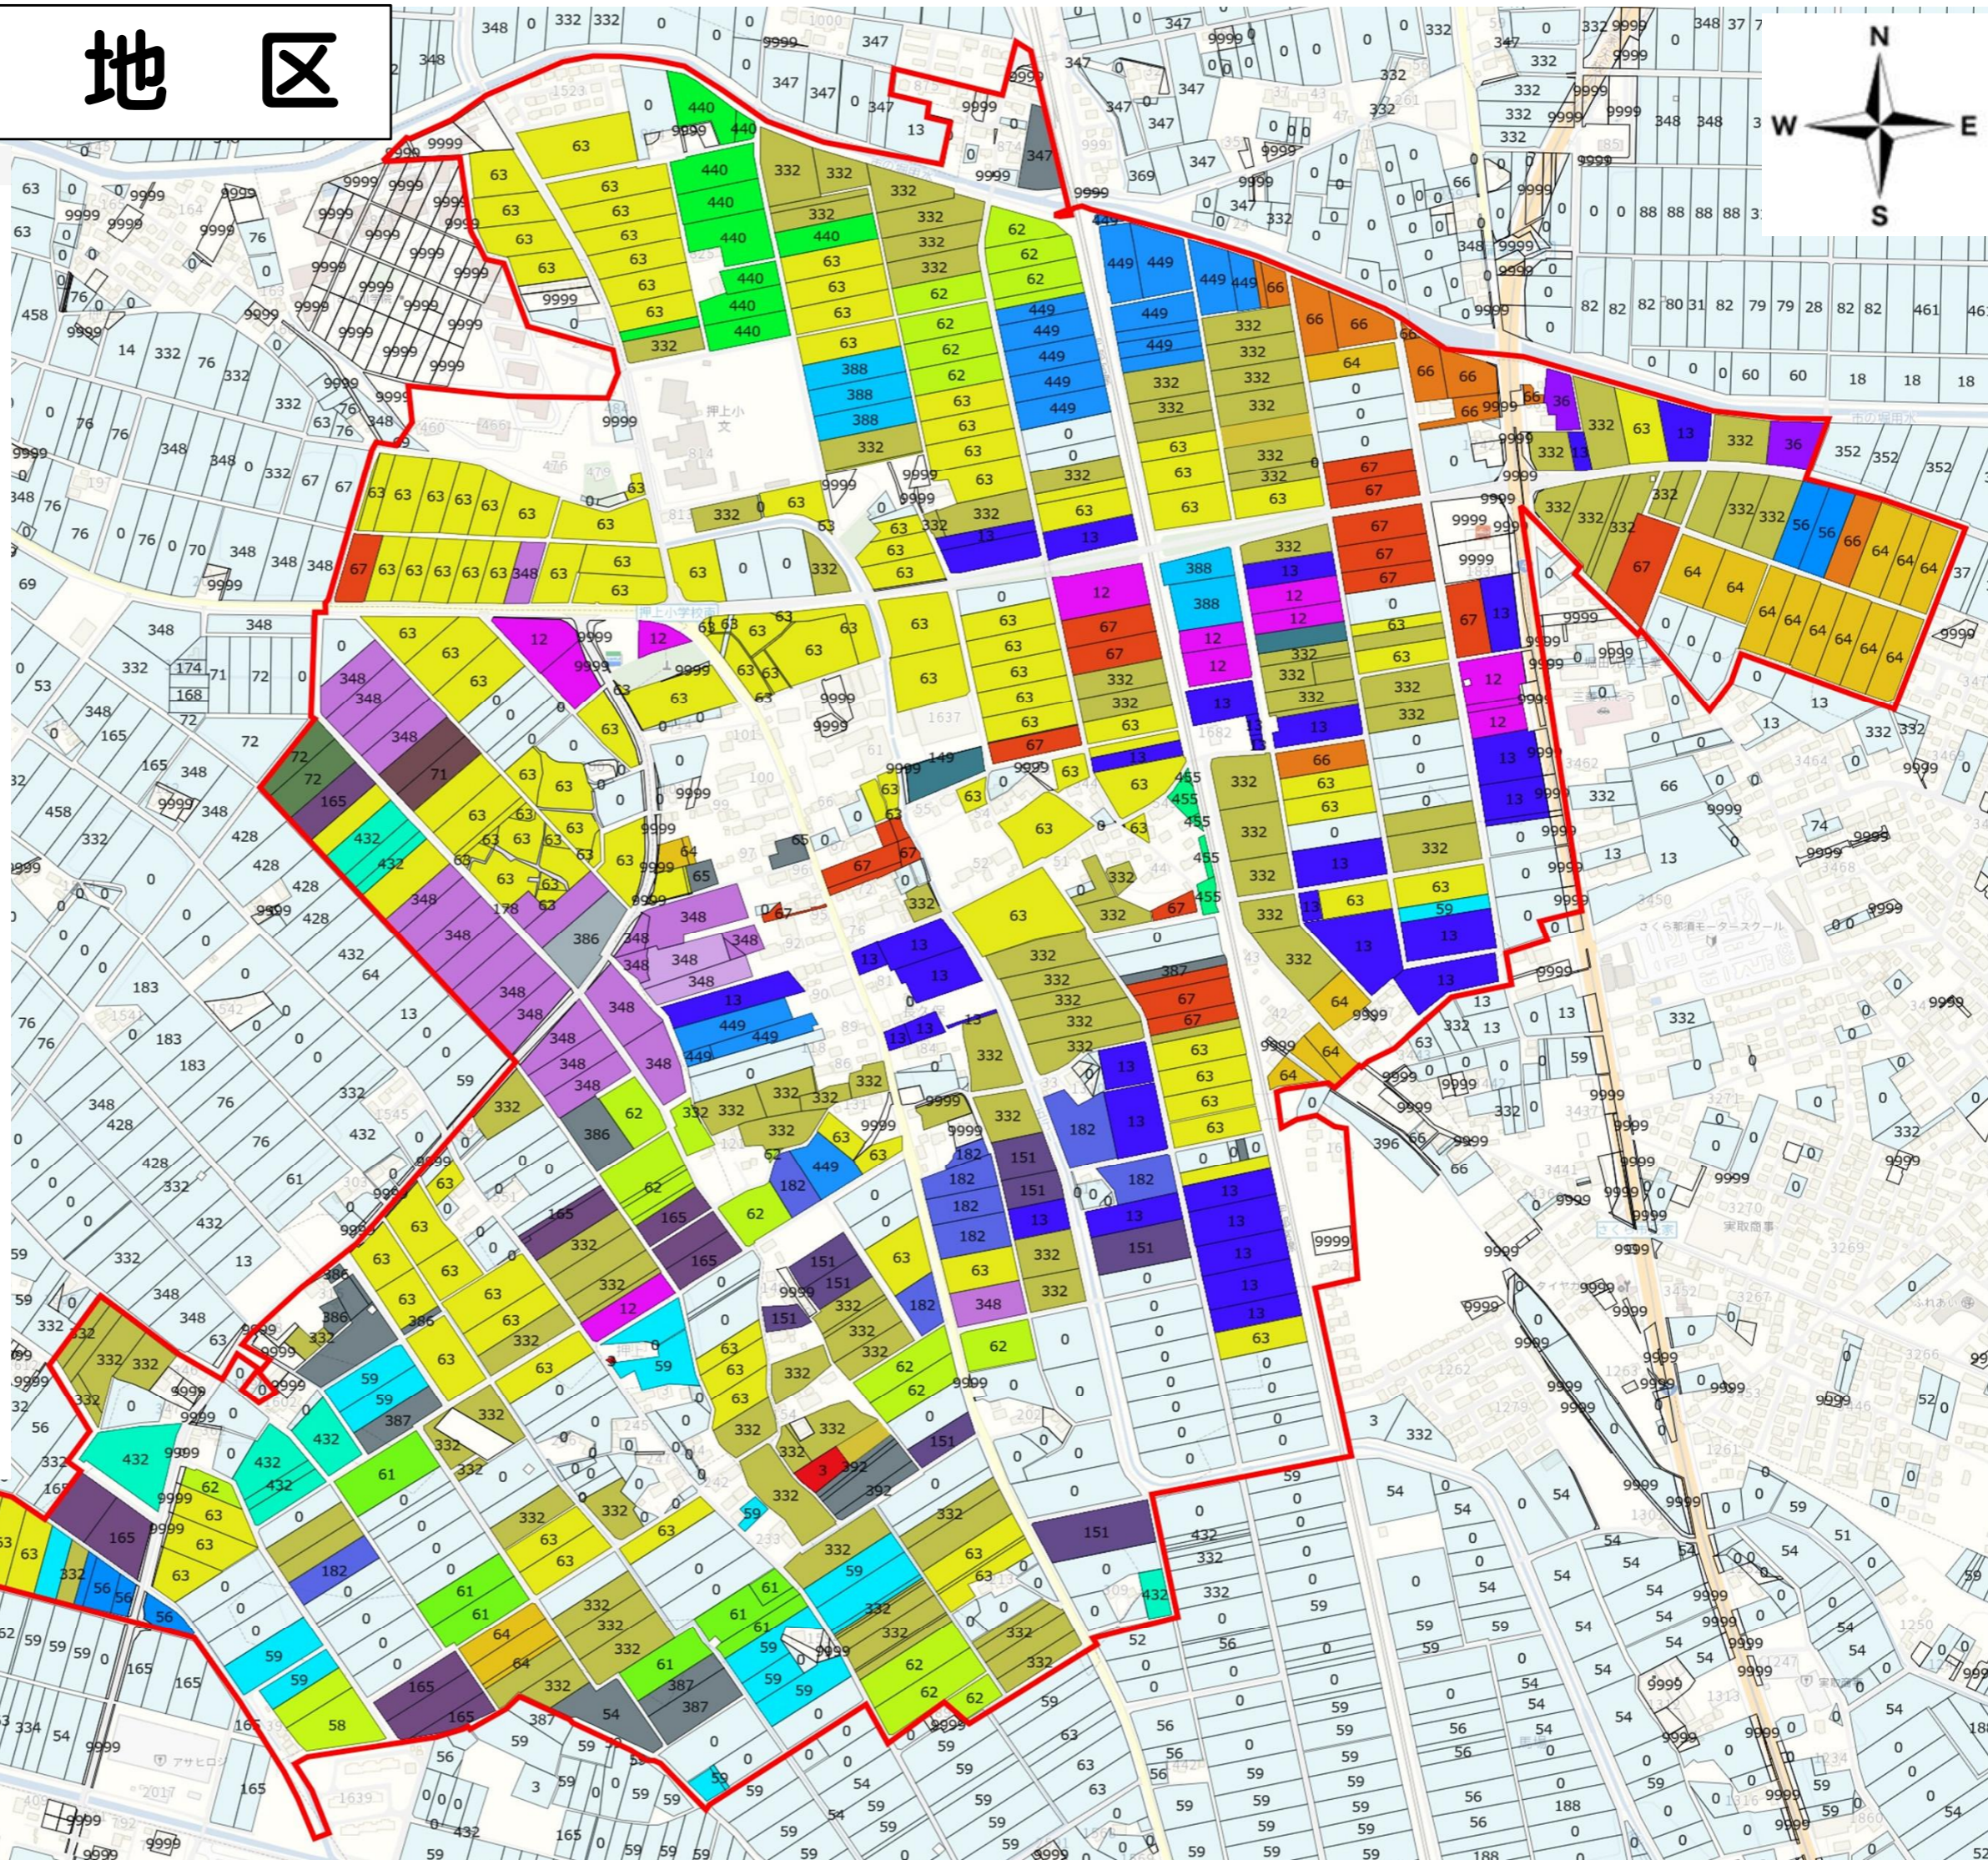

長久保地区

目標地図(素案)

- 3
- 12
- 13
- 449
- 36
- 54
- 56
- 58
- 59
- 388
- 61
- 432
- 62
- 63
- 64
- 65
- 387
- 66
- 67
- 386
- 69
- 71
- 72
- 149
- 151
- 455
- 165
- 178
- 182
- 392
- 332
- 347
- 348
- 440
- 396

- 0 ;今後の検討
- 9999 ;地域計画対象外

B分類(2024)
 再生利用が困難な農地